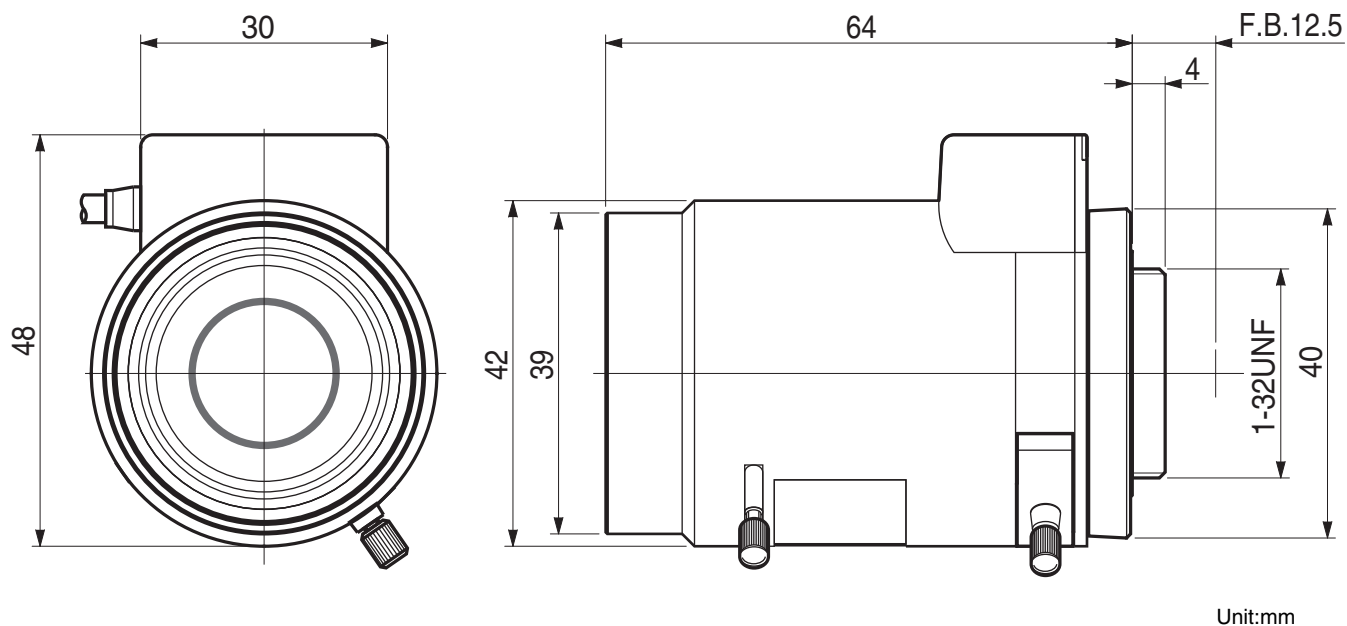

TV555DC

【仕様】

イメージサイズ: $\frac{1}{3}$ $\frac{1}{4}$

焦点距離 :	5 ~ 55mm	バックフォーカス :	10.97以上 (In Air)
最大口径比 :	1:1.4	フランジバック :	12.5mm
絞り :	F 1.4 ~ 360相当 オートクローズシステム	操作 :	CloseからOpen : 4.0V以下 OpenからClose : 0.5V以上
包括角度 :	5mmにて53.1° × 40.0° 55mmにて4.8° × 3.6°	操作方式 :	フォーカス : 手動 ズーム : 手動 アイリス : ガルバノメーター駆動
最大画面寸法 :	4.8 × 3.6mm (6mm)	作動温度範囲 :	-10 ~ +50
至近距離 :	5mmにて0.3m 55mmにて0.8m (前玉面より)	マウント :	CS-マウント (レンズ姿勢調整可能)
		大きさ, 質量 :	42 × 48 × 64mm, 約93g

【構成】

- レンズ 1
- レンズキャップ 1
- ダストキャップ 1

【外観図】

【回路図】