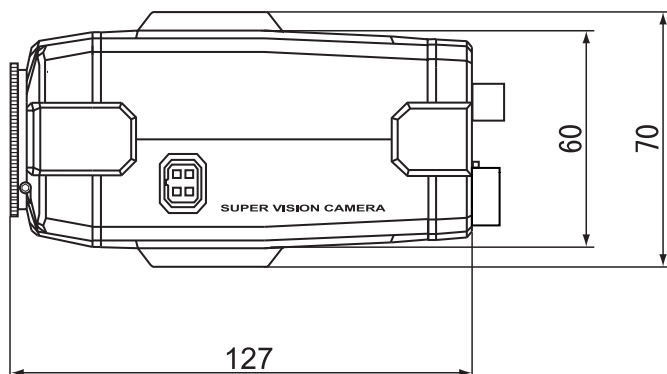

■ 外形図

側面図

背面図

(mm)

仕 様	
品番	SE-WD600S
撮像デバイス	1/3CCD
有効画素数	768(H) X494(V)
撮像面積	4.8(水平)×3.6(垂直)
同期方式	内部同期方式
走査周波数	水平:15.750kHz 垂直:60Hz
映像信号出力	1.0Vp-p 75Ω
水平解像度	600TV本
S/N	52dB以上(AGC:OFF時)
最低被写体照度	0.12LUX F1.2、0.0004LUX F1.2(S.UP時)
レンズ	オプション
フリッカーレス	ON/OFF切替
逆光補正	ON/OFF切替
感度UP機能	ON/OFF切替(Max×256)
デナイト機能	カラー / 白黒 / 自動 ON/OFF切替(電子回路方式)
DNR機能	LOW/MIDDLE/HIGH/USER/OFF
デジタルズーム	ON (x1~x10) / OFF
ワイドダイナミックレンジ	52db(×128)
動体検知機能	OFF/TRACKING/検出(4ゾーン, アラーム出力)
プライバシー機能	8ゾーン(多角形方法、4ポイント)
カメラID	ON (Max. 54ea / 2Line) / OFF
アドバンスド	OFF / (FIXED/MOVED)
反転	OFF / 水平/垂直/水平垂直
PIP	ON / OFF
OSDメニュー	上、下、左、右カーソルボタン、SETボタン
OSDメニュー言語	英語/フランス語/スペイン語/日本語/ポルトガル語
バックライト	OFF / BLC / WDR
電源	電源重畳式専用コントローラより供給 / DC12V(AC24V) 自動判別
消費電流	240mA最大(DC12V時)
周囲温度	-10℃~50℃
周囲湿度	90%以下(動作)
外形寸法	67(W)×70(H)×127(D)mm
質量	425g
入出力端子	映像: BNC-J, RCA-J(MONITOR OUT), 電源: 端子
付属品	取扱説明書×1、六角レンチ