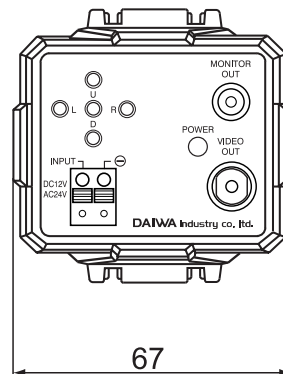

■ 外形図

側面図

背面図

(mm)

仕 様	
品番	SE-WD600S
撮像デバイス	1/3CCD
有効画素数	768(H) X494(V)
撮像面積	4.8(水平)×3.6(垂直)
同期方式	内部同期方式
走査周波数	水平:15.750kHz 垂直:60Hz
映像信号出力	1.0Vp-p 75Ω
水平解像度	600TV本
S/N	52dB以上(AGC:OFF時)
最低被写体照度	0.12LUX F1.2、0.0004LUX F1.2(S.UP時)
レンズ	オプション
フリッカーレス	ON/OFF切替
逆光補正	ON/OFF切替
感度UP機能	ON/OFF切替(Max×256)
デナイト機能	カラー / 白黒 / 自動 ON/OFF切替(電子回路方式)
DNR機能	LOW/MIDDLE/HIGH/USER/OFF
デジタルズーム	ON (x1~x10) / OFF
ワイドダイナミックレンジ	52db(×128)
動体検知機能	OFF/TRACKING/検出(4ゾーン, アラーム出力)
プライバシー機能	8ゾーン(多角形方法、4ポイント)
カメラID	ON (Max. 54ea / 2Line) / OFF
アドバンスド	OFF / (FIXED/MOVED)
反転	OFF / 水平/垂直/水平垂直
PIP	ON / OFF
OSDメニュー	上、下、左、右カーソルボタン、SETボタン
OSDメニュー言語	英語/フランス語/スペイン語/日本語/ポルトガル語
バックライト	OFF / BLC / WDR
電源	電源重畳式専用コントローラより供給 / DC12V(AC24V) 自動判別
消費電流	240mA最大(DC12V時)
周囲温度	-10℃~50℃
周囲湿度	90%以下(動作)
外形寸法	67(W)×70(H)×127(D)mm
質量	425g
入出力端子	映像: BNC-J, RCA-J(MONITOR OUT), 電源: 端子
付属品	取扱説明書×1、六角レンチ

品名	ワイドダイナミック カラーカメラ	品番	SE-WD600S	NO	1/1
----	------------------	----	-----------	----	-----