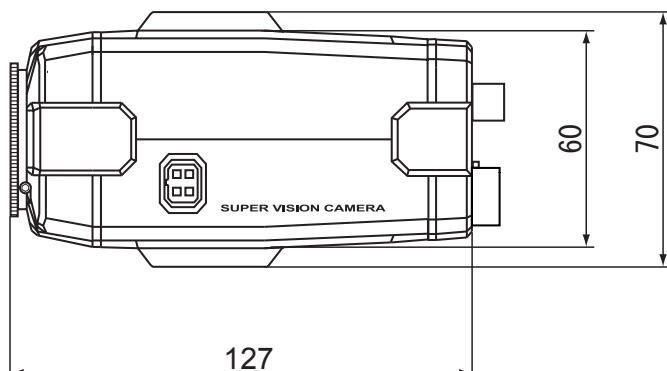

■ 外形図

側面図

背面図

(mm)

仕 様	
品 番	SE-R660S
有効画素数	48万画素 976(H)×494(V)
映像信号方式 / 映像出力	NTSC方式 / 1.0Vp-p 75Ω
解像度 / S/N比	水平700TV本 / 52dB (AGC OFF)
最低被写体照度	0.012LUX F1.2(白黒時)、0.00004LUX F1.2(S.UP時)
イメージセンサー	1/3" CCD
同期方式	内部同期
ホワイトバランス	自動追尾型 / 自動調整型 / AWC / 詳細設定 / 室内 / 屋内
ゲインコントロール	OFF / LOW / MIDDLE / HIGH
デジタルワイドダイナミック	逆光補正メニューで対応
シャープネス/モーション	000~031 / ON、OFF (エリア4ヶ所)
プライバシー / 映像反転	ON、OFF (エリア8ヶ所) / 水平、垂直、水平垂直、OFF
逆光補正	DWDR / BLC / HSBLIC / OFF
フリッカーレス	シャッター変更にて対応
デイナイト	AUTO / B/W / COLOR
SMART DNR	ON / OFF
カメラID	ON (Max. 15ea / 1Line) / OFF
OSDメニュー	上、下、左、右カーソルボタン、SETボタン
OSDメニュー言語	16言語
電源	(1)電源重畳式専用コントローラより供給 (2)DC12V±10%※(AC24V)(1)(2)は自動判別
消費電流 / 消費電力	190mA (最大) / 2.2W (最大)
動作温度 / 湿度	-10℃~50℃ / 90% 以下
外形寸法 / 重量	67(W)×70(H)×127(D)mm / 425g
入出力端子	映像: BNC - J、RCA-J (MONITOR OUT) 電源: 端子
付属品	六角レンチ×1