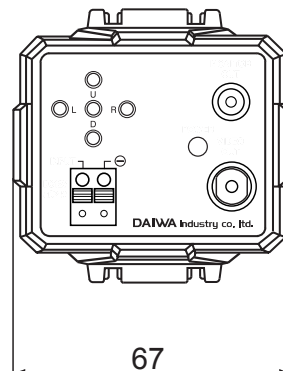

■ 外形図

側面図

背面図

(mm)

仕 様	
品 番	SE-R660S
有効画素数	48万画素 976(H)×494(V)
映像信号方式 / 映像出力	NTSC方式 / 1.0Vp-p 75Ω
解像度 / S/N比	水平700TV本 / 52dB (AGC OFF)
最低被写体照度	0.012LUX F1.2(白黒時)、0.00004LUX F1.2(S.UP時)
イメージセンサー	1/3" CCD
同期方式	内部同期
ホワイトバランス	自動追尾型 / 自動調整型 / AWC / 詳細設定 / 室内 / 屋内
ゲインコントロール	OFF / LOW / MIDDLE / HIGH
デジタルワイドダイナミック	逆光補正メニューで対応
シャープネス/モーション	000~031 / ON、OFF (エリア4ヶ所)
プライバシー / 映像反転	ON、OFF (エリア8ヶ所) / 水平、垂直、水平垂直、OFF
逆光補正	DWDR / BLC / HSBLIC / OFF
フリッカーレス	シャッター変更にて対応
デイナイト	AUTO / B/W / COLOR
SMART DNR	ON / OFF
カメラID	ON (Max. 15ea / 1Line) / OFF
OSDメニュー	上、下、左、右カーソルボタン、SETボタン
OSDメニュー言語	16言語
電源	(1)電源重畳式専用コントローラより供給 (2)DC12V±10%※(AC24V)(1)(2)は自動判別
消費電流 / 消費電力	190mA (最大) / 2.2W (最大)
動作温度 / 湿度	-10℃~50℃ / 90% 以下
外形寸法 / 重量	67(W)×70(H)×127(D)mm / 425g
入出力端子	映像: BNC - J、RCA-J (MONITOR OUT) 電源: 端子
付属品	六角レンチ×1

品名	カラーカメラ	品番	SE-R660S	NO	1/1
----	--------	----	----------	----	-----