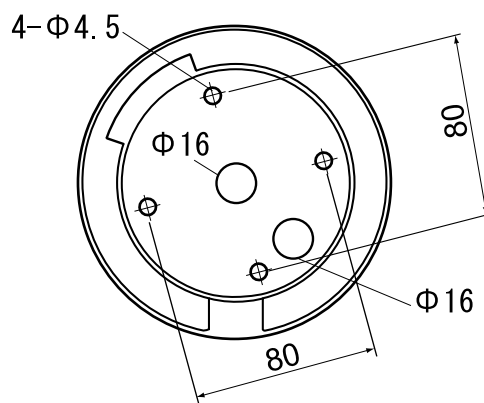

■ 外形図

(mm)

仕様	
品番	SE-9333VD
外形寸法	143 Φ ×102(H)mm
質量	640g
付属品	ダミーレンズ付、六角レンチ×1、ネジ一式

品名	バンドルドーム型ダミーカメラ	品番	SE-9333VD	NO	1/1
----	----------------	----	-----------	----	-----