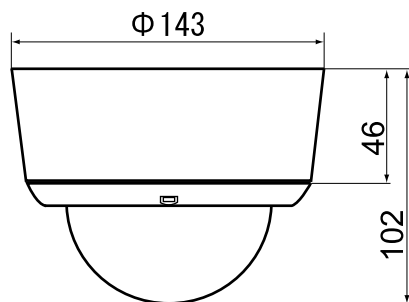

■ 外形図

(mm)

仕様	
品番	SE-9333VD
外形寸法	143 Φ ×102(H)mm
質量	640g
付属品	ダミーレンズ付、六角レンチ×1、ネジ一式

品名	バンドルドーム型ダミーカメラ	品番	SE-9333VD	NO	1/1
----	----------------	----	-----------	----	-----