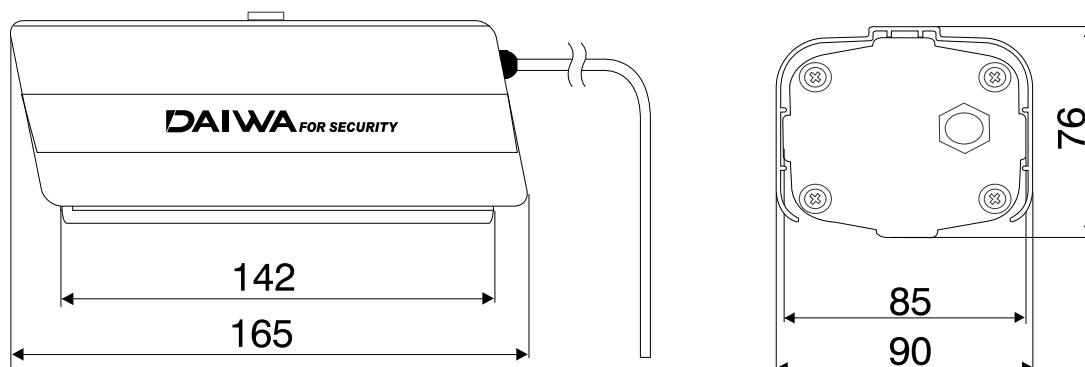

■ 外形図

付属ブラケット外形図

(mm)

仕様	
品番	SE-7200D
LED点滅	×
外形寸法	90(W)×76(H)×165(D)mm
重量	800g(本体のみ)
付属品	ブラケット

品名	ダミーカメラ	品番	SE-7200D	NO	1/1
----	--------	----	----------	----	-----