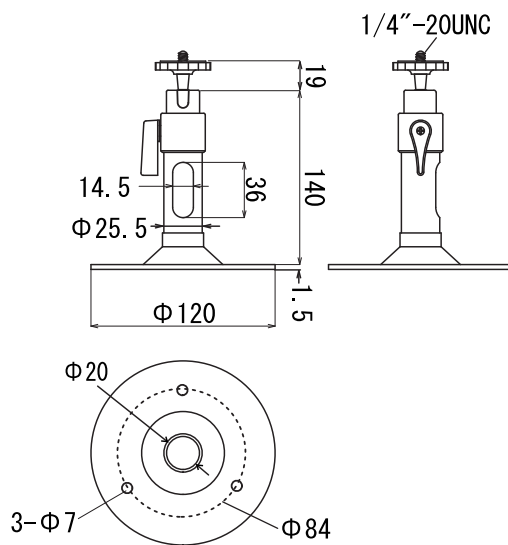

■ 外形図

付属ブラケット外形図

(mm)

仕様	
品番	SE-7200D
LED点滅	×
外形寸法	90(W)×76(H)×165(D)mm
重量	800g(本体のみ)
付属品	ブラケット

品名	ダミーカメラ	品番	SE-7200D	NO	1/1
----	--------	----	----------	----	-----