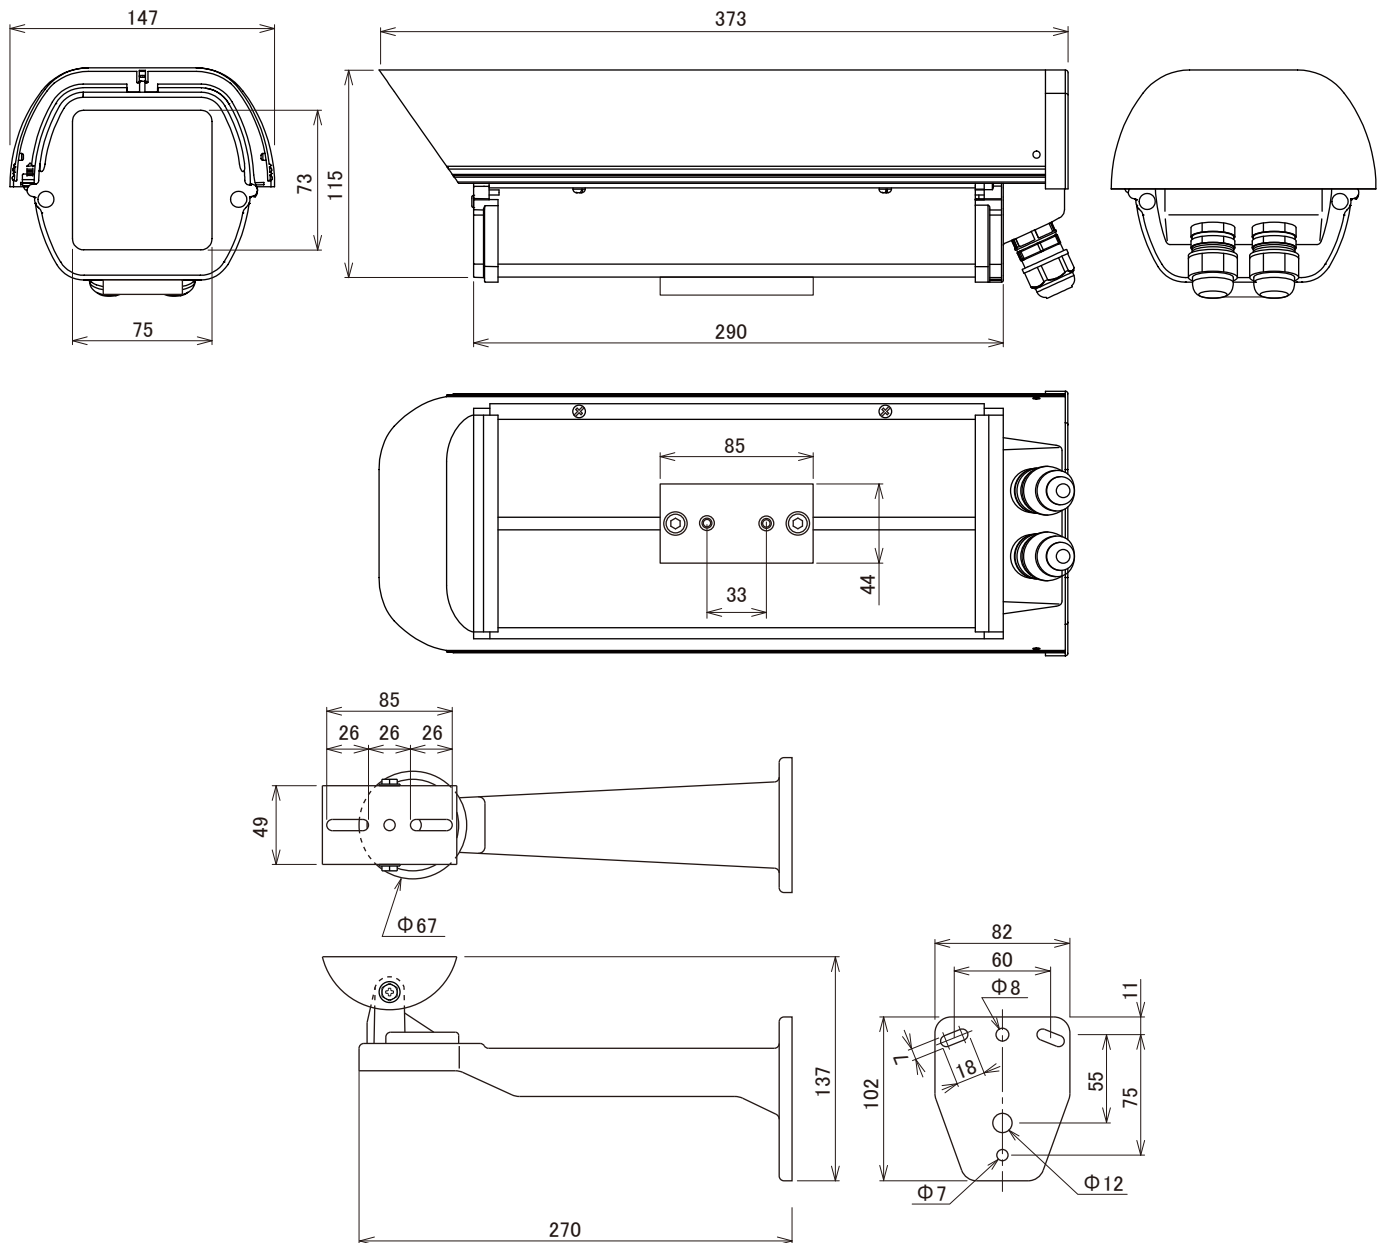

■ 外形図

■ 仕様

		仕様
ハウジング部	セット品番	SE-706MD
	品番	HS-706M
	ダミーカメラ	SE-600D
	設置場所	屋内、屋外
	材質、色	アルミニウム、アイボリー
	外図寸法	147(W)×115(H)×373(D)mm
	防水規格	IP66対応
	質量	1.3kg(本体のみ)
	付属品	ブラケット取付ベース、六角レンチ、ネジ
ブラケット部	品番	BR-05
	設置場所	最大積載荷重10kg
	材質、色	アルミニウム、アイボリー
	外図寸法	82(W)×137(H)×270(D)mm
	調整角度	水平:360°、垂直90°
	質量	460g
	付属品	ビス

品名	カメラハウジング	品番	SE-706MD	NO	1/1
----	----------	----	----------	----	-----