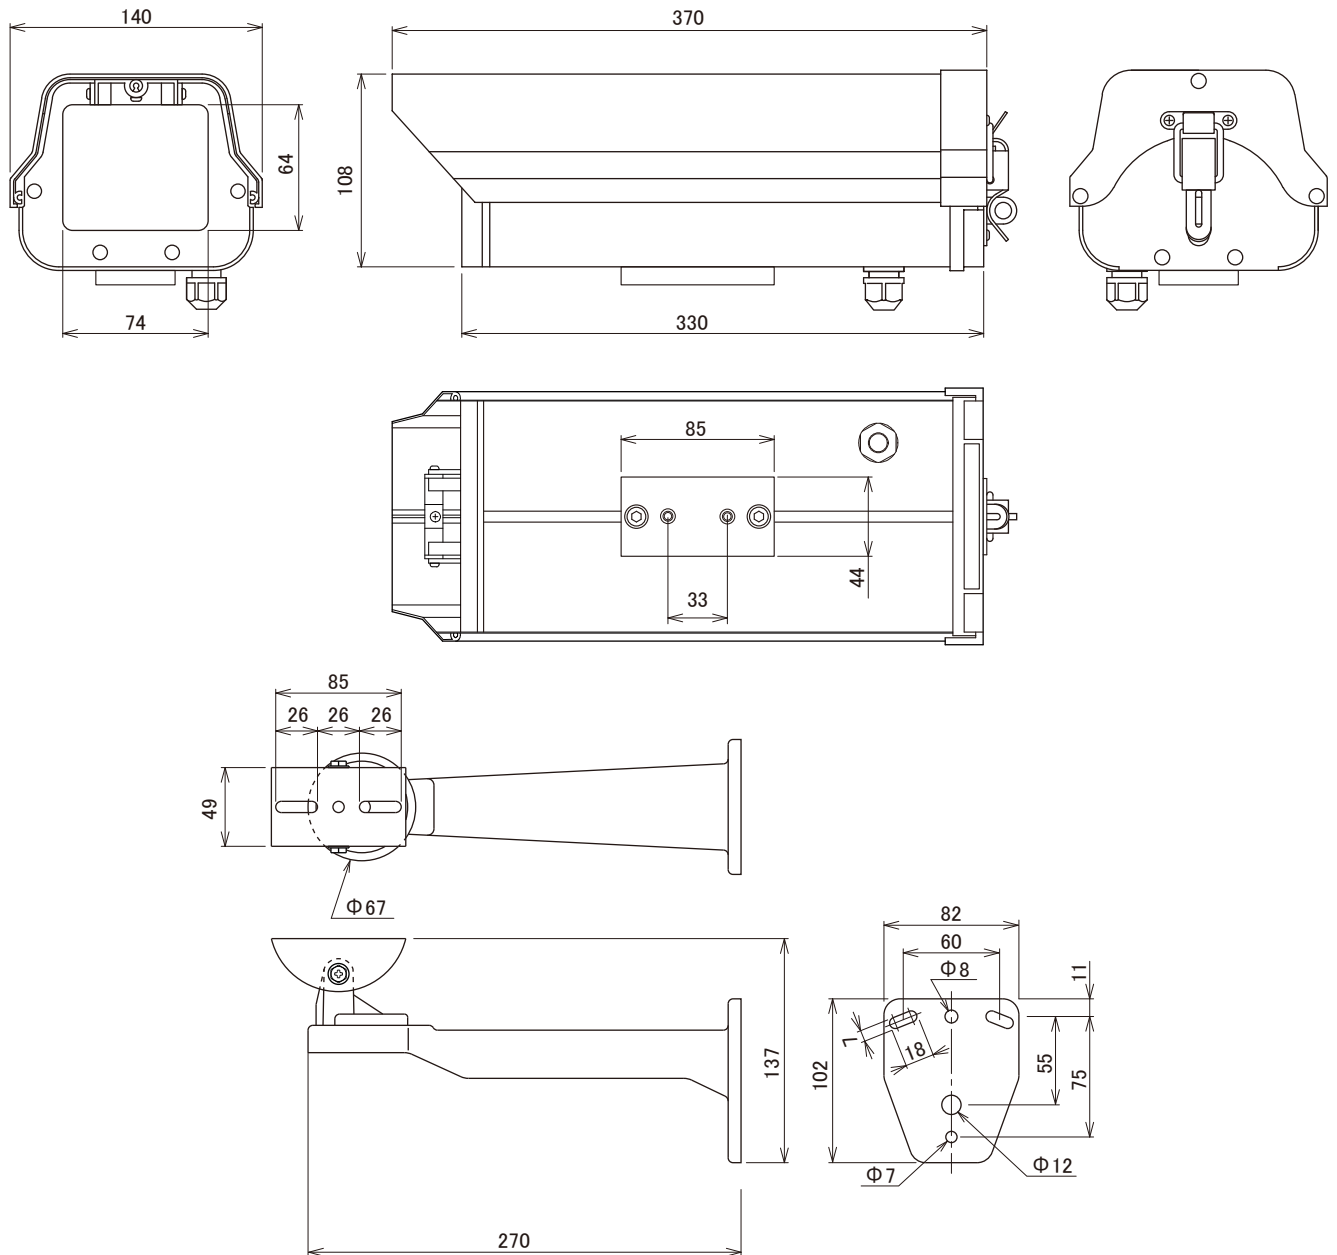

■ 外形図

■ 仕様

セット品番		仕様
ハウジング部	品番	SE-606LD
	品番	HS-606L
	ダミーカメラ	SE-600D
	設置場所	屋内、屋外
	材質、色	アルミニウム、アイボリー
	外図寸法	140(W)×108(H)×370(D)mm
	防水規格	IP66対応
	質量	1.0kg(本体のみ)
ブラケット部	付属品	ブラケット取付ベース、六角レンチ、ネジ
	品番	BR-05
	設置場所	最大積載荷重10kg
	材質、色	アルミニウム、アイボリー
	外図寸法	82(W)×137(H)×270(D)mm
	調整角度	水平:360°、垂直90°
	質量	460g
	付属品	ビス

品名 カメラハウジング

品番 SE-606LD

NO

1/1