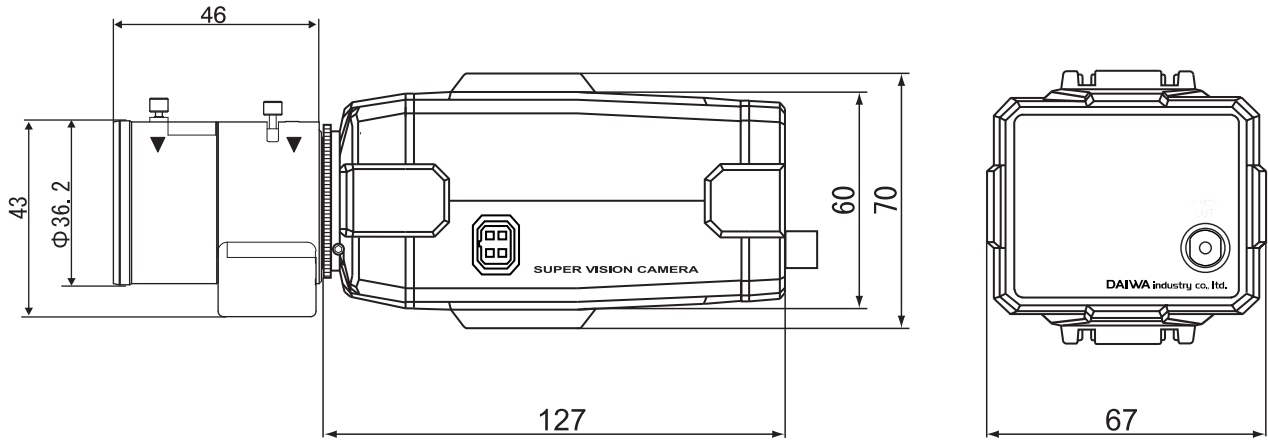

■ 外形図

■ 付属ブラケット

仕様	
品番	SE-600D
外形寸法	67(W)×70(H)×127(D)mm (レンズ含まず)
重量	425g
付属品	ブラケット、ダミーレンズ

品名	ダミーカメラ	品番	SE-600D	NO	1/1
----	--------	----	---------	----	-----