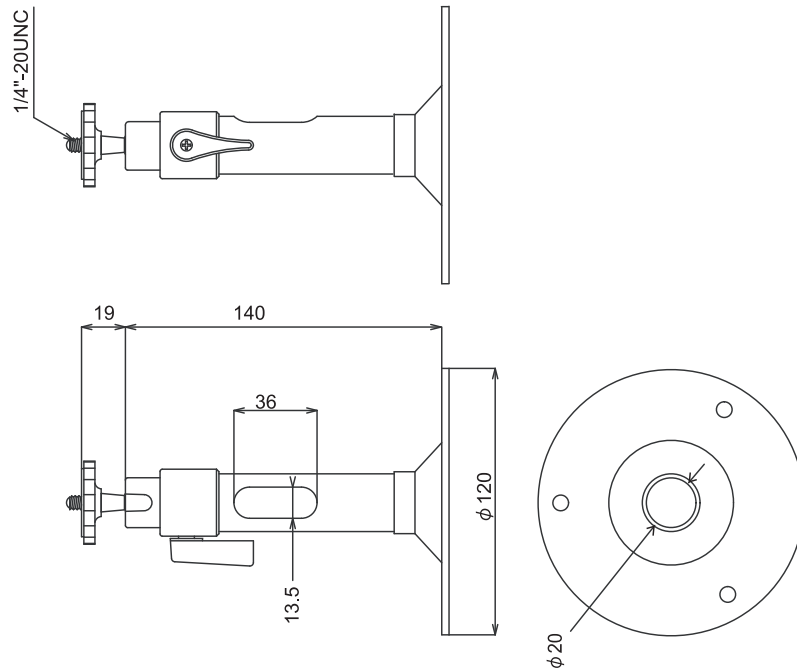

■ 外形図

■ 付属ブラケット

仕様	
品番	SE-600D
外形寸法	67(W)×70(H)×127(D)mm (レンズ含まず)
重量	425g
付属品	ブラケット、ダミーレンズ

品名	ダミーカメラ	品番	SE-600D	NO	1/1
----	--------	----	---------	----	-----