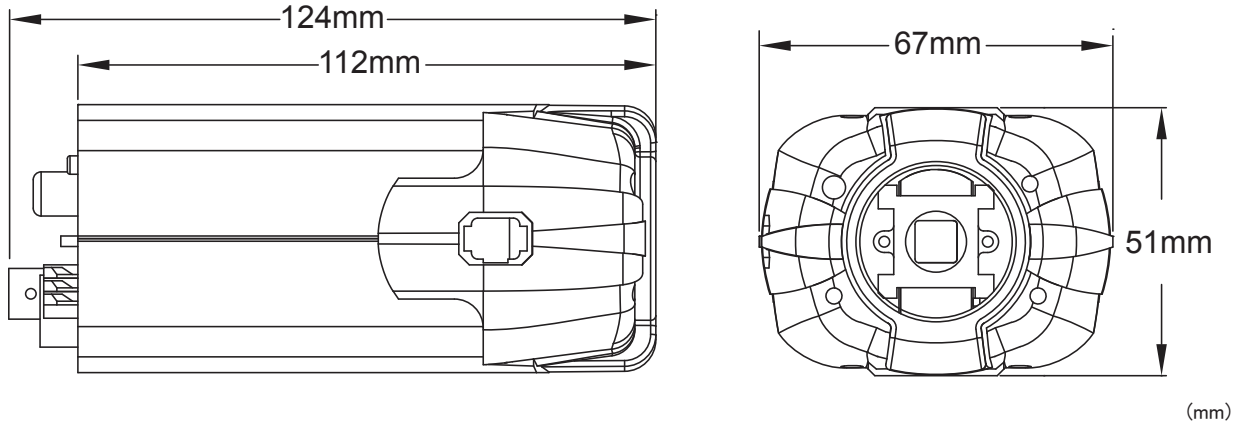

■ 外形図

(mm)

		仕様
カメラ部	品番	SDC-880AVI
	イメージセンサー	1/3 カラー CCD
	画素数	38 万画素
	水平解像度	580 TVライン
	最低照度	カラー 0.1Lux、0.00001Lux(電子感度アップ 256倍)
	マイク	内蔵マイク
	デイナイト機能	On / Off
	デジタル WDR	On / Off
	ホワイトバランス	ATW / AWB / AWC-Set / Manual
	逆光補正	BLC / HSBLC
	プライバシーマスク	8ゾーン
	オートゲインコントロール	Indoor / Outdoor
デジタルノイズリダクション	Low / Middle / High / Off	
録画部	圧縮方式	MPEG4(映像)、PCM(音声)
	解像度	640×480
	画質	3段階
	録画モード	マニュアル、モーション録画、スケジュール録画
	フレームレート	30、15、5 フレーム/秒
記録媒体		SDHCカード(最大32GB)
電源 消費電流		DC12V 300mA(最大)
消費電力		5W
動作保証温度		-10° C ~ 40°
環境湿度		30~80%RH
寸法		67(W)×51(H) ×112(D)mm
質量		230g
付属品		取扱説明書、リモコン

【録画時間目安表】 ※SDHCカード class ⑩ 32GB を使用した場合

録画フレーム	画質		
	高 (H)	標準 (M)	低 (L)
30フレーム/秒	約35時間	約44時間	約58時間
15フレーム/秒	約71時間	約88時間	約116時間
5フレーム/秒	約213時間	約266時間	約349時間

品名	SD カード内蔵カメラ	品番	SDC-880AVI	NO	1/1
----	-------------	----	------------	----	-----