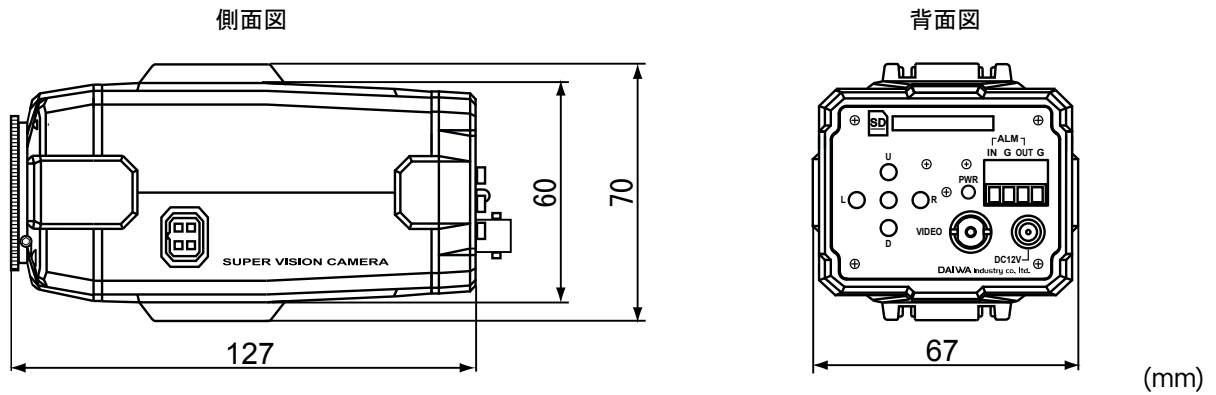

■ 外形図

品番	SD-300S
有効画素数	48万画素 976(H) × 494(V)
映像信号方式 / 映像出力	NTSC方式 / 1.0Vp-p 75Ω
解像度 / S/N比	水平700TV本 / 52dB (AGC OFF)
最低被写体照度	0.12LUX F1.2 (カラー時), 0.0004LUX F1.2 (S.UP時)
イメージセンサー	1/3" CCD
同期方式	内部同期
ホワイトバランス	自動追尾型 / 自動調整型 / AWC / 詳細設定 / 室内 / 屋外
ゲインコントロール	OFF / LOW / MIDDLE / HIGH
デジタルワイドダイナミック	逆光補正メニューで対応
シャープネス/モーション	000~031 / ON, OFF (エリア4ヶ所)
プライバシー / 映像反転	ON, OFF (エリア8ヶ所) / 水平、垂直、水平垂直、OFF
逆光補正	DWDR / BLC / HSBLC / OFF
フリッカーレス	シャッター変更にて対応
SMART 3DNR	ON / OFF
レンズ/画角	オプション
OSDメニュー	上、下、左、右カーソルボタン、SETボタン
OSDメニュー言語	16言語
I/O センサ入力	無電圧接点 (N.O./N.C切替可) × 1
アラーム出力	オープンコレクタ出力 (モーション検出) × 1
録画メディア	SDカード 1GB~32GB(SDHC)、64GB~128GB(SDXC)
解像度/フレームレート	720 x 480/30fps、360 x 240/30fps
モード	常時、イベント、スケジュール、手動、上書き、停止
モーション検出	範囲及び感度設定可
再生	再生、早送り、コマ送り、早戻し、コマ戻し、一時停止
スピード	x1 / x2 / x4 / x8 / x16 / x32
電源	DC12V ± 10%
消費電流	240mA (最大) / 2.9W (最大)
周囲温度	-10°C ~ 50°C
周囲湿度	90% 以下
外形寸法	67(W) × 70(H) × 127(D)mm
質量	425g
入出力端子	映像: BNC-J、電源: DC-J、アラーム: 端子
付属品	六角レンチ、DCケーブル (DC-P/2P) × 1

品名	録画機能付カメラ	品番	SD-300S	NO	1/1
----	----------	----	---------	----	-----