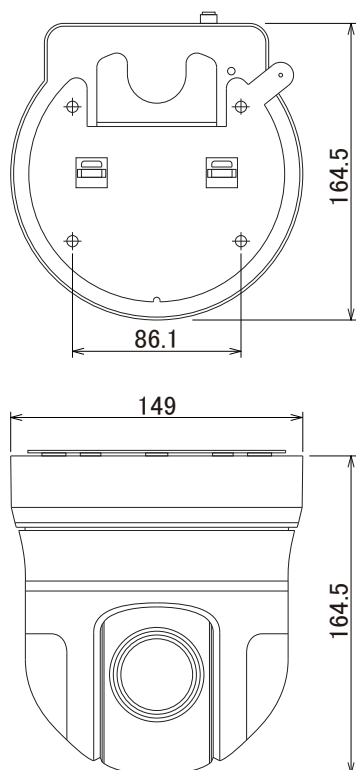

■外形図

■仕様

モデル名	IP-S900PTZ	
システム	画像圧縮方式	3ストリーミング:H.264/M-JPEG(ストリーミング1.2)、MPEG4 (3GPP)
	画像解像度	1280x1024/1280x960/1280x720/640x480/320x240/176x144
	画像ビットレート調整	32/48/64/96/128/192/256/320/384/448/512/576/640/704/768Kbps 1/1.5/2/2.5/3/3.5/4/5/6/7/8Mbps
	最大フレームレート	すべての解像度で30fpsまで
	セキュリティ	パスワード保護 / IPフィルタリング / HTTPS / IEEE 802.1x
	プロトコル	Ipv4/v6 / HTTP / HTTPS / QoS Layer 3 level / FTP / SMTP / Bonjour / UPnP / SNMPv1/v2c/v3 / DNS / DDNS / NTP / RTSP / RTP / UDP / IEEE 802.1x / DHCP / アクセスリストによるフィルタリング
	同時接続	最大4ユーザ
	記録媒体	Micro SDカード
	警報通知	SMTP / FTP / HTTP / SD Card
	イベント前後録画	イベント前録画:0~5秒、イベント後録画:0~5秒,10秒
カメラ	イメージセンサ	1/3インチ CMOSセンサ 1.3メガピクセル
	シャッタースピード	1/100, 1/125, 1/250, 1/500, 1/1000, 1/2000, 1/5000, 1/10000
	最低照度	0.1Lux(カラー)/0.05Lux(白黒)
	レンズ	4.7~103.4mm/F1.6~2.1 22倍光学ズーム
	監視角度	水平(H) 54.72~2.70°、垂直(V) 44.97~2.16°
	デイナイト	光センサモード/カラーモード(デイ)/白黒モード(ナイト)/時間モード
	ナイトモード	OFF~x256
	D-WDR	OFF/LOW/MIDDLE/HIGH
	DNR	ON/OFF/AUTO
	画像向き	OFF/フリップ/ミラー/回転
	パン/チルト	パン:0° ~360° /チルト:0° ~90° オートフリップ
	音声	双方向(半2重)
	音声圧縮方式	G.711(64kbps)/G.726(24kbps)/G.726(32kbps)
インターフェース	ネットワーク	イーサネット(10Base-T/100Base-TX) / PoE
基本	電源	DC12V:最大 7.7W / PoE:最大 9.3W (ファン/ヒーターOFF時)
	寸法	149mm(W)x164.5mm(H)
	重量	1.5kg
	動作温度	-5°C~+45°C
	付属品	簡易マニュアル、CD、天井取付ベース、ビス一式

品名	デジタル高画質PTZカメラ 屋内用	品番	IP-S900PTZ	NO	1/1
----	-------------------	----	------------	----	-----