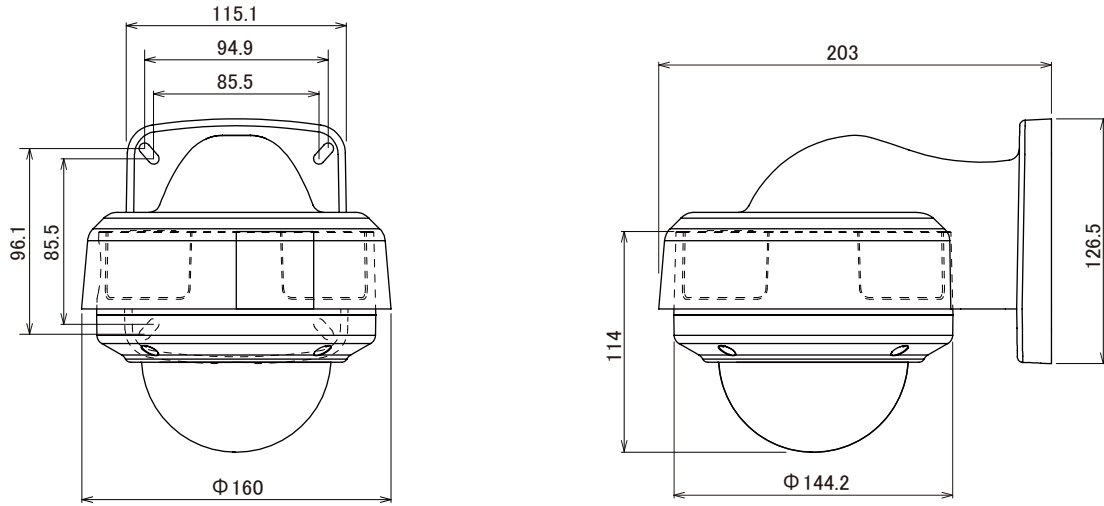

■ 外形図

(mm)

モデル名		IP-H808PV
システム	画像圧縮方式	3ストリーミング: H.264/M-JPEG (ストリーミング 1,2)、H.264 (3GPP)
	画像解像度	1920x1080 / 1280x720 / 640x480 / 320x240 / 176x144
	画像ビットレート調整	32/48/64/96/128/192/256/320/384/448/512/576/640/704/768Kbps 1/1.5/2/2.5/3/3.5/4/5/6/7/8/9/10Mbps
	最大フレームレート	すべての解像度で 30fps まで
	セキュリティ	パスワード保護 / IP フィルタリング / HTTPS / IEEE 802.1x
	プロトコル	Ipv4/v6 / HTTP / HTTPS / QoS Layer 3 level / FTP / SMTP / Bonjour / UPnP / SNMPv1/v2c/v3 / DNS / DDNS / NTP / RTSP / RTP / UDP / IEEE 802.1x / DHCP / アクセスリストによるフィルタリング
	同時接続	最大 4 ユーザ
	記録媒体	Micro SD カード
	警報通知	SMTP / FTP / HTTP / Micro SD
	イベント前後録画	イベント前録画: 0 ~ 5 秒、イベント後録画: 0 ~ 5 秒、10 秒
カメラ	イメージセンサ	1/2.7 インチ プログレッシブスキャン CMOS センサ 2メガピクセル
	シャッタースピード	屋外 / 屋内 / 1/30, 1/50, 1/60, 1/100, 1/125, 1/250, 1/500, 1/1000, 1/10000
	ビデオアウト	BNC(1Vp-p,75Ω)
	最低照度	0.05Lux(カラー)/0.01Lux(白黒)
	監視角度	水平 (H)87.66 ~ 35.49°、垂直 (V)56.74 ~ 20.41°
	レンズ	3 ~ 9mm/F1.8
	赤外線 LED	18 個内蔵 / 到達距離 15m
	デイナイト	光センサモード / カラーモード (デイ) / 白黒モード (ナイト) / 時間モード / デジタル入力同期モード
	AGC	x8/x16/x24/x32/x48/x64
	感度アップ	1/30,1/15,1/10,1/5
	D-WDR	OFF、1 ~ 8 レベル
	ノイズリダクション	OFF、3D (1 ~ 9 レベル)、2D (1 ~ 9 レベル)、
	画像向き	フリップ、ミラー
音声	音声	双方向 (半 2 重)
	音声圧縮方式	G.711(64Kbps) / G.726(24Kbps) / G.726(32Kbps) /
	音声ボリューム調整	マイク入力 / ライン出力を WEB から調整可能
	音声入力	マイク入力
	音声出力	ライン出力
インターフェース	ネットワーク	イーサネット (10Base-T/100Base-TX) / PoE
	ビデオ	BNC、ビデオコンポジット信号 (NTSC/PAL)
	I/O ポート	アラーム入力 / アラーム出力 / ビデオ出力 / 音声入力 / マイク入力
	SD カード	MicroSD カード (32GB まで)
基本	電源	DC12V: 最大 (IR On 時) 3.84W PoE: 最大 (IR On 時) 4.8W
	寸法	142mm(幅)x100mm(高さ)
	重量	1300g
	動作温度	-10℃ ~ +45℃
	防水規格	IP66

品名	フルHDネットワークカメラバンドルドーム屋外型	品番	IP-H808PV	NO	1/1
----	-------------------------	----	-----------	----	-----

株式会社 ダイワインダストリ