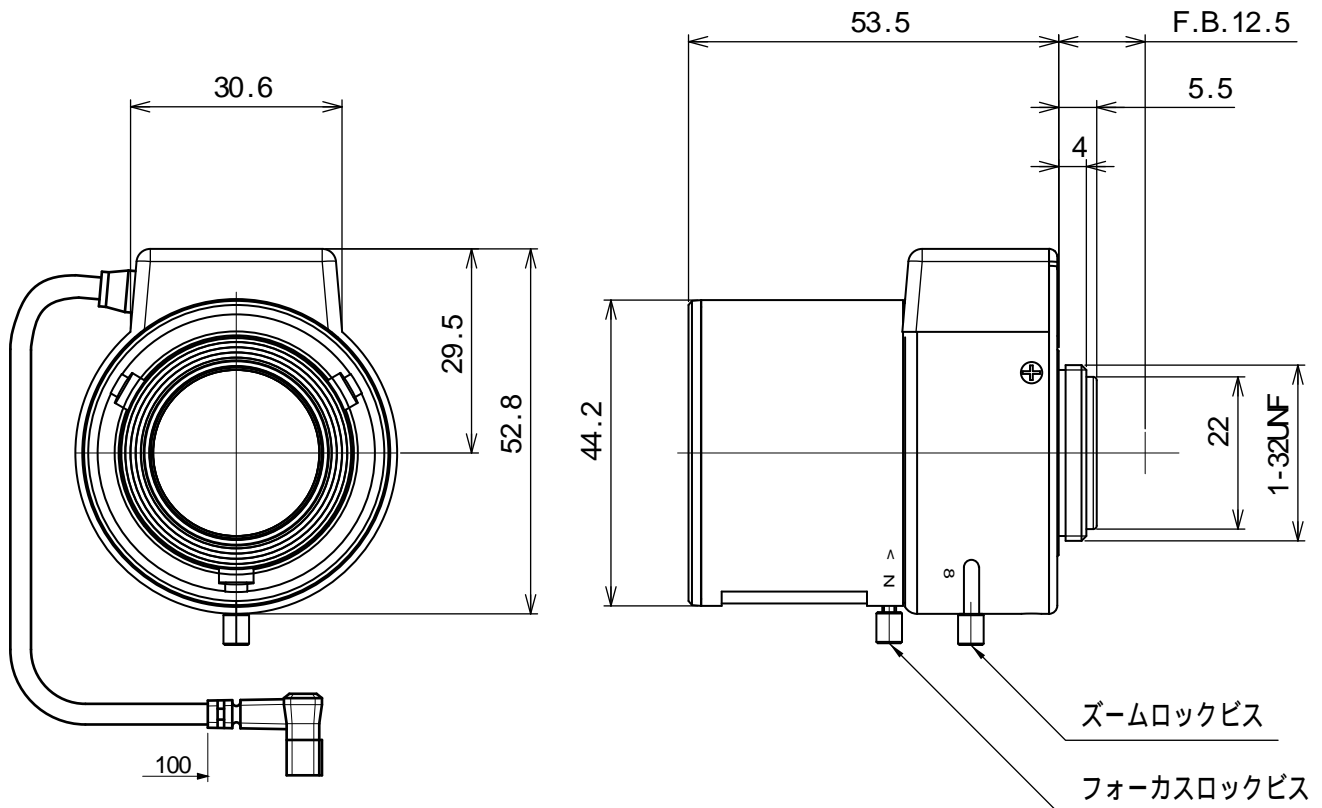

レグルス

【仕様】 1.3メガピクセル デイ&ナイトバリフォーカル

イメージサイズ: $\frac{1}{3}$ $\frac{1}{4}$

焦点距離: 3.3 ~ 8.0 mm

最大口径比: 1:1.4

絞り: F 1.4~ 360相当
オートクローズシステム

包括角度: 3.3 mmにて 87.9° x 64.5°
8.0 mmにて 35.0° x 26.2°

最大画面寸法: 4.8x 3.6mm (6mm)

至近距離: 0.5m(前玉面より)

バックフォーカス: 7.21~ 12.61mm(In Air)

フランジバック: 12.5mm

操作: Closeから Open: 4以下
Openから Close: 0.5以上

操作方式: フォーカス: 手動
ズーム: 手動
アイリス: ガルバノメーター駆動

作動温度範囲: -10~ +50

マウント: CS-マウント (レンズ姿勢調整可能)

大きさ, 質量: 44.2x 53.5x 52.8mm

【構成】

- レンズ..... 1
- レンズキャップ..... 1
- ダストキャップ..... 1

【回路図】

Unit:mm