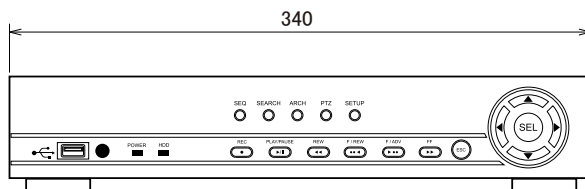

■ 外形図

■ 仕様

		仕様
品番	DVR-NS116HES	
記録メディア	HDD 1TB (SATA)	
映像圧縮方式	H.264	
映像入力	16ch CVBS 1.0Vp-p 75Ω (BNC)	
モニター出力	メイン(HDMI)	1ch HDMI端子 (1024×768、1280×1024)
	メイン(VGA)	1ch D-sub15p (1024×768、1280×1024)
	メイン(BNC)	1ch CVBS 1.0Vp-p 75Ω
	スポット	1ch CVBS 1.0Vp-p 75Ω ※1画面及び自動切替
音声入力	4ch (RCA)	
音声出力	1ch (RCA)	
アラーム入力	4ch (NO/NC)	
アラーム出力	1ch (センサー検知、モーション検知、ビデオロス)	
アラームブザー	HDDエラー、ビデオロス	
録画モード	常時、モーション、センサー、スケジュール録画	
録画画質	5段階	
録画レート	960×480	110フレーム/秒
	720×480	210フレーム/秒
	360×240	480フレーム/秒
画面表示	1 / 4 / 9 / 16分割 / シーケンス	
セキュリティ	ユーザーID、パスワードによる認証	
バックアップ	USB、ネットワーク	
ネットワーク	10/100BASE-T	
DDNS	オリジナルDDNS、ユーザー指定DDNS	
シリアルポート	USB×2、RS-485×1、SATA×1 (使用不可)	
電源	ACアダプター 入力100-240V 50/60Hz DC12V 3A	
消費電力	40W	
動作温度、湿度	5°C~40°C、80%RH以下 (ただし結露のないこと)	
外形寸法	340(W)×65(H)×262(D)mm ※コネクタは含まない	
重量	約3kg	
付属品	リモコン、ACアダプター、CD-ROM、取扱説明書、マウス、単四電池×2	