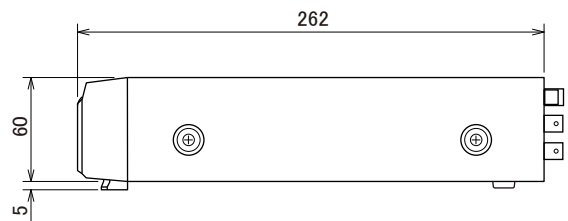

■ 外形図

■ 仕様

		仕様
品番	DVR-NS116HES	
記録メディア	HDD 1TB (SATA)	
映像圧縮方式	H.264	
映像入力	16ch CVBS 1.0Vp-p 75Ω (BNC)	
モニター出力	メイン(HDMI)	1ch HDMI端子 (1024×768、1280×1024)
	メイン(VGA)	1ch D-sub15p (1024×768、1280×1024)
	メイン(BNC)	1ch CVBS 1.0Vp-p 75Ω
	スポット	1ch CVBS 1.0Vp-p 75Ω ※1画面及び自動切替
音声入力	4ch (RCA)	
音声出力	1ch (RCA)	
アラーム入力	4ch (NO/NC)	
アラーム出力	1ch (センサー検知、モーション検知、ビデオロス)	
アラームブザー	HDDエラー、ビデオロス	
録画モード	常時、モーション、センサー、スケジュール録画	
録画画質	5段階	
録画レート	960×480	110フレーム/秒
	720×480	210フレーム/秒
	360×240	480フレーム/秒
画面表示	1 / 4 / 9 / 16分割 / シーケンス	
セキュリティ	ユーザーID、パスワードによる認証	
バックアップ	USB、ネットワーク	
ネットワーク	10/100BASE-T	
DDNS	オリジナルDDNS、ユーザー指定DDNS	
シリアルポート	USB×2、RS-485×1、SATA×1 (使用不可)	
電源	ACアダプター 入力100-240V 50/60Hz DC12V 3A	
消費電力	40W	
動作温度、湿度	5°C~40°C、80%RH以下 (ただし結露のないこと)	
外形寸法	340(W)×65(H)×262(D)mm ※コネクタは含まない	
重量	約3kg	
付属品	リモコン、ACアダプター、CD-ROM、取扱説明書、マウス、単四電池×2	