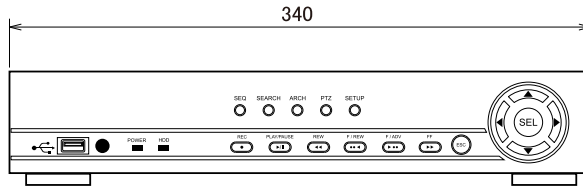

■ 外形図

■ 仕様

		仕様
品番	DVR-NS116HE	
記録メディア	HDD 1TB (SATA)	
映像圧縮方式	H.264	
映像入力	16ch CVBS 1.0Vp-p 75 Ω (BNC)	
モニター出力	メイン(VGA)	1ch D-sub15p (1024 × 768, 1280 × 1024)
	メイン(BNC)	1ch CVBS 1.0Vp-p 75 Ω
	スポット	1ch CVBS 1.0Vp-p 75 Ω ※1画面及び自動切替
音声入力	4ch (RCA) ※D-subコネクタ変換ケーブル使用	
音声出力	1ch (RCA) ※D-subコネクタ変換ケーブル使用	
アラーム入力	4ch (NO/NC)	
アラーム出力	1ch (センサー検知、モーション検知、ビデオロス)	
アラームブザー	HDDエラー、ビデオロス	
録画モード	常時、モーション、センサー、スケジュール録画	
録画画質	5段階	
録画レート	704 × 480	120フレーム/秒
	704 × 240	240フレーム/秒
	352 × 240	480フレーム/秒
画面表示	1 / 4 / 9 / 16分割 / シーケンス	
セキュリティ	ユーザーID、パスワードによる認証	
バックアップ	USB、外付けHDD、ネットワーク	
ネットワーク	10/100BASE-T	
DDNS	オリジナルDDNS、ユーザー指定DDNS	
シリアルポート	USB × 2、RS-485 × 1、SATA × 1 (使用不可)	
電源	ACアダプター 入力100-240V 50/60Hz DC12V 5A	
消費電力	40W	
動作温度、湿度	5°C ~ 40°C、80%RH以下 (ただし結露のないこと)	
外形寸法	340(W) × 65(H) × 262(D)mm ※コネクタは含まない	
重量	約3kg	
付属品	リモコン、ACアダプター、CD-ROM、取扱説明書、マウス、単四電池 × 2	