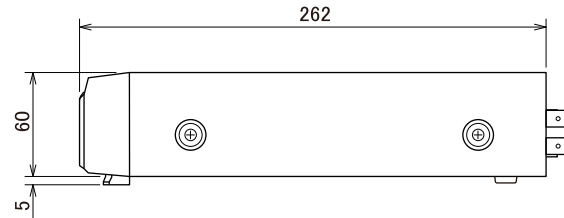

■ 外形図

■ 仕様

		仕様
品番	DVR-NS116HE	
記録メディア	HDD 1TB (SATA)	
映像圧縮方式	H.264	
映像入力	16ch CVBS 1.0Vp-p 75 Ω (BNC)	
モニター出力	メイン(VGA)	1ch D-sub15p (1024 × 768, 1280 × 1024)
	メイン(BNC)	1ch CVBS 1.0Vp-p 75 Ω
	スポット	1ch CVBS 1.0Vp-p 75 Ω ※1画面及び自動切替
音声入力	4ch (RCA) ※D-subコネクタ変換ケーブル使用	
音声出力	1ch (RCA) ※D-subコネクタ変換ケーブル使用	
アラーム入力	4ch (NO/NC)	
アラーム出力	1ch (センサー検知、モーション検知、ビデオロス)	
アラームブザー	HDDエラー、ビデオロス	
録画モード	常時、モーション、センサー、スケジュール録画	
録画画質	5段階	
録画レート	704 × 480	120フレーム/秒
	704 × 240	240フレーム/秒
	352 × 240	480フレーム/秒
画面表示	1 / 4 / 9 / 16分割 / シーケンス	
セキュリティ	ユーザーID、パスワードによる認証	
バックアップ	USB、外付けHDD、ネットワーク	
ネットワーク	10/100BASE-T	
DDNS	オリジナルDDNS、ユーザー指定DDNS	
シリアルポート	USB × 2、RS-485 × 1、SATA × 1 (使用不可)	
電源	ACアダプター 入力100-240V 50/60Hz DC12V 5A	
消費電力	40W	
動作温度、湿度	5°C ~ 40°C、80%RH以下 (ただし結露のないこと)	
外形寸法	340(W) × 65(H) × 262(D)mm ※コネクタは含まない	
重量	約3kg	
付属品	リモコン、ACアダプター、CD-ROM、取扱説明書、マウス、単四電池 × 2	