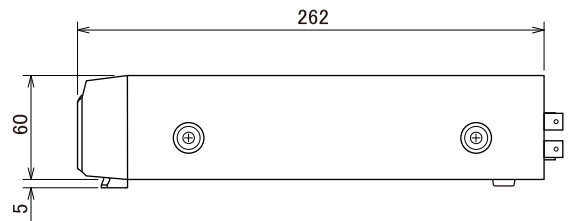

■ 外形図

■ 仕様

		仕様
品番	DVR-NS108HE	
記録メディア	HDD 1TB (SATA)	
映像圧縮方式	H.264	
映像入力	8ch CVBS 1.0Vp-p 75Ω (BNC)	
モニター出力	メイン(VGA)	1ch D-sub15p (1024×768、1280×1024)
	メイン(BNC)	1ch CVBS 1.0Vp-p 75Ω
	スポット	1ch CVBS 1.0Vp-p 75Ω ※1画面及び自動切替
音声入力	4ch (RCA) ※D-subコネクタ変換ケーブル使用	
音声出力	1ch (RCA) ※D-subコネクタ変換ケーブル使用	
アラーム入力	4ch (NO/NC)	
アラーム出力	1ch (センサー検知、モーション検知、ビデオロス)	
アラームブザー	HDDエラー、ビデオロス	
録画モード	常時、モーション、センサー、スケジュール録画	
録画画質	5段階	
録画レート	704×480	120フレーム/秒
	704×240	240フレーム/秒
	352×240	240フレーム/秒
画面表示	1 / 4 / 9分割 / シーケンス	
セキュリティ	ユーザーID、パスワードによる認証	
バックアップ	USB、外付けHDD、ネットワーク	
ネットワーク	10/100BASE-T	
DDNS	オリジナルDDNS、ユーザー指定DDNS	
シリアルポート	USB×2、RS-485×1、SATA×1 (使用不可)	
電源	ACアダプター 入力100-240V 50/60Hz DC12V 5A	
消費電力	40W	
動作温度、湿度	5°C~40°C、80%RH以下 (ただし結露のないこと)	
外形寸法	340(W)×65(H)×262(D)mm ※コネクタは含まない	
重量	約3kg	
付属品	リモコン、ACアダプター、CD-ROM、取扱説明書、マウス、単四電池×2	