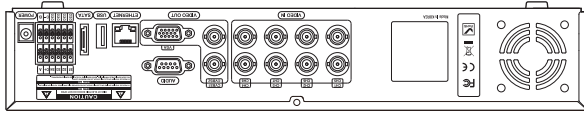

■ 外形図

■ 仕様

		仕様
品番	DVR-NS108HE	
記録メディア	HDD 1TB (SATA)	
映像圧縮方式	H.264	
映像入力	8ch CVBS 1.0Vp-p 75Ω (BNC)	
モニター出力	メイン(VGA)	1ch D-sub15p (1024×768、1280×1024)
	メイン(BNC)	1ch CVBS 1.0Vp-p 75Ω
	スポット	1ch CVBS 1.0Vp-p 75Ω ※1画面及び自動切替
音声入力	4ch (RCA) ※D-subコネクタ変換ケーブル使用	
音声出力	1ch (RCA) ※D-subコネクタ変換ケーブル使用	
アラーム入力	4ch (NO/NC)	
アラーム出力	1ch (センサー検知、モーション検知、ビデオロス)	
アラームブザー	HDDエラー、ビデオロス	
録画モード	常時、モーション、センサー、スケジュール録画	
録画画質	5段階	
録画レート	704×480	120フレーム/秒
	704×240	240フレーム/秒
	352×240	240フレーム/秒
画面表示	1 / 4 / 9分割 / シーケンス	
セキュリティ	ユーザーID、パスワードによる認証	
バックアップ	USB、外付けHDD、ネットワーク	
ネットワーク	10/100BASE-T	
DDNS	オリジナルDDNS、ユーザー指定DDNS	
シリアルポート	USB×2、RS-485×1、SATA×1 (使用不可)	
電源	ACアダプター 入力100-240V 50/60Hz DC12V 5A	
消費電力	40W	
動作温度、湿度	5°C~40°C、80%RH以下 (ただし結露のないこと)	
外形寸法	340(W)×65(H)×262(D)mm ※コネクタは含まない	
重量	約3kg	
付属品	リモコン、ACアダプター、CD-ROM、取扱説明書、マウス、単四電池×2	