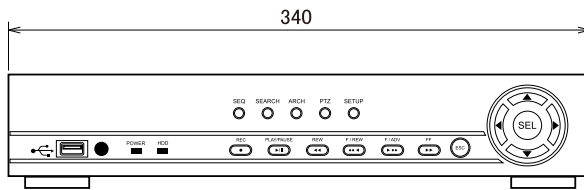

■ 外形図

■ 仕様

		仕様
品番	DVR-NS108HE	
記録メディア	HDD 1TB (SATA)	
映像圧縮方式	H.264	
映像入力	8ch CVBS 1.0Vp-p 75Ω (BNC)	
モニター出力	メイン(VGA)	1ch D-sub15p (1024×768、1280×1024)
	メイン(BNC)	1ch CVBS 1.0Vp-p 75Ω
	スポット	1ch CVBS 1.0Vp-p 75Ω ※1画面及び自動切替
音声入力	4ch (RCA) ※D-subコネクタ変換ケーブル使用	
音声出力	1ch (RCA) ※D-subコネクタ変換ケーブル使用	
アラーム入力	4ch (NO/NC)	
アラーム出力	1ch (センサー検知、モーション検知、ビデオロス)	
アラームブザー	HDDエラー、ビデオロス	
録画モード	常時、モーション、センサー、スケジュール録画	
録画画質	5段階	
録画レート	704×480	120フレーム/秒
	704×240	240フレーム/秒
	352×240	240フレーム/秒
画面表示	1 / 4 / 9分割 / シーケンス	
セキュリティ	ユーザーID、パスワードによる認証	
バックアップ	USB、外付けHDD、ネットワーク	
ネットワーク	10/100BASE-T	
DDNS	オリジナルDDNS、ユーザー指定DDNS	
シリアルポート	USB×2、RS-485×1、SATA×1 (使用不可)	
電源	ACアダプター 入力100-240V 50/60Hz DC12V 5A	
消費電力	40W	
動作温度、湿度	5°C~40°C、80%RH以下 (ただし結露のないこと)	
外形寸法	340(W)×65(H)×262(D)mm ※コネクタは含まない	
重量	約3kg	
付属品	リモコン、ACアダプター、CD-ROM、取扱説明書、マウス、単四電池×2	