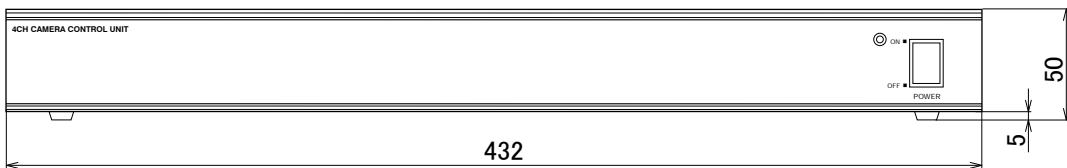

■ 外形図

■ 仕様

仕様	
品番	CCU-2104
カメラ信号入力	1.0V _{p-p} /75Ω 4ch BNC
映像出力	1.0V _{p-p} /75Ω 4ch BNC
入力電源範囲	AC100V 50/60Hz
出力電圧・電流	各ch DC400mA (定格電流規格内においてDC出力18V以上)
ヒューズ	AC4A
消費電力	70W (ACアウトレット含まず)
ACアウトレット	2個 (最大300W)
動作温度	-10°C~40°C
最大配線距離	3C-2V:約300m 5C2V:約500m
外形寸法	432(W) X 50(H) X 263(D) mm
重量	3.05 Kg