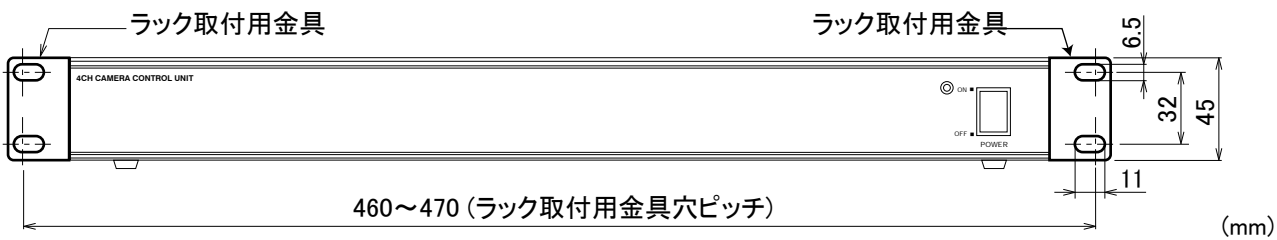

■ 外形図

■ 仕様

仕様	
品番	CCU-2104
カメラ信号入力	1.0V _{p-p} /75Ω 4ch BNC
映像出力	1.0V _{p-p} /75Ω 4ch BNC
入力電源範囲	AC100V 50/60Hz
出力電圧・電流	各ch DC400mA (定格電流規格内においてDC出力18V以上)
ヒューズ	AC4A
消費電力	70W (ACアウトレット含まず)
ACアウトレット	2個 (最大300W)
動作温度	-10°C~40°C
最大配線距離	3C-2V:約300m 5C2V:約500m
外形寸法	432(W) X 50(H) X 263(D) mm
重量	3.05 Kg

品名	カメラコントロールユニット	品番	CCU-2104	NO	1/1
----	---------------	----	----------	----	-----