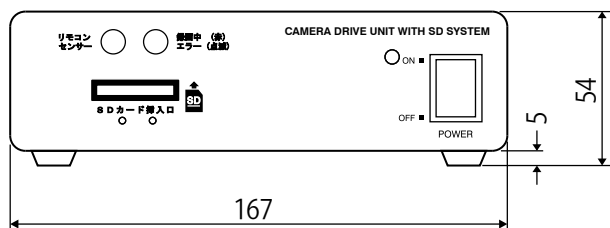

■ 外形図

(mm)

■ 仕様

仕様		
品番	CCU-101SD	
カメラ信号入力	1.0Vp-p/75Ω、BNC x 1	
映像出力	1.0Vp-p/75Ω、BNC x 1	
出力電圧・電流	DC400mA(定格電流規格内においてDC18V以上)	
ヒューズ	AC1A	
I/O	センサ入力	無電圧接点(N.O,N.C切換可) x 1
	アラーム出力	オープンコレクタ出力 x 1 (モーション検出)
録画メディア	SDカード	1GB~32GB (SDHC)、64GB~128GB (SDXC)
録画	映像圧縮方式	H.264
	解像度/フレームレート	720 x 480 / 30fps, 360 x 240 / 30fps
	モード	常時、イベント、スケジュール、手動、上書き、停止
再生	モーション検出	範囲及び感度設定可
	機能	再生、早送り、コマ送り、早戻し、コマ戻し、一時停止
表示	スピード	x1/ x2/ x4/ x8/ x16/ x32
	LED (赤色)	録画状態表示 点灯 : 録画中及び待機中。 点滅 : SDカード異常、未挿入及びフォーマット中。 消灯 : 録画停止中。
電源	入力	AC100V 50/60Hz
	消費電力	21.5W
動作環境	-10~+40°C	
外形寸法 / 重量	167(W) x 197(D) x 54(H)mm / 2.1Kg	
付属品	リモコン	

品名	SD録画機内蔵カメラドライブユニット	品番	CCU-101SD	NO	1/1
----	--------------------	----	-----------	----	-----