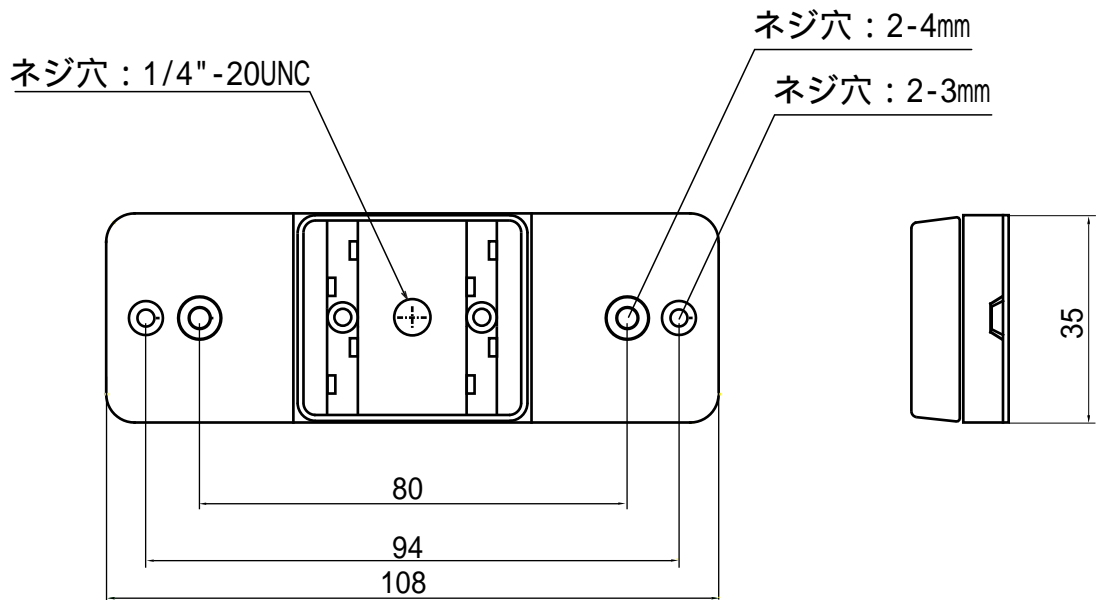

外形図

(mm)

仕様	
品番	BR-T1
設置場所	屋内
素材、カラー	アルミニウム ABS、グレー
外形寸法	108(W)×35(D)×16(H)mm
質量	38g

品名	天吊り用ブラケット	品番	BR-T1	NO	1/1
----	-----------	----	-------	----	-----