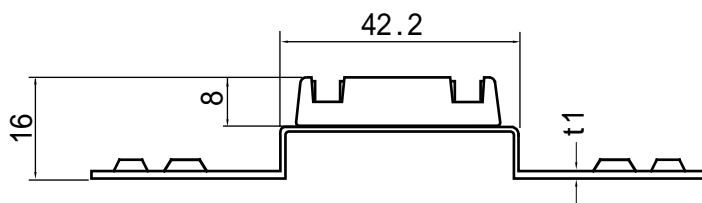

外形図

(mm)

仕様	
品番	BR-T1
設置場所	屋内
素材、カラー	アルミニウム ABS、グレー
外形寸法	108(W)×35(D)×16(H)mm
質量	38g

品名	天吊り用ブラケット	品番	BR-T1	NO	1/1
----	-----------	----	-------	----	-----