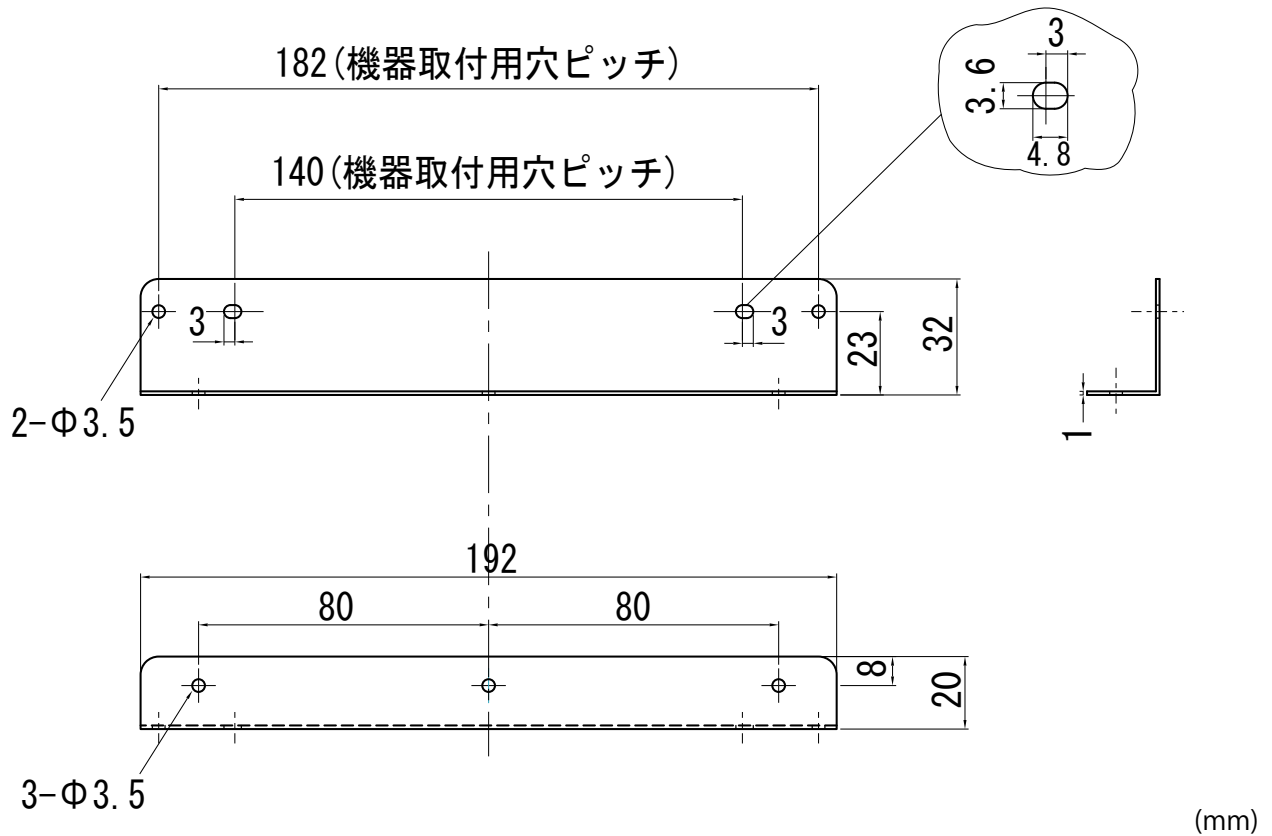

■ 外形図

仕様	
品番	BR-LK01
設置場所	屋内
カラー	黒
材質	鉄
対応機種	DVR、CCU-101SD、CCU-201A、CCU-204、PS-2520専用
外形寸法	192(W) × 32(H) × 20(D)mm
重量	145g(2本1組)
付属品	ビス

品名	DVR、CCU-101SD、CCU-201A、CCU-204、PS-2520専用 壁掛け用L型金具	品番	BR-LK01	NO	1/1
----	--	----	---------	----	-----