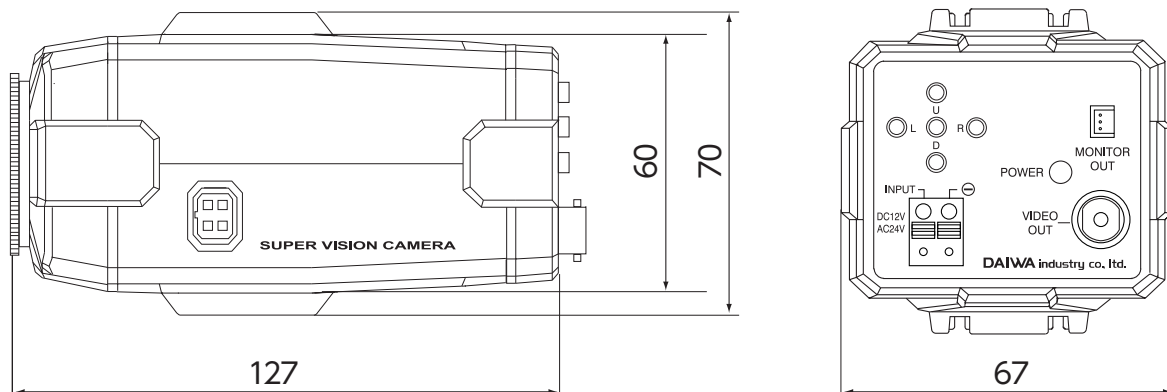

■ 外形図

(mm)

仕様	
品番	SE-R640AH
有効画素数	130 万画素 1305(H) × 1049(V)
映像信号方式	AHD 1.0 / NTSC
映像出力	1.0Vp-p / 75 Ω
解像度	水平 1000TV 本
S/N 比	50dB 以上
最低被写体照度	0.1 Lux F1.4 (SENSUP : 0.001 Lux X30)
イメージセンサー	1/3" CMOS
同期方式	内部同期
ホワイトバランス	ATW / AWC / マニュアル / 室内 / 室外 / AWB
ゲインコントロール	AGC : Level Setting (0 ~ 15)
デジタルワイドダイナミック	ON / OFF
シャープネス	オート (0 ~ 10)
動き検知	OFF / ON (エリア 4ヶ所)
プライバシー	OFF / ON (エリア 4ヶ所)
逆光補正	OFF / BLC / HSBLC
フリッカーレス	シャッター変更にて対応
DNR	2DNR / 3DNR
映像反転	OFF / ミラー / V-FLIP / 回転
レンズ	オプション
監視角度	オプション
カメラ ID	ON (Max. 15ea / 1Line) / OFF
OSD メニュー	上、下、左、右カーソルボタン、SET ボタン
OSD メニュー言語	16 言語
電源	電源重畳式専用コントローラより供給 / DC12V(AC24V) 自動判別
消費電流	95mA (1cable) / 170mA (DC12V)
動作温度	-10°C ~ 50°C
湿度	85% 以下
外形寸法	67(W) × 70(H) × 127(D)mm
重量	310g
入出力端子	映像 : BNC-J、RCA-J (MONITOR OUT)、電源 : 端子
付属品	取扱説明書、六角レンチ、モニタ出ケーブル

品名

HD-AHD BOX 型カラーカメラ

品番

SE-R640AH

No.

1/1