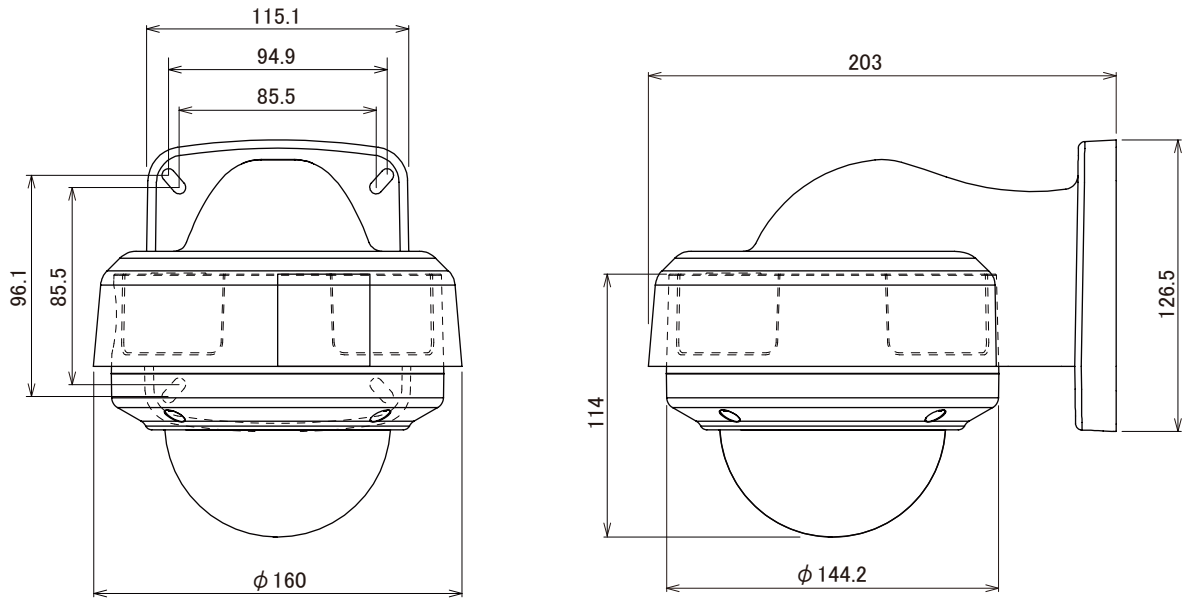

■ 外形図

(mm)

仕様	
品番	SE-540VAH
有効画素数	130万画素 1305(H) × 1049(V)
映像信号方式	AHD 1.0 / NTSC
映像出力	1.0Vp-p / 75 Ω
解像度	水平 1000TV本
S/N比	50dB以上
最低被写体照度	0.1 Lux F1.4 (SENSUP : 0.001 Lux X30)
イメージセンサー	1/3" CMOS
同期方式	内部同期
ホワイトバランス	ATW / AWB / AWC / マニュアル / 室内 / 室外
ゲインコントロール	AGC : Level Setting (0 ~ 15)
デジタルワイドダイナミック	ON / OFF
シャープネス	オート (0 ~ 10)
動き検知	OFF / ON (エリア4ヶ所)
プライバシー	OFF / ON (エリア4ヶ所)
逆光補正	OFF / BLC / HSBLC
フリッカーレス	シャッター変更にて対応
DNR	2DNR / 3DNR
映像反転	OFF / ミラー / V-FLIP / 回転
レンズ	オートアイリスバリアフォーカルレンズ 2.8 ~ 10.0mm (F1.4 ~ 360)
監視角度	水平(H) 81.20 ~ 26.99°、垂直(V) 51.48 ~ 15.38°
マイク	なし
カメラID	ON (Max. 15ea / 1Line) / OFF
OSDメニュー	上、下、左、右カーソルボタン、SETボタン
OSDメニュー言語	16言語
電源	電源重畳式専用コントローラより供給 / DC12V(AC24V) 自動判別
消費電流	95mA (1cable) / 170mA (DC12V)
動作温度	-10°C ~ 50°C
湿度	85%以下
外形寸法	φ160 × 203 (W) × 126.5 (H)mm
重量	1440g
入出力端子	映像 : BNC-J、RCA-J (MONITOR OUT)、電源 : DC-J
付属品	ビス一式、DCケーブル (DC-P/2P) × 1、モニタ出力ケーブル、スターレンチ、補助プレート、六角レンチ
対応ポールマウント	BR-E801S

品名

HD-AHD 屋外型バンダルドームカメラ

品番

SE-540VAH

No.

1/1