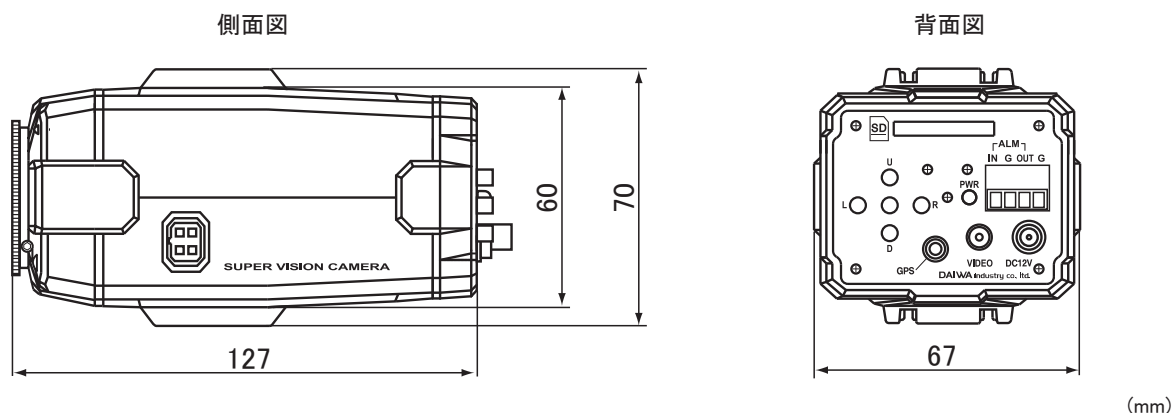

■外形図

仕様		
品番		SD-340AH
カメラ部	有効画素数	130万画素 1305(H) × 1049(V)
	イメージセンサー	1/3" CMOS
	映像信号方式 / 同期方式	NTSC方式 / 内部同期
	映像出力	1.0Vp-p / 75Ω
	走査方式	2:1インターレース方式
	解像度 / S/N比	水平 1000TV本 / 50dB以上
	最低被写体照度	0.1Lux F1.4 (SENSUP: 0.001 Lux X30)
	フリッカーレス機能	シャッター変更にて対応
	デイナイト	AUTO / カラー / B/W / 外部 / OFF (IRカットフィルター方式)
	シャープネス	オート (0 ~ 10)
	AGC	AGC: Level Setting (0 ~ 15)
	SENSUP	AUTO(x2 ~ x256)、OFF
	逆光補正機能	OFF / BLC / HSBLIC
	ホワイトバランス	ATW / AWC / マニュアル / 室内 / 室外 / AWB
	DNR	2DNR / 3DNR
	動き検知	ON / OFF (エリア4ヶ所)
	プライバシー	ON / OFF (エリア4ヶ所)
	デジタルワイドダイナミック	ON / OFF
	映像反転	OFF / ミラー / V-FLIP / 回転
言語	日本語 (全16ヶ言語)	
レンズ	オプション	
監視角度	オプション	
マイク	なし	
録画部	I/Oセンサー入力	無電圧接点 (N.O.N.C切替可) TTL x 1
	アラーム出力	オープンコレクタ出力 x 1 (モーション検出)
	録画メディア	SDカード 1GB ~ 32GB (SDHC)、64GB ~ 128GB (SDXC)
	解像度 / フレームレート	1280 × 720、640 × 480、320 × 240 / 1 ~ 30fps
	モード	常時、イベント、スケジュール、手動、上書き、停止
	モーション検出	範囲及び感度設定可
	再生 / スピード	再生、早送り、コマ送り、早戻し、コマ戻し、一時停止 / x1 / x2 / x4 / x8 / x16 / x32
	ステータスLED表示	LED (赤): 録画状態表示、点灯: 録画中及び待機中、点滅: SDcard異常、未挿入及びフォーマット中、消灯: 録画停止中
	時刻補正	GPS (オプション)
一体型	電源 / 消費電流	DC12V / 280mA/3.36W
	動作温度 / 湿度	-10°C ~ 50°C / 90%以下
	外形寸法 / 質量	67(W) x 70(H) x 127(D)mm / 約295g
	入出力端子	映像: RCA-J、電源: DC-J、アラーム: 端子、GPSアンテナ: φ3.5-J
	付属品	リモコン、六角レンチ、DCケーブル (DC-P/2P)
オプション	GPSアンテナ	

品名

HD-AHD SD録画付BOX カメラ

品番

SD-340AH

No.

1/1