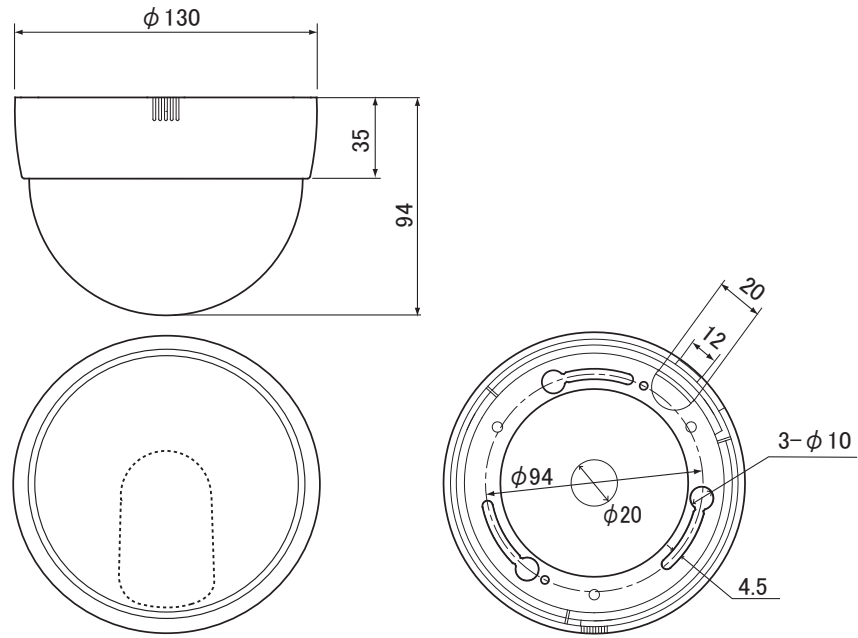

■外形図

(mm)

仕様	
品番	SD-3342AH
有効画素数	210万画素 1984(H) × 1105(V)
映像信号方式 / 映像出力	AHD2.0 / NTSC (1.0Vp-p 75 Ω)
解像度 / S/N 比	水平 1100TV本 / 50dB (AGC OFF)
最低被写体照度	0.1Lux F1.3
イメージセンサー	1/2.9" CMOS
同期方式	内部同期
ホワイトバランス	ATW / AWB / AWC / マニュアル / 室内 / 屋外
ゲインコントロール	AGC: Level Setting (0 ~ 15)
デジタルワイドダイナミック	ON / OFF
シャープネス	オート (0 ~ 10)
プライバシー	OFF / ON (エリア 4ヶ所)
映像反転	OFF / ミラー / V-FLIP / 回転
逆光補正	OFF / BLC / HSBLC
フリッカーレス	シャッター変更にて対応
DNR	2DNR / 3DNR
レンズ	3.0 ~ 10.0mm (F1.3 ~ 360)
監視角度	水平 (H) 108.8 ~ 32.4°、垂直 (V) 56.6 ~ 18.2°
OSDメニュー	上、下、左、右カーソルボタン、SET ボタン
OSDメニュー言語	日本語 (全 16ヶ言語)
I/O センサ入力	無電圧接点 (N.O/N.C 切替可)
アラーム出力	オープンコレクタ出力 × 1 (モーション検出)
録画メディア	SD カード 1GB ~ 32GB(SDHC)、64GB ~ 128GB(SDXC)
解像度 / フレームレート	1920 × 1080 / 1 ~ 25fps、1280 × 720、640 × 480 / 1 ~ 30fps
モード	常時、イベント、スケジュール、手動、上書き、停止
モーション検出	範囲及び感度設定可
再生	再生、早送り、コマ送り、早戻し、コマ戻し、一時停止
スピード	x1 / x2 / x4 / x8 / x16 / x32
時刻補正	GPS アンテナ (オプション)
電源	DC12V ± 10%
消費電流	最大440mA
周囲温度	-10°C ~ 50°C
周囲湿度	90% 以下
外形寸法	130(φ) × 94(H)mm
重量	390g
入出力端子	映像 : BNC-J、電源 : DC-J、補助モニタ出力 (MONITOR OUT) : 2P、GPS : φ3.5-J
付属品	リモコン × 1、モニタ用ケーブル (RCA-J) × 1、ビス一式、DCケーブル (DC-P/2P) × 1
オプション	天吊り用ブラケット BR-T1、天井埋め込み金具 VU-7300A、スモークカバー SC-2、GPS アンテナ