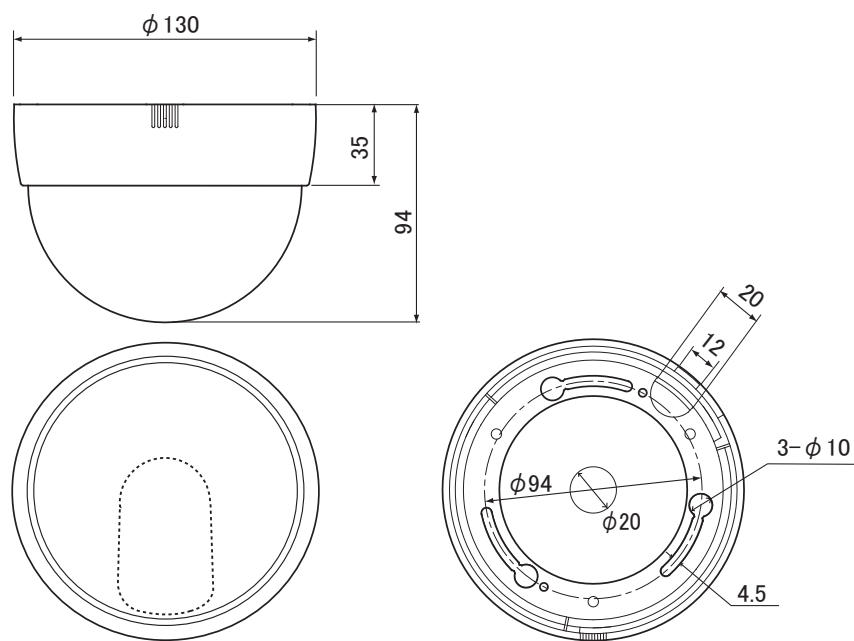

■外形図

(mm)

仕様	
品番	SD-3342AH
有効画素数	210万画素 1984(H) × 1105(V)
映像信号方式 / 映像出力	AHD2.0 / NTSC (1.0Vp-p 75 Ω)
解像度 / S/N 比	水平 1100TV本 / 50dB (AGC OFF)
最低被写体照度	0.1Lux F1.3
イメージセンサー	1/2.9" CMOS
同期方式	内部同期
ホワイトバランス	ATW / AWB / AWC / マニュアル / 室内 / 屋外
ゲインコントロール	AGC: Level Setting (0 ~ 15)
デジタルワイドダイナミック	ON / OFF
シャープネス	オート (0 ~ 10)
プライバシー	OFF / ON (エリア 4ヶ所)
映像反転	OFF / ミラー / V-FLIP / 回転
逆光補正	OFF / BLC / HSBLC
フリッカーレス	シャッター変更にて対応
DNR	2DNR / 3DNR
レンズ	3.0 ~ 10.0mm (F1.3 ~ 360)
監視角度	水平 (H) 108.8 ~ 32.4°、垂直 (V) 56.6 ~ 18.2°
OSD メニュー	上、下、左、右カーソルボタン、SET ボタン
OSD メニュー言語	日本語 (全 16ヶ言語)
I/O センサ入力	無電圧接点 (N.O/N.C 切替可)
アラーム出力	オープンコレクタ出力 × 1 (モーション検出)
録画メディア	SD カード 1GB ~ 32GB(SDHC)、64GB ~ 128GB(SDXC)
解像度 / フレームレート	1920 × 1080 / 1 ~ 25fps、1280 × 720、640 × 480 / 1 ~ 30fps
モード	常時、イベント、スケジュール、手動、上書き、停止
モーション検出	範囲及び感度設定可
再生	再生、早送り、コマ送り、早戻し、コマ戻し、一時停止
スピード	x1 / x2 / x4 / x8 / x16 / x32
時刻補正	GPS アンテナ (オプション)
電源	DC12V ± 10%
消費電流	最大440mA
周囲温度	-10°C ~ 50°C
周囲湿度	90% 以下
外形寸法	130(φ) × 94(H)mm
重量	390g
入出力端子	映像 : BNC-J、電源 : DC-J、補助モニタ出力 (MONITOR OUT) : 2P、GPS : φ3.5-J
付属品	リモコン × 1、モニタ用ケーブル (RCA-J) × 1、ビス一式、DCケーブル (DC-P/2P) × 1
オプション	天吊り用ブラケット BR-T1、天井埋め込み金具 VU-7300A、スモークカバー SC-2、GPS アンテナ