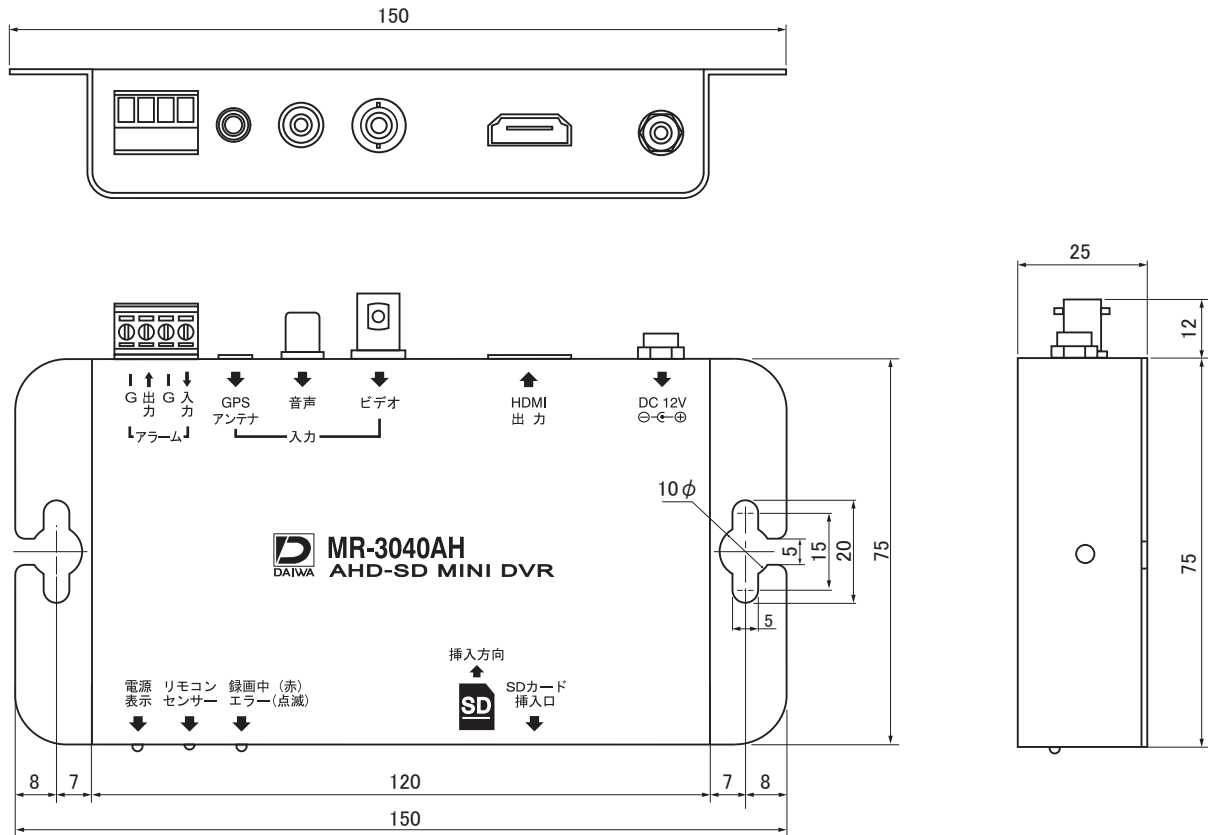

■ 外形図

(mm)

仕様		
品番	MR-3040AH	
入力	映像	BNC (AHD1.0) × 1
	音声	RCA-J × 1
	GPSアンテナ	φ3.5-J × 1
出力	HDMI	HDMI (1280×720 Type-A) × 1
	センサ入力	無電圧接点 (N.O/N.C 切換可) × 1
I/O	アラーム出力	オープンコレクタ出力 × 1 (モーション検出)
	録画メディア	SD カード
録画	映像圧縮方式	H.264
	解像度 / フレームレート	1280 × 720、640 × 360 / 1 ~ 30fps
	モード	常時、イベント、スケジュール、手動、上書き、停止
	モーション検出	範囲及び感度設定可
再生	機能	再生、早送り、コマ送り、早戻し、コマ戻し、一時停止
	スピード	x1/ x2/ x4/ x8/ x16/ x32
表示	LED (赤色)	録画状態表示 点灯: 録画中及び待機中。 点滅: SD カード異常、未挿入及びフォーマット中。 消灯: 録画停止中。
	LED (緑色)	点灯: 電源ON、消灯: 電源OFF
時刻補正	GPS (オプション)	
電源	入力	DC12V
	消費電力	2.3W
動作環境	30 ~ 80%RH、-10 ~ +50°C	
外形寸法 / 重量	150(W) × 75(D) × 25(H)mm / 285g	
付属品	AC アダプター、リモコン、GPSアンテナ (オプション)	

品名

HD-AHD MINI DVR

品番

MR-3040AH

No.

1/1