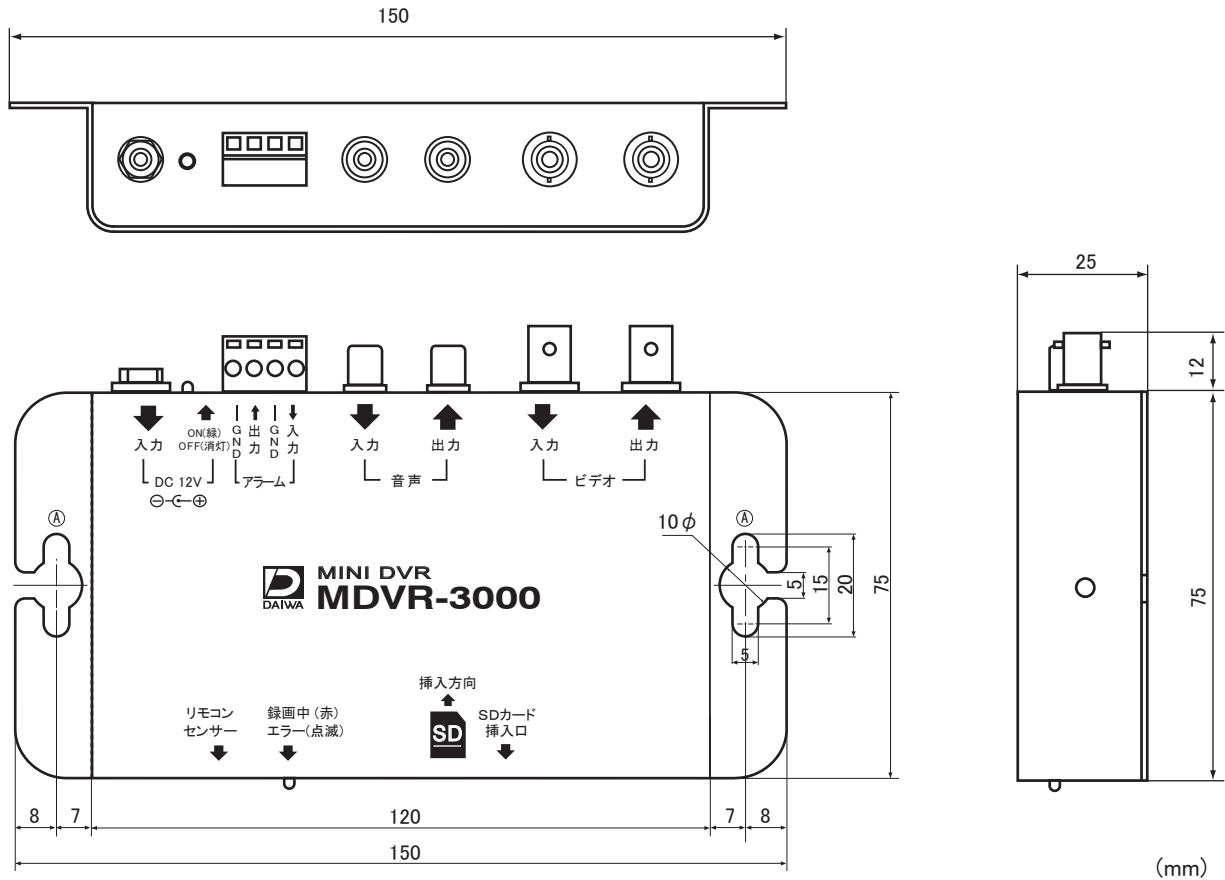

■ 外形図

(mm)

仕様		
品番	MDVR-3000	
映像	入力	BNC × 1
	出力	BNC × 1
音声	入力	RCA-J × 1
	出力	RCA-J × 1
I/O	センサ入力	無電圧接点(N.O/N.C 切換可) × 1
	アラーム出力	オープンコレクタ出力 × 1 (モーション検出)
録画メディア	SD カード	1GB ~ 32GB (SDHC)、64GB ~ 128GB (SDXC)
録画	映像圧縮方式	H.264
	解像度 / フレームレート	960 × 480、720 × 480、360 × 240 / 1 ~ 30fps
	モード	常時、イベント、スケジュール、手動、上書き、停止
	モーション検出	範囲及び感度設定可
再生	機能	再生、早送り、コマ送り、早戻し、コマ戻し、一時停止
	スピード	x1/ x2/ x4/ x8/ x16/ x32
表示	LED (赤色)	録画状態表示 点灯: 録画中及び待機中。 点滅: SD カード異常、未挿入及びフォーマット中。 消灯: 録画停止中。
電源	入力	DC12V
	消費電力	1.9W
動作環境		30 ~ 80%RH、-10 ~ +50°C
外形寸法 / 重量		150(W) × 75(D) × 25(H)mm / 285g
付属品		AC アダプター、リモコン

品名	MINI DVR	品番	MDVR-3000	No.	1/1
----	----------	----	-----------	-----	-----