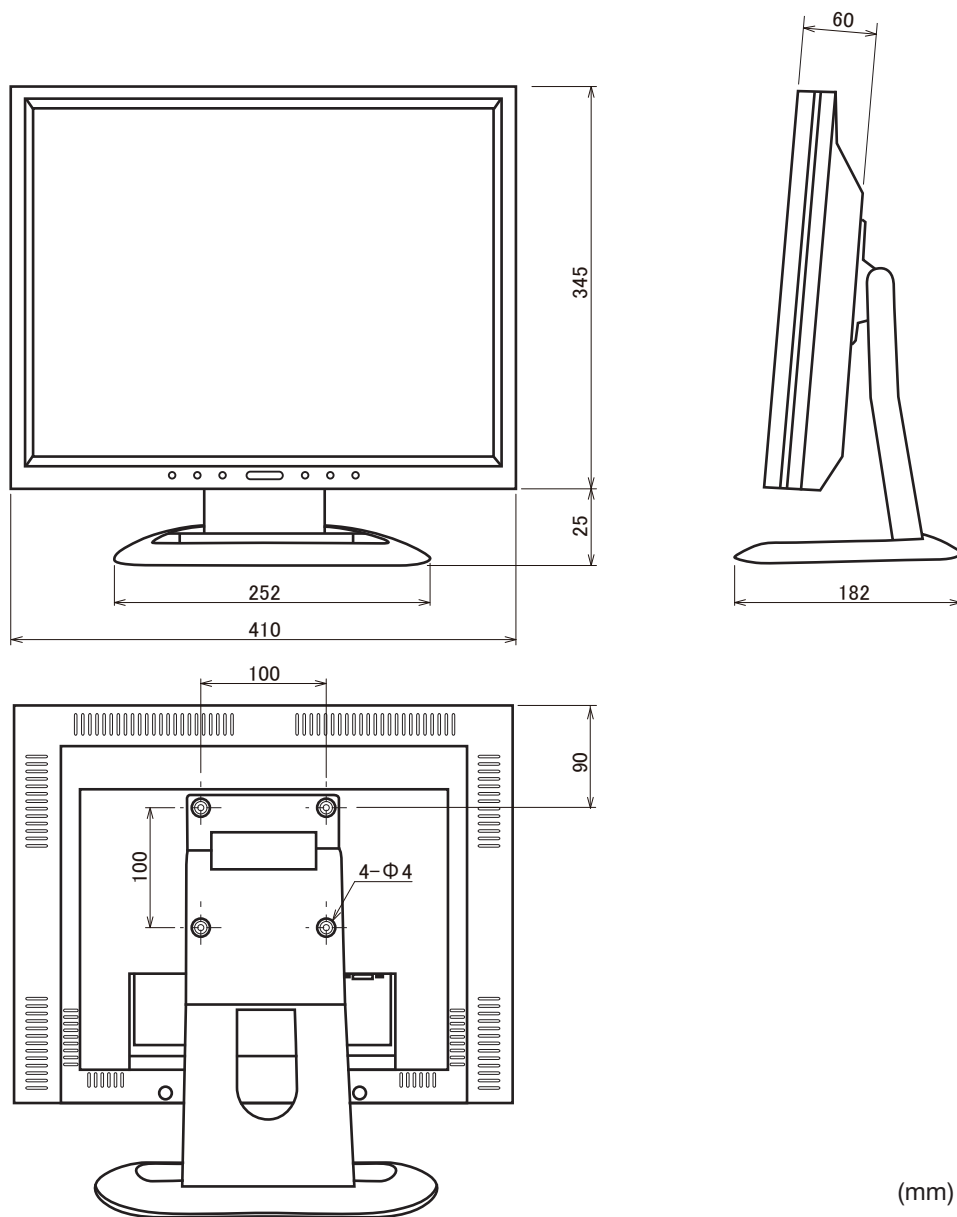

■ 外形図

仕様	
品番	MCL-194S
LCDパネル	19" TFT 液晶パネル
表示画素数	1280 × 1024
画面輝度	250cd/ m ²
コントラスト比	1000:01:00
映像入力	HDMI × 1、S-ビデオ × 1、BNC × 1、VGA(D-sub 15ピン) × 1
映像出力	BNC × 1
音声入力	RCA × 1、VGA AUDIO × 1
音声出力	RCA × 1、1W × 2 (スピーカー)
映像規格	NTSC / PAL
電源	DC12V (付属 AC アダプターより供給)
消費電力	35W
外形寸法	410mm(W) × 370mm(H) × 224mm(D)
重量	5.0kg
付属品	AC アダプター × 1、DsubCord (15Pin)

品名

19型液晶モニター

品番

MCL-194S

No.

1/1