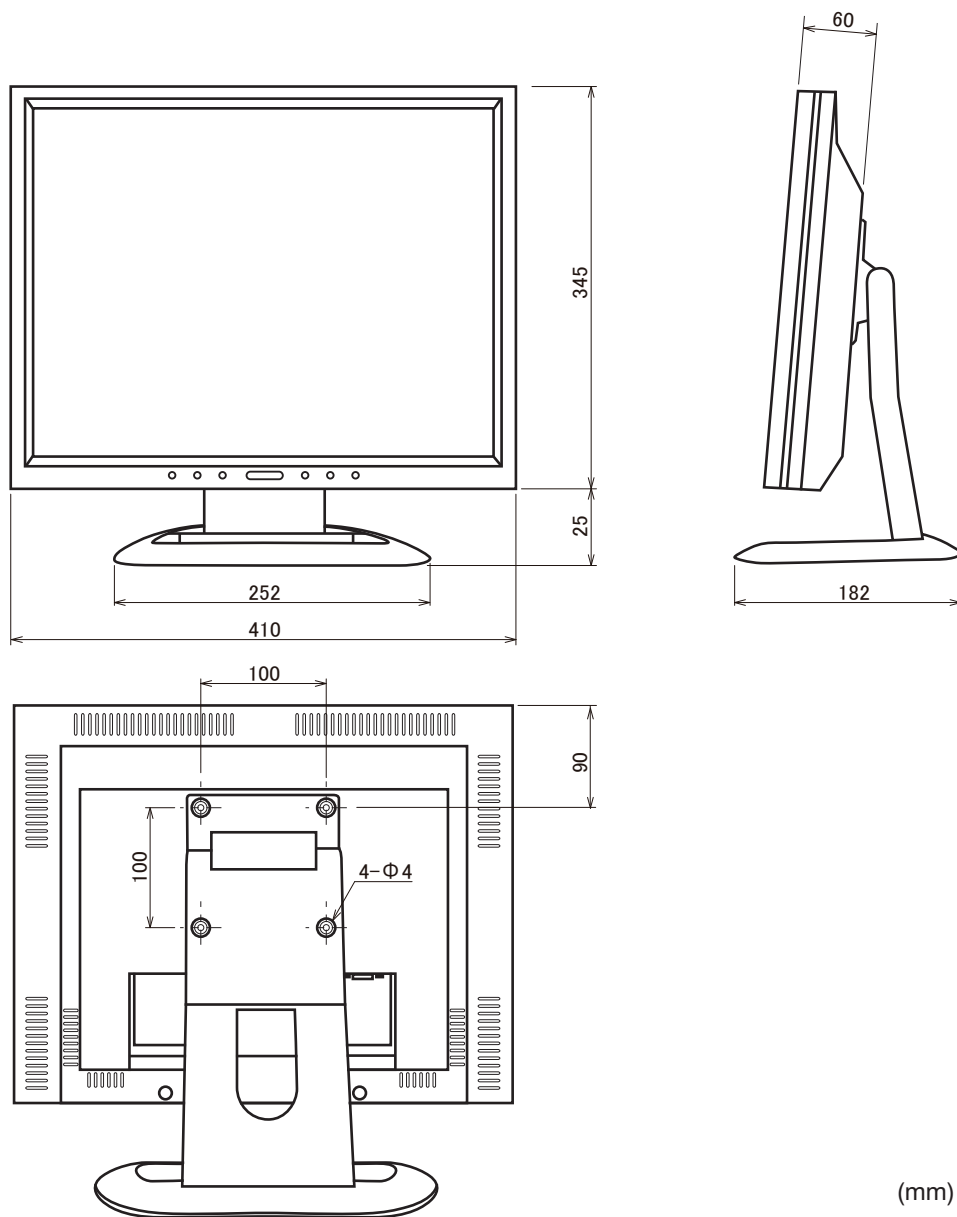

■ 外形図

(mm)

仕様	
品番	MCL-194S
LCDパネル	19" TFT 液晶パネル
表示画素数	1280 × 1024
画面輝度	250cd/ m <sup>2</sup>
コントラスト比	1000:01:00
映像入力	HDMI × 1、S-ビデオ × 1、BNC × 1、VGA(D-sub 15ピン) × 1
映像出力	BNC × 1
音声入力	RCA × 1、VGA AUDIO × 1
音声出力	RCA × 1、1W × 2 (スピーカー)
映像規格	NTSC / PAL
電源	DC12V (付属 AC アダプターより供給)
消費電力	35W
外形寸法	410mm(W) × 370mm(H) × 224mm(D)
重量	5.0kg
付属品	AC アダプター × 1、DsubCord (15Pin)

品名

19型液晶モニター

品番

MCL-194S

No.

1/1