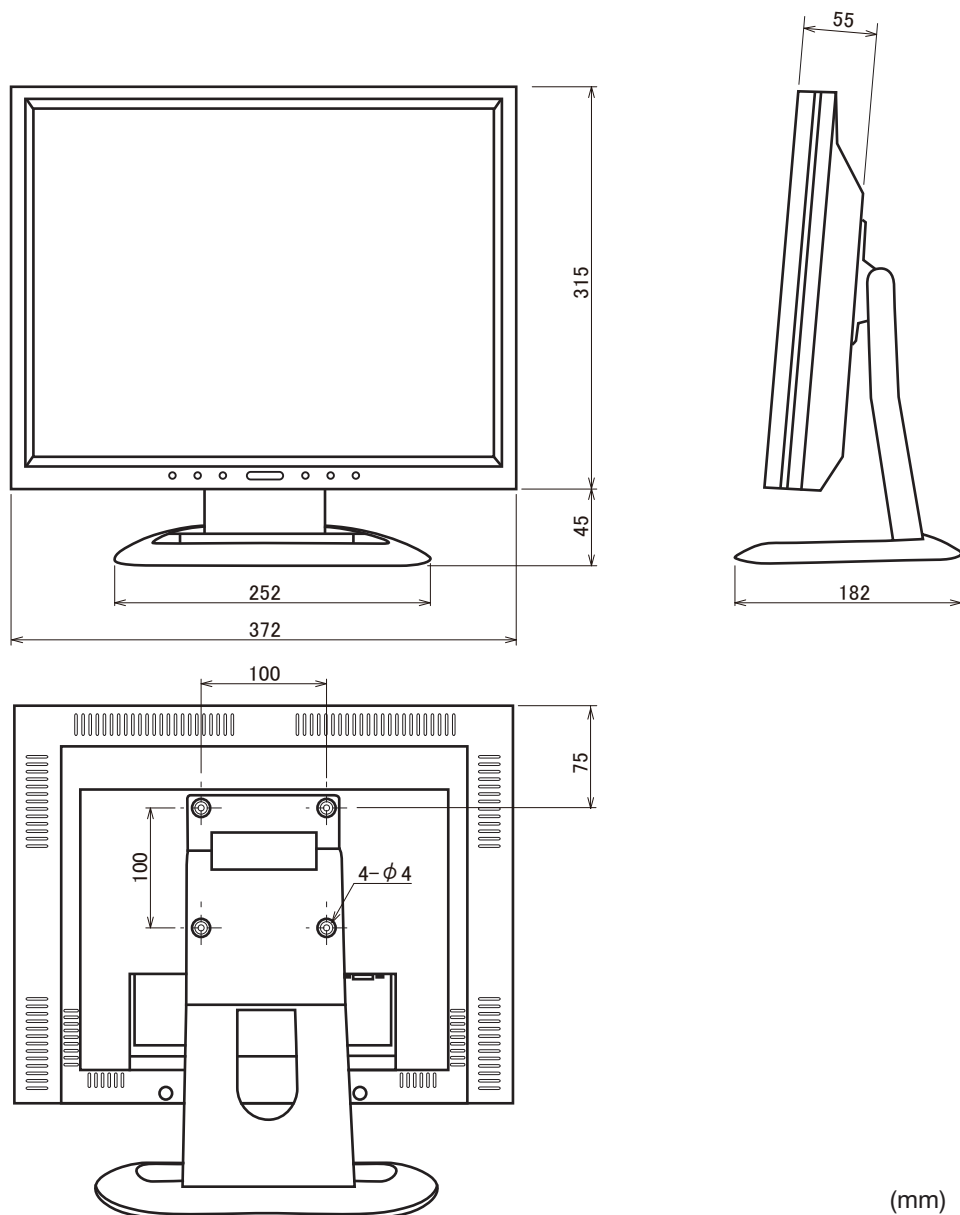

■ 外形図

(mm)

仕様	
品番	MCL-174S
LCDパネル	17" TFT 液晶パネル
表示画素数	1280 × 1024
画面輝度	250cd/ m ²
コントラスト比	1000:01:00
映像入力	HDMI × 1、S-ビデオ × 1、BNC × 1、VGA(D-sub 15ピン) × 1
映像出力	BNC × 1
音声入力	RCA × 1、VGA AUDIO × 1
音声出力	RCA × 1、1W × 2 (スピーカー)
映像規格	NTSC / PAL
電源	DC12V (付属 AC アダプターより供給)
消費電力	35W
外形寸法	372mm(W) × 360mm(H) × 182mm(D)
重量	4.5kg
付属品	AC アダプター × 1、DsubCord (15Pin)

品名 17型液晶モニター

品番 MCL-174S

No.

1/1