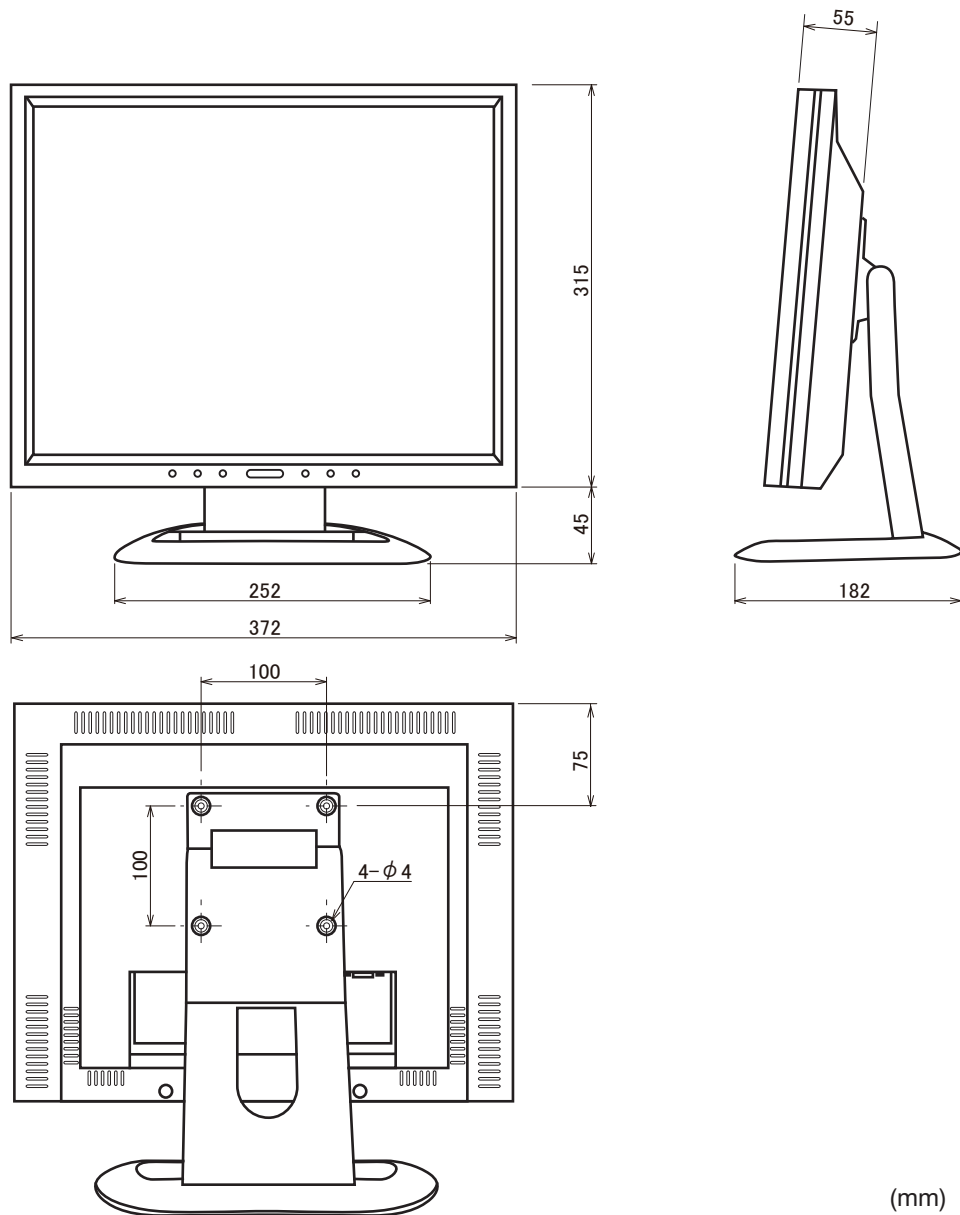

■ 外形図

仕様	
品番	MCL-174S
LCDパネル	17" TFT 液晶パネル
表示画素数	1280 × 1024
画面輝度	250cd/ m ²
コントラスト比	1000:01:00
映像入力	HDMI × 1、S-ビデオ × 1、BNC × 1、VGA(D-sub 15ピン) × 1
映像出力	BNC × 1
音声入力	RCA × 1、VGA AUDIO × 1
音声出力	RCA × 1、1W × 2 (スピーカー)
映像規格	NTSC / PAL
電源	DC12V (付属 AC アダプターより供給)
消費電力	35W
外形寸法	372mm(W) × 360mm(H) × 182mm(D)
重量	4.5kg
付属品	AC アダプター × 1、DsubCord (15Pin)

品名 17型液晶モニター

品番 MCL-174S

No.

1/1