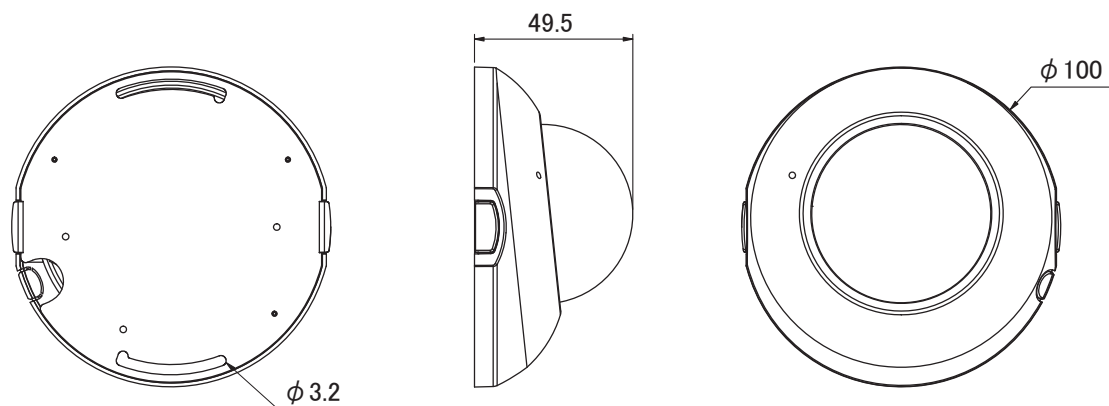

■ 外形図

(mm)

仕様		品番
		IP-H200IR
システム	画像圧縮方式	3 ストリーミング : H.264/M-JPEG (ストリーミング 1,2)、MPEG4 (3GPP)
	画像解像度	1920 × 1080, 1280 × 720, 640 × 480, 320 × 240, 176 × 144
	画像ビットレート調整	32/48/64/96/128/192/256/320/384/448/512/576/640/704/768Kbps 1/1.5/2/2.5/3/3.5/4/5/6/7/8Mbps
	最大フレームレート	すべての解像度で 30fps まで
	セキュリティ	パスワード保護 / IP フィルタリング / HTTPS / IEEE 802.1x
	プロトコル	Ipv4 / v6 / HTTP / HTTPS / QoS Layer 3 level / FTP / SMTP / Bonjour / UPnP / SNMPv1 / v2c / v3 / DNS / DDNS / NTP / RTSP / RTP / UDP / IEEE 802.1x / DHCP / アクセスリストによるフィルタリング
	同時接続	最大 4 ユーザ
	記録媒体	Micro SD カード
	警報通知	SMTP / FTP / HTTP / Micro SD
	イベント前後録画	イベント前録画 : 0 ~ 5 秒、イベント後録画 : 0 ~ 5 秒, 10 秒
カメラ	イメージセンサー	1/2.7" プログレッシブスキャン CMOS センサ 2メガピクセル
	シャッタースピード	屋外 / 屋内 / 1/30, 1/50, 1/60, 1/100, 1/125, 1/250, 1/500, 1/1000
	最低照度	0.1Lux(カラー) / 0.05Lux(白黒)
	監視角度	水平(H)91.61°、垂直(V)60.10°
	レンズ	2.8 mm / F2.0
	赤外線 LED	6個内蔵 / 到達距離 5m
	デイナイト	光センサモード / カラーモード (デイ) / 白黒モード (ナイト) / 時間モード / デジタル入力同期モード
	AGC	x8/x12/x16/x24/x32/x48/x64
	感度アップ	1/30, 1/15, 1/10, 1/5
	D-WDR	OFF、1 ~ 8 レベル
	ノイズリダクション	OFF、3D(1 ~ 9 レベル)、2D(1 ~ 9 レベル)
	画像向き	フリップ、ミラー 90°、270°
	音声	音声
圧縮方式		G.711(64Kbps) / G.726(24Kbps) / G.726(32Kbps)
ボリューム調整		マイク入力 / ライン出力 を WEB から調整可能
入力		マイク内蔵
インターフェース	出力	ライン出力
	ネットワーク	イーサネット (10Base-T/100Base-TX) / PoE
	I/O ポート	デジタル入力/デジタル出力
基本	SD カード	Micro SD カード (32GB まで)
	電源	DC12V: 最大 (IR On 時) 3W PoE: 最大 (IR On 時) 4.32W
	寸法	100mm(φ) × 49mm(H)
	重量	180g
	動作温度	0°C ~ 45°C
	付属品	簡易マニュアル、CD、スクリュー、ウォールプラグ、取付シール