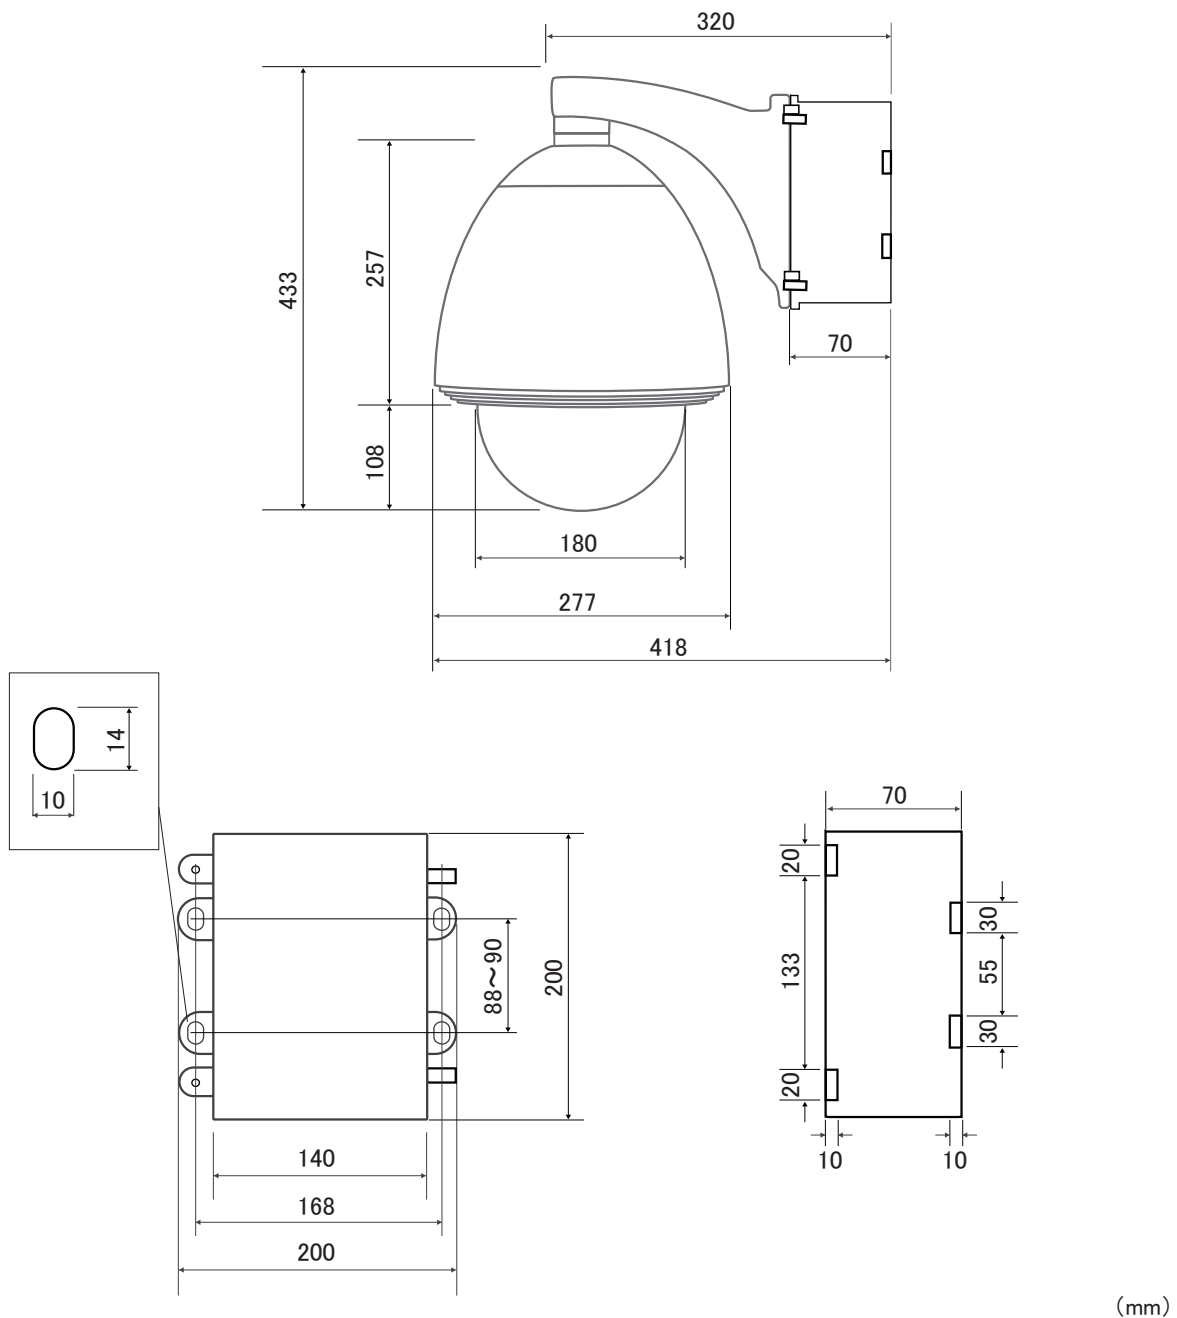

■ 外形図

仕様	
品番	HS-E220S
使用環境	屋外一般
電源	DC12V 1A
ヒーター	ON=0°C OFF=10°C
ファン	ON=40°C OFF=30°C
材質	アルミニウム合金製2層構造
外形寸法	418(D)×φ277(W)×433(H)mm
防水規格	IP66 対応
重量	約7500g
付属品	ファン&ヒーター付き屋外ハウジングドーム・ライトスモーク、壁面取り付け用ブラケット、カメラ取付台座、台座用ビス2本、カメラ固定用ビス4本、RoHS環境指令対応12V1A ACアダプター、取扱説明書

品名

7インチドームハウジング

品番

HS-E220S

No.

1/1