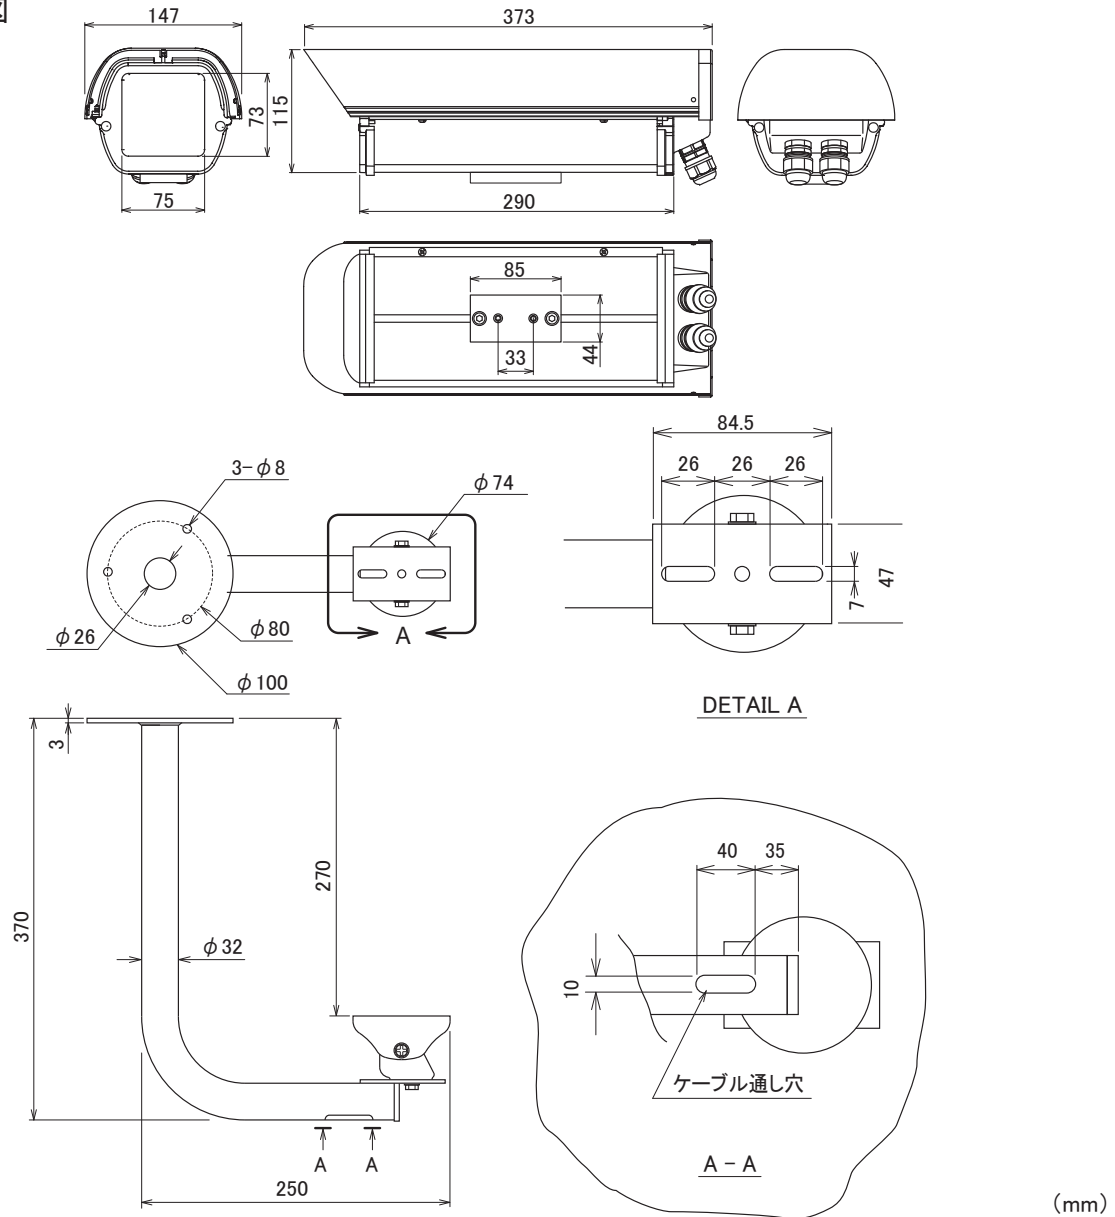

■ 外形図

仕様		
セット品番	HS-706M-04	
ハウジング部	品番	HS-706M
	設置場所	屋内、屋外
	材質、色	アルミニウム、アイボリー
	外形寸法	147(W) × 115(H) × 373(D)mm
	防水規格	IP66 対応
	重量	1.3kg(本体のみ)
	付属品	スライド板、台座、ブラケット取付ベース、スライド板固定ビス、六角穴ビス、六角レンチ、インチネジ、スターレンチ
ブラケット部	品番	BR-04
	設置場所	屋内、屋外
	許容荷重	10kg
	材質、色	スチール、アイボリー
	外形寸法	250(W) × 370(H)mm
	調整角度	水平 360°、垂直 90°
	重量	1.0kg
付属品	ビス、ワッシャー	

品名 カメラハウジング

品番 HS-706M-04

No.

1/1