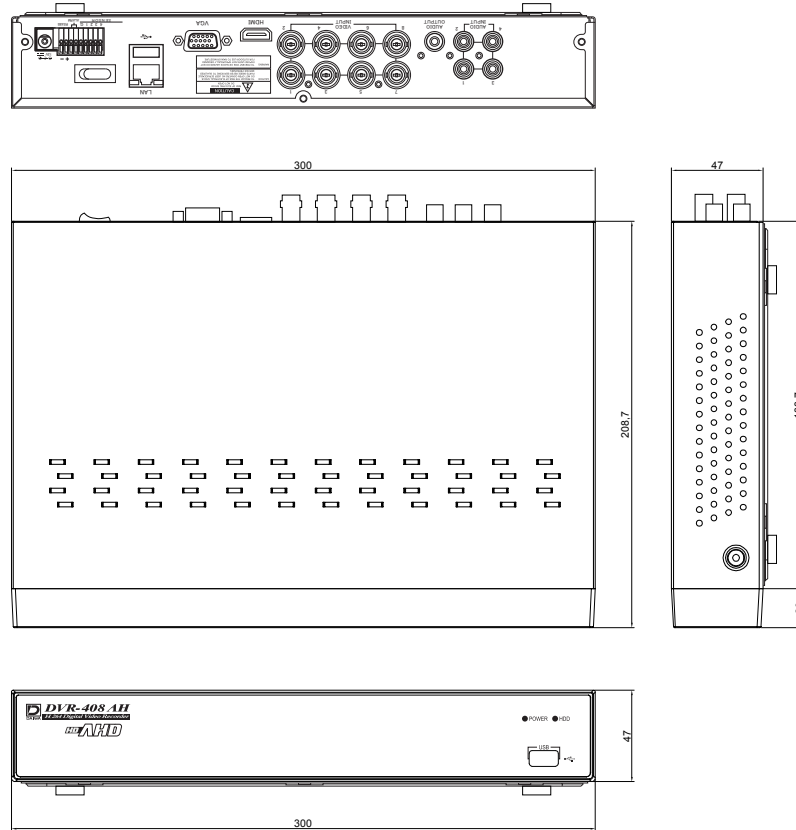

■ 外形図

(mm)

仕様			
品番	DVR-408AH		
記録メディア	HDD 2TB (最大4TB)		
映像圧縮方式	H.264 (High Profile)		
映像入力	8ch CVBS 1.0Vp-p 75 Ω (BNC)		
モニター出力	メイン (HDMI)	1ch HDMI 端子 (1024 × 768、1280 × 1024、1280 × 720、1920 × 1080)	
	メイン (VGA)	1ch D-sub15p (1024 × 768、1280 × 1024、1280 × 720、1920 × 1080)	
音声入力	4ch (RCA)		
音声出力	1ch (RCA)		
アラーム入力	4ch (NO/NC)		
アラーム出力	1ch [0.5A/125V AC, 1A/30V DC] (センサー入力、モーション検知、ビデオロス、HDD温度、HDDエラー)		
アラームブザー	ビデオロス、HDD温度、HDDエラー		
録画モード	常時、モーション、センサー、スケジュール、手動		
録画画質	5段階		
録画レート (最高)	AHD	1280 × 720	15fps/ch
		640 × 360	15fps/ch
	アナログ	960H	30fps/ch
		D1	30fps/ch
		CIF	30fps/ch
画面表示	1/4分割 / 8分割 / シーン		
セキュリティ	ユーザーID、パスワードによる認証		
バックアップ	USBメモリー、外付けHDD、ネットワーク		
ネットワーク	10/100 Base-T		
DDNS	フリーDDNS		
シリアルポート	USB × 2、RS-485 × 1		
電源	ACアダプター 入力 100-240V 50/60Hz DC12V 2A		
消費電力	12W		
動作温度、湿度	5°C ~ 40°C、20% ~ 80% (結露無き事)		
外形寸法	300 (W) × 53 (H) × 227 (D)mm		
重量	約 1.5kg		
付属品	リモコン、ACアダプター、CD-ROM、クイックガイド、マウス、単四電池 × 2		

品名

8ch HD-AHD デジタルレコーダ

品番

DVR-408AH

No.

1/1