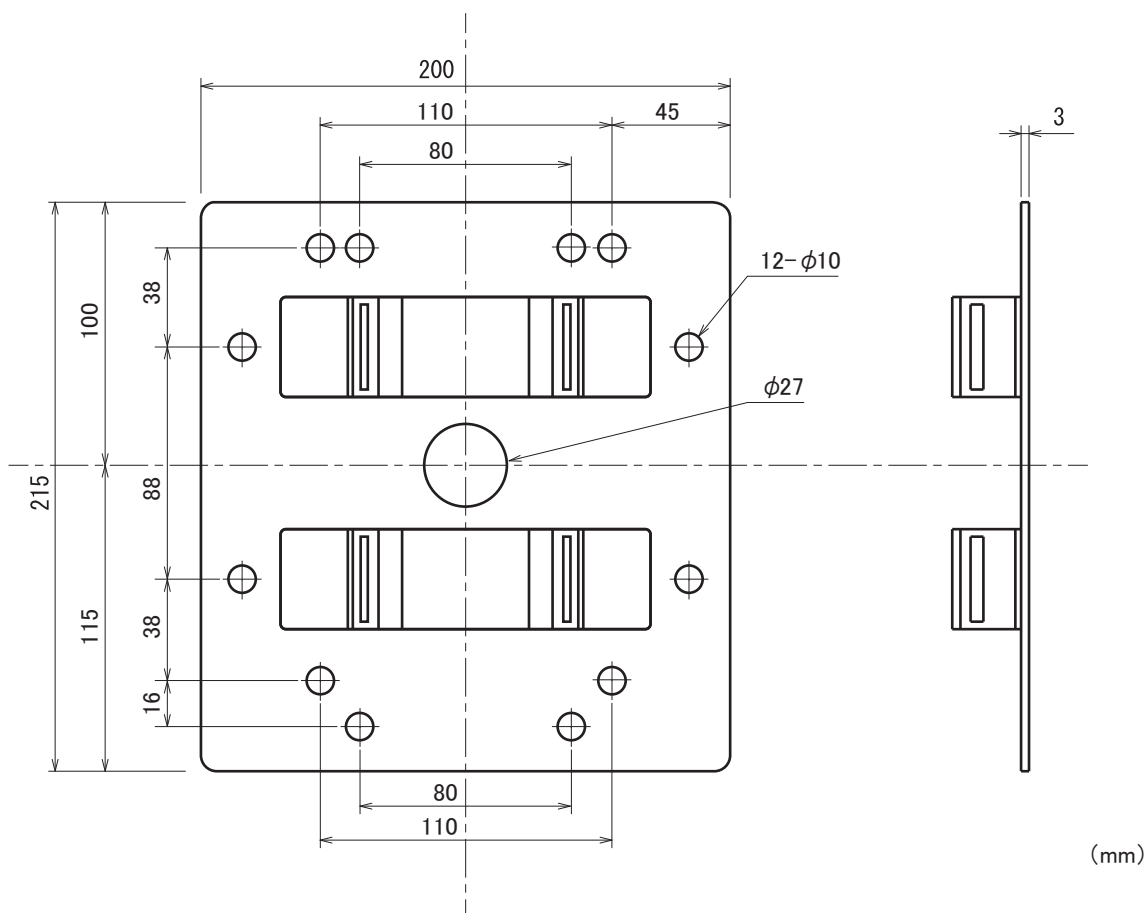

■ 外形図

仕様	
品番	BR-E120PP2
適合ポール	60 ~ 350 (φ) mm
外形寸法	200 (W) X 215(H)mm
板厚	3mm
重量	1.24kg
付属品	中央ブッシング (φ 27mm)

品名

取付ポール金具

品番

BR-E120PP2

No.

1/1