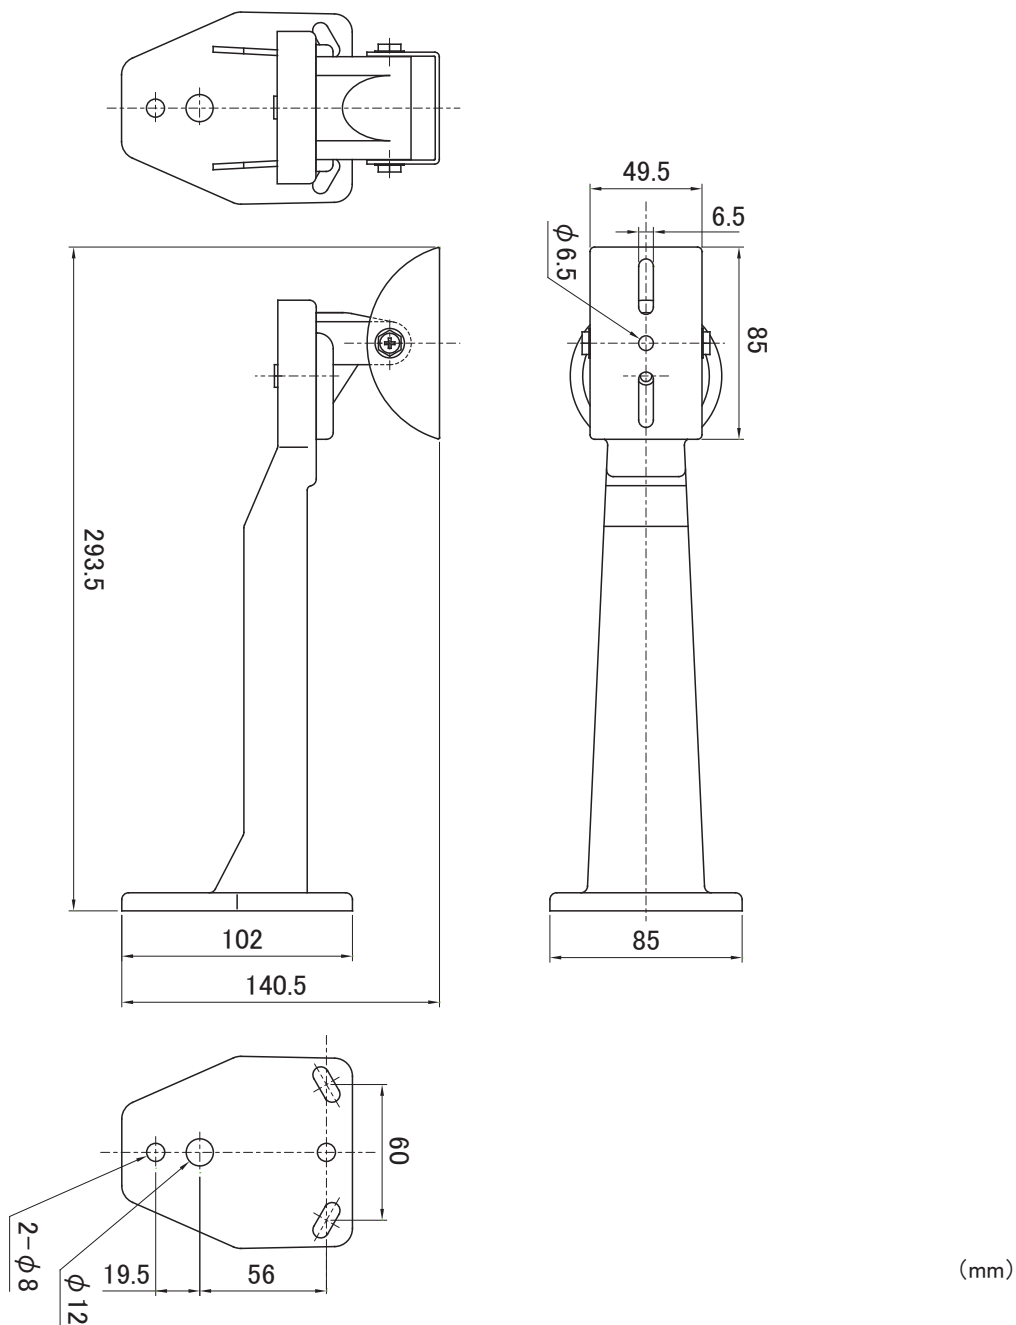

■ 外形図

仕様	
品番	BR-05
設置場所	屋内、屋外
最大搭載荷重	10kg
素材、カラー	アルミダイキャスト、アイボリー
最大回転角度 (水平)	360°
最大回転角度 (垂直)	90°
外形寸法	85mm(W) X 140.5mm(H) X 293.5mm(D)
重量	430g
付属品	ビス

品名 ブラケット

品番 BR-05

No. 1/1