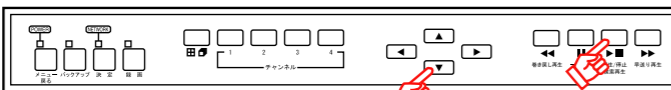

4. 【▼】カーソルボタンで【2006-9-20 07:00:00~08:00:00】に合わせ【再生】ボタンを押してください。