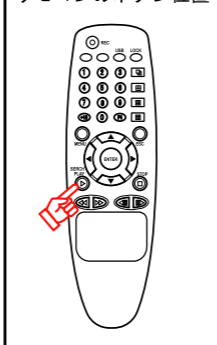

【▼】カーソルボタンで  
2006-9-20 07:00:00~2006-9-20 08:00:00  
にカーソルを合わせる。  
↓  
【再生】ボタンを押す

5. 2006年9月20日 7時の映像が再生されます。

6. 再生を終了する場合は、【停止】ボタンを押してください。

リモコンのボタン位置

リモコンのボタン位置

リモコンのボタン位置

リモコンのボタン位置