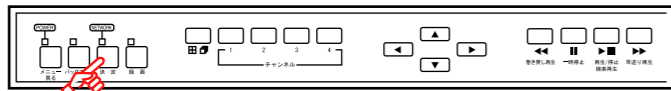

3. 例) 2006年9月20日 7時の映像を再生します。

【決定】ボタンを押してください。(通常、画面では現時点の年月日が表示されます。)

4. 【▼】カーソルボタンで【2006-9-20 07:00:00~08:00:00】に合わせ【再生】ボタンを押してください。

| 検索種別 | 日時                 | 2006-09-20         | 2006-09-20 |
|------|--------------------|--------------------|------------|
| 1    | 2006-9-20 00:00:00 | 2006-9-20 01:00:00 |            |
| 2    | 2006-9-20 01:00:00 | 2006-9-20 02:00:00 |            |
| 3    | 2006-9-20 02:00:00 | 2006-9-20 03:00:00 |            |
| 4    | 2006-9-20 03:00:00 | 2006-9-20 04:00:00 |            |
| 5    | 2006-9-20 04:00:00 | 2006-9-20 05:00:00 |            |
| 6    | 2006-9-20 05:00:00 | 2006-9-20 06:00:00 |            |
| 7    | 2006-9-20 06:00:00 | 2006-9-20 07:00:00 |            |
| 8    | 2006-9-20 07:00:00 | 2006-9-20 08:00:00 |            |
| 9    | 2006-9-20 08:00:00 | 2006-9-20 09:00:00 |            |
| 10   | 2006-9-20 09:00:00 | 2006-9-20 10:00:00 |            |
| 11   | 2006-9-20 10:00:00 | 2006-9-20 11:00:00 |            |
| 12   | 2006-9-20 11:00:00 | 2006-9-20 12:00:00 |            |