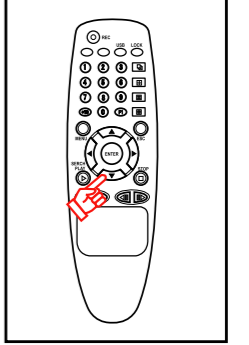

(例) 2006年 9月20日 2時~3時 を選択した場合

5. 2006年9月20日2時の映像が再生されます。

6. 再生を終了するには【停止】ボタンを押してください。

リモコンのボタン位置

リモコンのボタン位置

リモコンのボタン位置