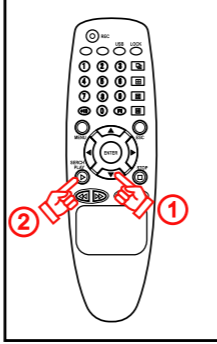

【▼】カーソルボタンで  
2006-9-20 07:00:00~2006-9-20 08:00:00  
にカーソルを合わせる。  
↓  
【再生】ボタンを押す

5. 2006年9月20日 7時の映像が再生されます。

6. 再生を終了する場合は、【停止】ボタンを押してください。

リモコンのボタン位置

リモコンのボタン位置

リモコンのボタン位置

リモコンのボタン位置