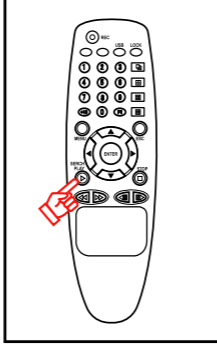

【▼】カーソルボタンで  
2006-9-20 07:00:00~2006-9-20 08:00:00  
にカーソルを合わせる。  
↓  
【再生】ボタンを押す

5. 2006年9月20日 7時の映像が再生されます。

6. 再生を終了する場合は、【停止】ボタンを押してください。

リモコンのボタン位置

リモコンのボタン位置

リモコンのボタン位置

リモコンのボタン位置