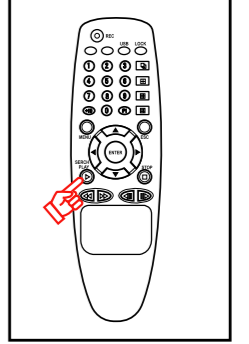

(例) 2006年 9月20日 2時~3時 を選択した場合

5. 2006年9月20日2時の映像が再生されます。

6. 再生を終了するには【停止】ボタンを押してください。

リモコンのボタン位置

リモコンのボタン位置

リモコンのボタン位置