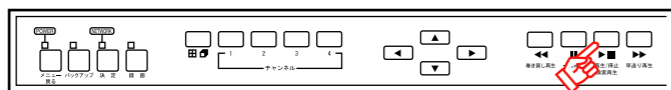

3. 例) 2006年9月20日 7時の映像を再生します。

【決定】ボタンを押してください。(通常、画面では現時点の年月日が表示されます。)

4. 【▼】カーソルボタンで【2006-9-20 07:00:00~08:00:00】に合わせ【再生】ボタンを押してください。

| 検索種別 | 日時                 | 2006-09-20         | 2006-09-20 |
|------|--------------------|--------------------|------------|
| 1    | 2006-9-20 00:00:00 | 2006-9-20 01:00:00 |            |
| 2    | 2006-9-20 01:00:00 | 2006-9-20 02:00:00 |            |
| 3    | 2006-9-20 02:00:00 | 2006-9-20 03:00:00 |            |
| 4    | 2006-9-20 03:00:00 | 2006-9-20 04:00:00 |            |
| 5    | 2006-9-20 04:00:00 | 2006-9-20 05:00:00 |            |
| 6    | 2006-9-20 05:00:00 | 2006-9-20 06:00:00 |            |
| 7    | 2006-9-20 06:00:00 | 2006-9-20 07:00:00 |            |
| 8    | 2006-9-20 07:00:00 | 2006-9-20 08:00:00 |            |
| 9    | 2006-9-20 08:00:00 | 2006-9-20 09:00:00 |            |
| 10   | 2006-9-20 09:00:00 | 2006-9-20 10:00:00 |            |
| 11   | 2006-9-20 10:00:00 | 2006-9-20 11:00:00 |            |
| 12   | 2006-9-20 11:00:00 | 2006-9-20 12:00:00 |            |

【▼】カーソルボタンで  
2006-9-20 07:00:00~2006-9-20 08:00:00  
にカーソルを合わせる。  
↓  
【再生】ボタンを押す

5. 2006年9月20日 7時の映像が再生されます。

6. 再生を終了する場合は、【停止】ボタンを押してください。

リモコンのボタン位置

リモコンのボタン位置

リモコンのボタン位置

リモコンのボタン位置