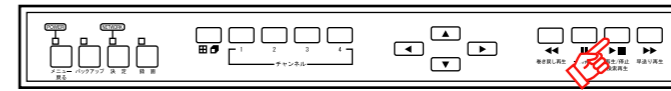

■ 録画再生（日時指定再生）■

録画したデータを日時指定して再生します

1. 【検索・再生】ボタンを押してください。