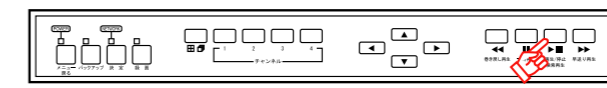

2. 検索画面が表示されます。〔検索種別〕をカーソルボタン【▼】を使って〔全体→日時〕に変更してください。

検索種別	日時	2006-09-20	2006-09-20
1	2006-9-20 00:00:00	2006-9-20 01:00:00	
2	2006-9-20 01:00:00	2006-9-20 02:00:00	
3	2006-9-20 02:00:00	2006-9-20 03:00:00	
4	2006-9-20 03:00:00	2006-9-20 04:00:00	
5	2006-9-20 04:00:00	2006-9-20 05:00:00	
6	2006-9-20 05:00:00	2006-9-20 06:00:00	
7	2006-9-20 06:00:00	2006-9-20 07:00:00	

3. 再生する日時を変更したい場合はカーソルボタン【▶】を使って変更したい年、月、日 の位置までカーソルを合わせます。
  【▼】又は【▲】ボタンで年、月、日 を変更させます。

日を変更したい場合は【▶】ボタンでカーソルを日付けの位置へ移動して【▼】又は【▲】ボタンで日付を変更

検索種別	日時	2006-09-20	24/24
1	2006-9-20 00:00:00	2006-9-20 01:00:00	
2	2006-9-20 01:00:00	2006-9-20 02:00:00	
3	2006-9-20 02:00:00	2006-9-20 03:00:00	
4	2006-9-20 03:00:00	2006-9-20 04:00:00	
5	2006-9-20 04:00:00	2006-9-20 05:00:00	
6	2006-9-20 05:00:00	2006-9-20 06:00:00	

4. 【決定】ボタンを押してから【▼】又は【▲】ボタンで再生したい時間帯を選び、【再生】ボタンを押します。

検索種別	日時	2006-09-20	24/24
1	2006-9-20 00:00:00	2006-9-20 01:00:00	
2	2006-9-20 01:00:00	2006-9-20 02:00:00	
3	2006-9-20 02:00:00	2006-9-20 03:00:00	
4	2006-9-20 03:00:00	2006-9-20 04:00:00	
5	2006-9-20 04:00:00	2006-9-20 05:00:00	
6	2006-9-20 05:00:00	2006-9-20 06:00:00	

(例) 2006年 9月20日 2時~3時 を選択した場合

5. 2006年9月20日2時の映像が再生されます。

6. 再生を終了するには【停止】ボタンを押してください。