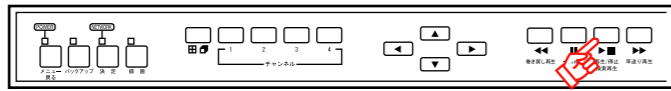

■ 録画再生（通常再生）■

録画したデータを再生します。

1. 【検索・再生】ボタンを押してください。