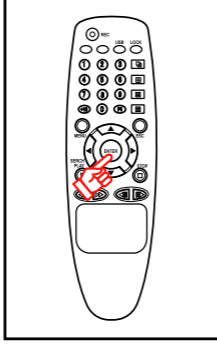

【▼】カーソルボタンで  
2006-9-20 07:00:00~2006-9-20 08:00:00  
にカーソルを合わせる。  
↓  
【再生】ボタンを押す

5. 2006年9月20日 7時の映像が再生されます。

6. 再生を終了する場合は、【停止】ボタンを押してください。

リモコンのボタン位置

リモコンのボタン位置

リモコンのボタン位置

リモコンのボタン位置