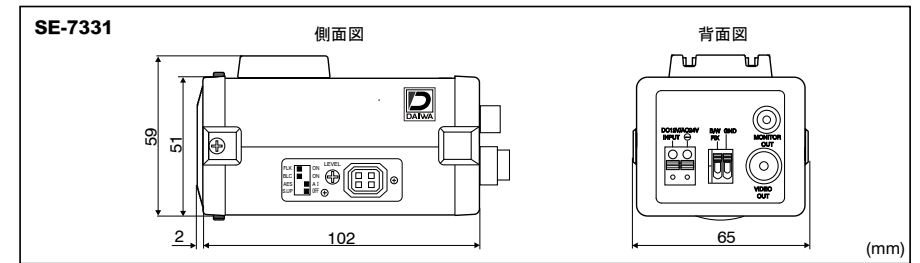

⑦ 台座

- カメラ取付用ブラケットやハウジングなどに、カメラを取付ける為の台座です。上面、底面どちらにも取付可能です。

⑧ 電源入力端子

- DC12V(無極性)又はAC24V電源を接続します。
- ※重量型の場合接続しないでください。併用使用はできません。

⑨ 強制白黒モード固定端子

- 白黒モード固定用端子の2つのピンをショートさせる
- ことによって、カラーモードを白黒に固定することができます。

⑩ 補助モニター出力端子(MONITOR OUT) (RCA)

- カメラの近くで画角、ピント調整等をする時に使用します。調整後はケーブルを外してください。
- [注] モニター以外は絶対に接続しないでください。

⑪ 映像出力端子(BNC)

- ● ワンケーブル仕様の場合
ワンケーブルユニットのCAMERA側に接続します。
- ● DC12V仕様の場合
モニター等VIDEO入力端子に接続します。

外形寸法図

主な仕様

仕 様	
モデル名	SE-7331
有効画素数	38万画素 768(H)×494(V)
映像信号方式	NTSC方式
映像出力	1.0V _{p-p} / 75Ω
走査方式	2:1インターレース方式
解像度	水平520TV本
最低被写体照度	0.01 Lux F1.6(感度UP時)
S/N比	52dB以上(AGC OFF)
イメージセンサー	1/3" CCD
同期方式	内部同期
逆光補正	ON / OFF
フリッカーレス	ON / OFF
感度UP	ON / OFF (Max. 32×)
ホワイトバランス	オートトラッキングホワイトバランス
レンズマウント	CSマウント
電源	(背面図⑪) 電源重量型専用コントローラより供給 (背面図⑧) DC12V/AC24V (自動切換) ※⑪⑧自動判別
消費電流	290mA (DC12V時)
動作温度 / 湿度	-10°C ~ 50°C / 85% 以下
外形寸法 / 重量	65(W) × 60(H) × 104(D)mm / 205g
入出力端子	*映像: BNC-J, RCA-J(MONITOR OUT), 電源: 端子