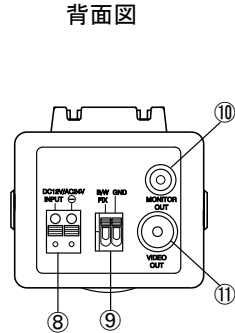

特長

- デイナイト機能付
- 電源入力3電源方式であり重量型、DC12V（無極性）、AC24V、選択可能
- 補助モニター出力端子(MONITOR OUT)付
- 水平解像度: 520本
- フランジバック調整ダイヤル機能付
- フリッカーレス(FLK) ON/OFF
- 逆光補正(BLC) ON/OFF
- 感度アップ(S.UP) ON/OFF(Max. 32×)
- 台座は上面にも、底面にも取り付け可能。(出荷時は上面に取付)
- 設置場所を選ばないデザイン。

各部の働き

① フランジバック調整ダイヤルロックネジ

- ⑥の説明を参照してください。

② レンズ装着部

- CSマウントレンズを装着してください。

③ 機能選択ディップスイッチ

- FLK : フリッカーレスON/OFFスイッチ
- BLC : 逆光補正ON/OFFスイッチ
- AI : DCアイリスレンズ使用時
- AES : マニュアルレンズ使用時
- S.UP : 感度アップON/OFFスイッチ

- <FLK:フリッカーレスON/OFF切替スイッチ>
  東日本地域(50Hz)で発生する蛍光灯のチラツキを軽減する場合ONに設定します。出荷時はOFFです。
- <BLC:逆光補正ON/OFFスイッチ>
  逆光時に被写体が暗くなるのを補正したい場合にONに設定します。出荷時はOFFです。
- <AI:DCアイリスレンズ使用時>
  DCアイリスレンズを使用するときに、AI側に倒してください。
- <AES:マニュアルレンズ使用時>
  マニュアルレンズを使用の際はAES側にセットしてください。

<S.UP:感度アップ ON/OFFスイッチ>

白黒画面時に画像が暗いと感じたらS-UPスイッチをON状態にして、またFLKスイッチはOFF状態にして下さい。(※FLKスイッチをON状態にすると感度アップ機能の効果はなくなりますのでご注意ください。)

④ DCアイリスレベル調整ボリューム

- DCアイリスレンズではこのボリュームで、レンズのシボリを調整します。
- 通常時
  ■ 工場出荷時には中央付近に設定されています。モニター映像に問題なければこのままの状態にしておきます。
- 画面が暗い時
  ■ 右方向にゆっくりと回して微調整します。
- 画面が明るい時
  ■ 左方向にゆっくりと回して微調整します。