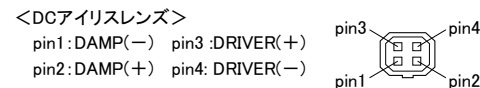

⑤ DCアイリスコネクター端子

- DCアイリスレンズのコネクタを接続します。
- ※Videoアイリスレンズは使用できません。

⑥ フランジバック調整ダイヤル

- 工場出荷時にあらかじめフランジバック調整を行って
- いますので、必要以外調整は行わないで下さい。

他のレンズを使用してフォーカスが合わない場合には、側面のネジ③を緩めてダイヤルを左右に動かしながら画像を確認し、フォーカスが合ったところで、再度ネジ③を締めて固定してください。レンズのフォーカスを先に調整してからフランジバックダイヤルで微調整してください。

⑦ 台座

- カメラ取付用ブラケットやハウジングなどに、カメラを取付ける為の台座です。上面、底面どちらにも取付可能です。

⑧ 電源入力端子

- DC12V(無極性)又はAC24V電源を接続します。
- ※重量型の場合接続しないでください。併用使用はできません。

⑨ 強制白黒モード固定端子

- 白黒モード固定用端子の2つのピンをショートさせる
- ことによって、カラーモードを白黒に固定することができます。

⑩ 補助モニター出力端子(MONITOR OUT) (RCA)

- カメラの近くで画角、ピント調整等をする時に使用します。調整後はケーブルを外してください。
- [注] モニター以外は絶対に接続しないでください。

⑪ 映像出力端子(BNC)

- ● ワンケーブル仕様の場合
  ワンケーブルユニットのCAMERA側に接続します。
- ● DC12V仕様の場合
  モニター等VIDEO入力端子に接続します。