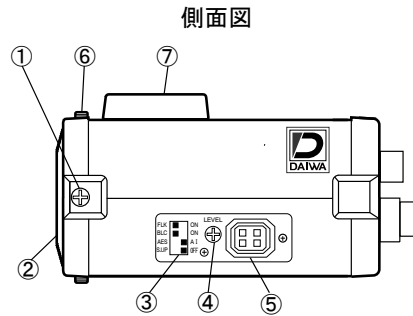

特長

- デイナイト機能付
- 電源入力3電源方式であり重量型、DC12V（無極性）、AC24V、選択可能
- 補助モニター出力端子(MONITOR OUT)付
- 水平解像度: 520本
- フランジバック調整ダイヤル機能付
- フリッカーレス(FLK) ON/OFF
- 逆光補正(BLC) ON/OFF
- 感度アップ(S.UP) ON/OFF(Max. 32×)
- 台座は上面にも、底面にも取り付け可能。(出荷時は上面に取付)
- 設置場所を選ばないデザイン。

各部の働き

① フランジバック調整ダイヤルロックネジ

- ⑥の説明を参照してください。

② レンズ装着部

- CSマウントレンズを装着してください。

③ 機能選択ディップスイッチ

- FLK : フリッカーレスON/OFFスイッチ
- BLC : 逆光補正ON/OFFスイッチ
- AI : DCアイリスレンズ使用時
- AES : マニュアルレンズ使用時
- S.UP : 感度アップON/OFFスイッチ

- <FLK:フリッカーレスON/OFF切替スイッチ>
  東日本地域(50Hz)で発生する蛍光灯のチラツキを軽減する場合ONに設定します。出荷時はOFFです。
- <BLC:逆光補正ON/OFFスイッチ>
  逆光時に被写体が暗くなるのを補正したい場合にONに設定します。出荷時はOFFです。
- <AI:DCアイリスレンズ使用時>
  DCアイリスレンズを使用するときに、AI側に倒してください。
- <AES:マニュアルレンズ使用時>
  マニュアルレンズを使用の際はAES側にセットしてください。

<S.UP:感度アップ ON/OFFスイッチ>

白黒画面時に画像が暗いと感じたらS-UPスイッチをON状態にして、またFLKスイッチはOFF状態にして下さい。(※FLKスイッチをON状態にすると感度アップ機能の効果はなくなりますのでご注意ください。)

④ DCアイリスレベル調整ボリューム

- DCアイリスレンズではこのボリュームで、レンズのシボリを調整します。
- 通常時
  ■ 工場出荷時には中央付近に設定されています。モニター映像に問題なければこのままの状態にしておきます。
- 画面が暗い時
  ■ 右方向にゆっくりと回して微調整します。
- 画面が明るい時
  ■ 左方向にゆっくりと回して微調整します。

⑤ DCアイリスコネクター端子

- DCアイリスレンズのコネクタを接続します。
- ※Videoアイリスレンズは使用できません。

⑥ フランジバック調整ダイヤル

- 工場出荷時にあらかじめフランジバック調整を行って
- いますので、必要以外調整は行わないで下さい。

他のレンズを使用してフォーカスが合わない場合には、側面のネジ③を緩めてダイヤルを左右に動かしながら画像を確認し、フォーカスが合ったところで、再度ネジ③を締めて固定してください。レンズのフォーカスを先に調整してからフランジバックダイヤルで微調整してください。

⑦ 台座

- カメラ取付用ブラケットやハウジングなどに、カメラを取付ける為の台座です。上面、底面どちらにも取付可能です。

⑧ 電源入力端子

- DC12V(無極性)又はAC24V電源を接続します。
- ※重量型の場合接続しないでください。併用使用はできません。

⑨ 強制白黒モード固定端子

- 白黒モード固定用端子の2つのピンをショートさせる
- ことによって、カラーモードを白黒に固定することができます。

⑩ 補助モニター出力端子(MONITOR OUT) (RCA)

- カメラの近くで画角、ピント調整等をする時に使用します。調整後はケーブルを外してください。
- [注] モニター以外は絶対に接続しないでください。

⑪ 映像出力端子(BNC)

- ● ワンケーブル仕様の場合
  ワンケーブルユニットのCAMERA側に接続します。
- ● DC12V仕様の場合
  モニター等VIDEO入力端子に接続します。