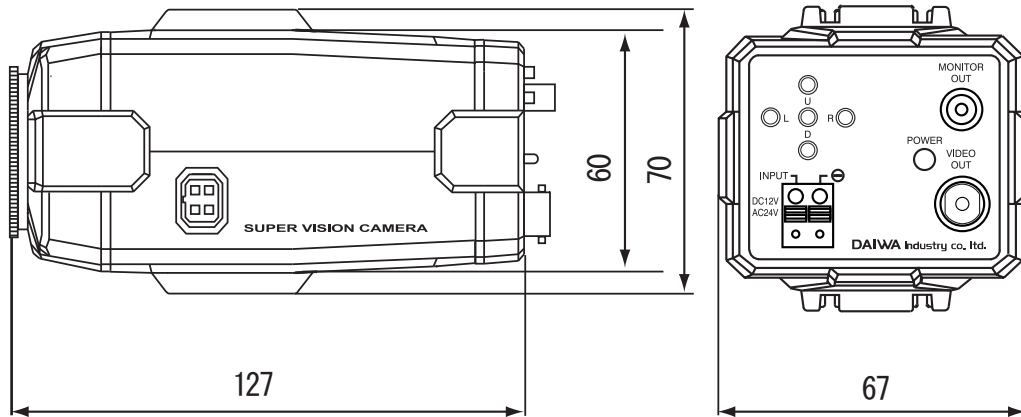

## ■外形図

## ■仕様

モデル名	SE-WD700
イメージセンサー	1/3 インチ 960H 高解像度 CCD
映像信号方式	NTSC 方式
水平解像度	水平 700TV 本
総画素数	1020(H) × 508(V)
有効画素数	976(H) × 494(V)
走査線方式	2 : 1 インターレース
走査周波数	15.734KHz(H)/59.94Hz(V)
映像出力	CVBS : 1.0Vp-p / 75 Ω コンボジット
最低被写体照度	0.15Lux F1.2
S/N 比	52dB 以上 (AGC OFF)
シャッタースピード	1/60 ~ 1/100,000sec
レンズ / 監視角度	オプション
レンズマウント	CS マウント
シーンセレクト	カスタム、全自動、屋内、屋外、バックライト、ITS
AGC	6dB、12dB、18dB、24dB、30dB、36dB、42dB、44.8dB
シャッター	オート、マニュアル、固定
電子感度アップ	OFF/AUTO
ホワイトバランス	ATW、PUSH、USER1、USER2、マニュアル、PUSH LOCK
逆光補正	OFF / BLC / HLC
WDR	OFF / WDR / ATR-EX
DNR	0(OFF)、1、2、3、4、5、6(Max) 段階
デイナイト	カラーモード (デイ) / 白黒モード (ナイト) / オート (内部 / 外部)
補正機能	レンズシェーディング、DEFOG、フリッカーレス、カラーローリング抑制、オートレンズ調整
画像調整	ブライトネス、コントラスト、シャープネス、色相、ゲインコントロール
デジタルイメージ効果	電子ズーム、DIS(デジタルイメージスタビライザー)、プライバシーマスク、画像反転
動体検出	ON / OFF (マスク 96ヶ所、モニタ 4ヶ所)
モニタモード	LCD、CRT
カメラ ID	ON / OFF
同期方式	内部同期
OSD 言語	Eng/Jpn/Chi/Spn/Rus/Por/Ger/Fra
動作温度 / 湿度	-10℃ ~ +50℃ / 80% 以下
電源	①電源重畳式専用コントローラより供給 (1cable) ② DC12V/AC24V 自動判別
消費電流	85mA (1cable) / 145mA (DC12V)
寸法 / 重量	67(W)x70(H)x127(D)mm / 325g
入出力端子	映像 : BNC-J、RCA-J (MONITOR OUT)、電源 : 端子
付属品	取扱説明書、六角レンチ

品名	ワイドダイナミックカラーカメラ (電源重畳型/DC12V/AC24V)	品番	SE-WD700 (BOX 型)	No.	1/1
----	--	----	------------------	-----	-----