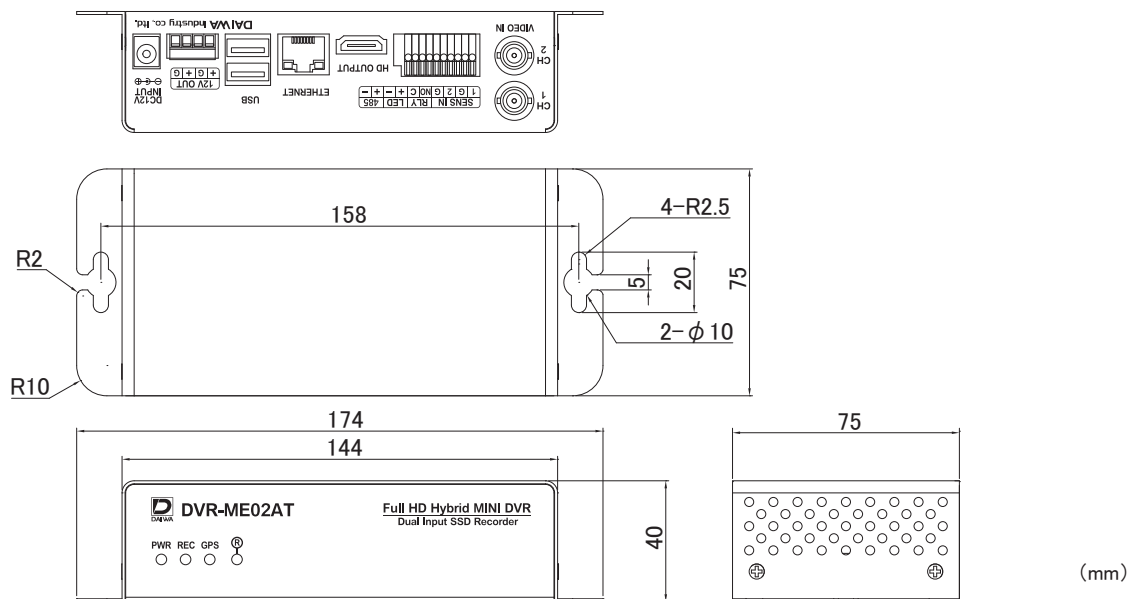

## ■ 外形図

仕様			
品番	DVR-ME02AT		
記録メディア	SSD250GB(内部)		
映像圧縮方式	H.264		
映像入力	2ch CVBS 1.0Vp-p 75 Ω (BNC) [AHD1.0、AHD2.0、HD-TVI0.1、HD-TVI0.2、NTSC]		
モニター出力	1ch HDMI 端子 (1024 × 768、1280 × 720、1280 × 1024、1440 × 900、1920 × 1080)		
アラーム入力	2ch (NO/NC)		
アラーム出力	1ch リレー (NO) ※センサー入力、モーション検知、ビデオロス、録画エラー、録画警告)		
アラームブザー	センサー入力、モーション検知、ビデオロス、録画エラー、録画警告		
録画モード	常時、モーション、センサー、スケジュール、手動、モーション+センサー、常時+イベント		
録画画質	4段階		
録画 レート (最高)	FULL HD	1920 × 1080	30fps/ch
		1920 × 540	
		960 × 540	
	HD	1280 × 720	
		1280 × 360	
		640 × 360	
	NTSC	960 × 480	
		960 × 240	
		480 × 240	
画面表示	1 / 2 分割 / シーケンス		
セキュリティ	ユーザー ID、パスワードによる認証		
バックアップ	USB デバイス、ネットワーク ※ HAV 形式はパスワード保護設定可		
ネットワーク	10/100 Base-T		
LED 表示	電源 (緑)、録画 (赤)、GPS (橙)		
時刻補正	USB GPS (オプション)		
DDNS	フリー DDNS		
シリアルポート	USB × 2、RS-485 × 1		
電源	AC アダプター 入力 100-240V 50/60Hz DC12V 3A 2ch カメラ用電源スルーアウト (端子台) ※最大 700mA/端子		
消費電力	6.5W ※電源スルーアウトを含まない		
動作温度、湿度	-5°C ~ +50°C、20%RH ~ 80%RH (結露無き事)		
外形寸法	174 (W) × 75 (D) × 40 (H)mm ※コネクタを含まない		
重量	約 450g		
付属品	リモコン、AC アダプター、CD-ROM、簡易マニュアル、マウス、端子台		

品名 2ch HD-AHD/TVI Hybrid MINI DVR

品番 DVR-ME02AT

No.

1/1