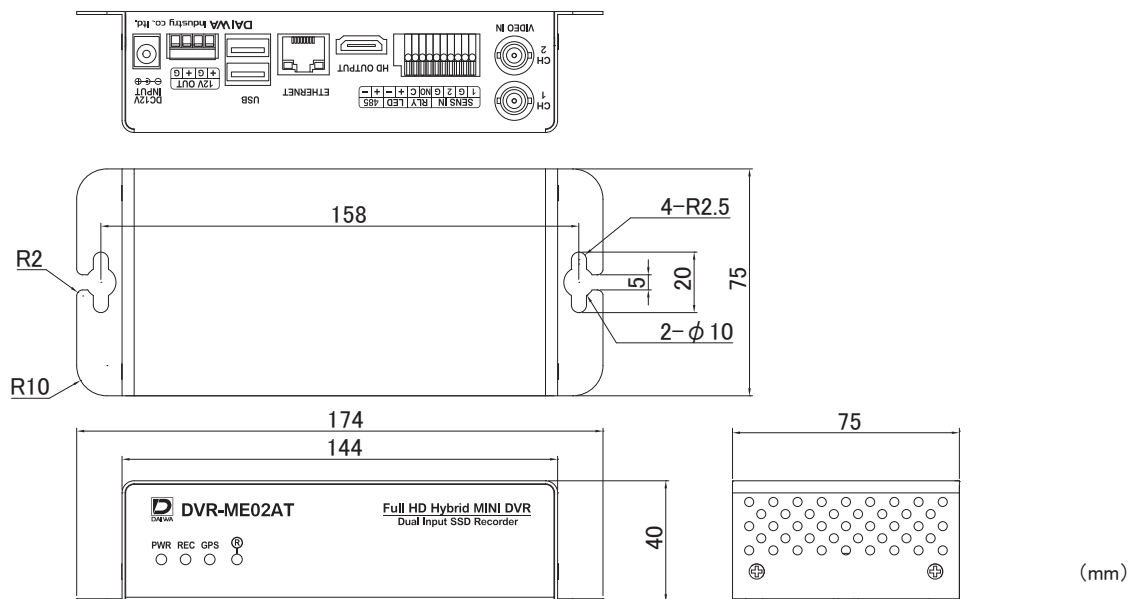

■ 外形図

仕様			
品番	DVR-ME02AT		
記録メディア	SSD250GB(内部)		
映像圧縮方式	H.264		
映像入力	2ch CVBS 1.0Vp-p 75 Ω (BNC) [AHD1.0、AHD2.0、HD-TVI0.1、HD-TVI0.2、NTSC]		
モニター出力	1ch HDMI 端子 (1024 × 768、1280 × 720、1280 × 1024、1440 × 900、1920 × 1080)		
アラーム入力	2ch (NO/NC)		
アラーム出力	1ch リレー (NO) ※センサー入力、モーション検知、ビデオロス、録画エラー、録画警告)		
アラームブザー	センサー入力、モーション検知、ビデオロス、録画エラー、録画警告		
録画モード	常時、モーション、センサー、スケジュール、手動、モーション+センサー、常時+イベント		
録画画質	4 段階		
録画 レート (最高)	FULL HD	1920 × 1080	30fps/ch
		1920 × 540	
		960 × 540	
	HD	1280 × 720	
		1280 × 360	
		640 × 360	
	NTSC	960 × 480	
		960 × 240	
		480 × 240	
画面表示	1 / 2 分割 / シーケンス		
セキュリティ	ユーザー ID、パスワードによる認証		
バックアップ	USB デバイス、ネットワーク ※ HAV 形式はパスワード保護設定可		
ネットワーク	10/100 Base-T		
LED 表示	電源 (緑)、録画 (赤)、GPS (黄)		
時刻補正	USB GPS (オプション)		
DDNS	フリー DDNS		
シリアルポート	USB × 2、RS-485 × 1		
電源	AC アダプター 入力 100 -240V 50/60Hz DC12V 3A 2ch カメラ用電源スルーアウト (端子台) ※最大 600mA/端子		
消費電力	6.5W ※電源スルーアウトを含まない		
動作温度、湿度	5°C ~ 40°C、20%RH ~ 80%RH (結露無き事)		
外形寸法	174 (W) × 75 (D) × 40 (H)mm ※コネクタを含まない		
重量	約 450g		
付属品	リモコン、AC アダプター、CD-ROM、簡易マニュアル、マウス、端子台		

品名

2ch HD-AHD/TVI Hybrid MINI DVR

品番

DVR-ME02AT

No.

1/1