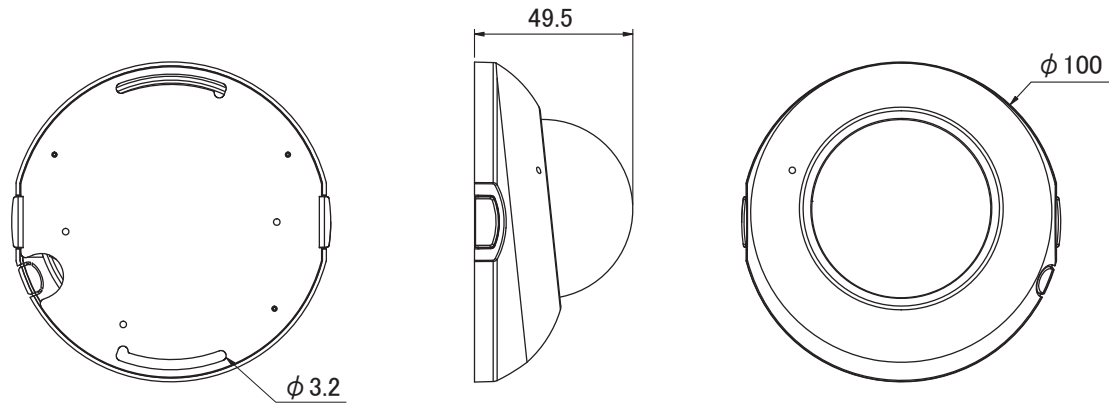

■ 外形図

(mm)

仕様		品番
		IP-H200IR
システム	画像圧縮方式	3 ストリーミング : H.264/M-JPEG (ストリーミング 1,2)、MPEG4 (3GPP)
	画像解像度	1920 × 1080, 1280 × 720, 640 × 480, 320 × 240, 176 × 144
	画像ビットレート調整	32/48/64/96/128/192/256/320/384/448/512/576/640/704/768Kbps 1/1.5/2/2.5/3/3.5/4/5/6/7/8Mbps
	最大フレームレート	すべての解像度で 30fps まで
	セキュリティ	パスワード保護 / IP フィルタリング / HTTPS / IEEE 802.1x
	プロトコル	Ipv4 / v6 / HTTP / HTTPS / QoS Layer 3 level / FTP / SMTP / Bonjour / UPnP / SNMPv1 / v2c / v3 / DNS / DDNS / NTP / RTSP / RTP / UDP / IEEE 802.1x / DHCP / アクセスリストによるフィルタリング
	同時接続	最大 4 ユーザ
	記録媒体	Micro SD カード
	警報通知	SMTP / FTP / HTTP / Micro SD
	イベント前後録画	イベント前録画 : 0 ~ 5 秒、イベント後録画 : 0 ~ 5 秒, 10 秒
カメラ	イメージセンサー	1/2.7" プログレッシブスキャン CMOS センサ 2メガピクセル
	シャッタースピード	屋外 / 屋内 / 1/30, 1/50, 1/60, 1/100, 1/125, 1/250, 1/500, 1/1000
	最低照度	0.1Lux(カラー) / 0.05Lux(白黒)
	監視角度	水平 (H) 91.61°、垂直 (V) 60.10°
	レンズ	2.8 mm / F2.0
	赤外線 LED	6個内蔵 / 到達距離 5m
	デイナイト	光センサモード / カラーモード (デイ) / 白黒モード (ナイト) / 時間モード / デジタル入力同期モード
	AGC	x8/x12/x16/x24/x32/x48/x64
	感度アップ	1/30, 1/15, 1/10, 1/5
	D-WDR	OFF、1 ~ 8 レベル
	ノイズリダクション	OFF、3D (1 ~ 9 レベル)、2D (1 ~ 9 レベル)
	画像向き	フリップ、ミラー 90°、270°
	音声	音声
圧縮方式		G.711(64Kbps) / G.726(24Kbps) / G.726(32Kbps)
ボリューム調整		マイク入力 / ライン出力 を WEB から調整可能
入力		マイク内蔵
インターフェース	出力	ライン出力
	ネットワーク	イーサネット (10Base-T/100Base-TX) / PoE
	I/O ポート	デジタル入力/デジタル出力
基本	SD カード	Micro SD カード (32GB まで)
	電源	DC12V: 最大 (IR On 時) 3W PoE: 最大 (IR On 時) 4.32W
	寸法	100mm (φ) × 49mm (H)
	重量	180g
	動作温度	0°C ~ 45°C
	付属品	簡易マニュアル、CD、ビス一式、ウォールプラグ、取付シール、ブラケット