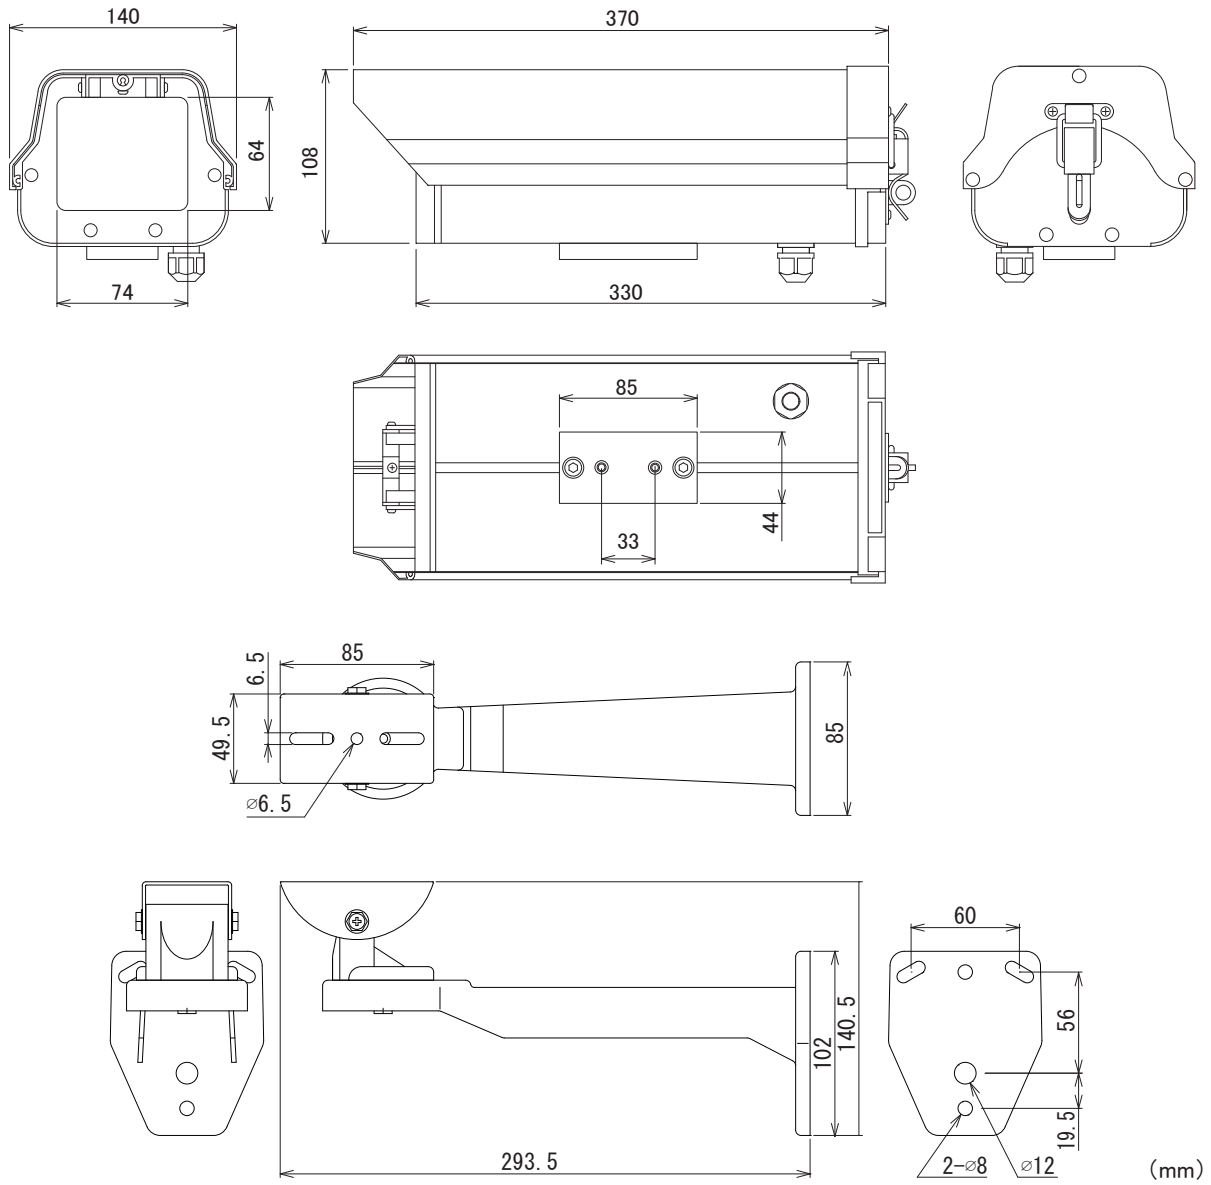

■ 外形図

仕様		
セット品番		HS-606L-05
ハウジング部	品番	HS-606L
	設置場所	屋内、屋外
	材質、色	アルミニウム、アイボリー
	外形寸法	140(W) × 108(H) × 370(D)mm
	重量	1.0kg(本体のみ)
	付属品	スライド板、台座、ブラケット取付ベース、スライド板固定ビス、六角穴ビス、六角レンチ、インチネジ、ケーブル入線口、平ワッシャー
ブラケット部	品番	BR-05
	設置場所	屋内、屋外
	許容荷重	10kg
	材質、色	アルミニウム、アイボリー
	外形寸法	85mm(W) × 140.5mm(H) × 293.5mm(D)
	調整角度	水平 360°、垂直 90°
	重量	410g
	付属品	ビス

品名 カメラハウジング

品番 HS-606L-05

No.

1/1