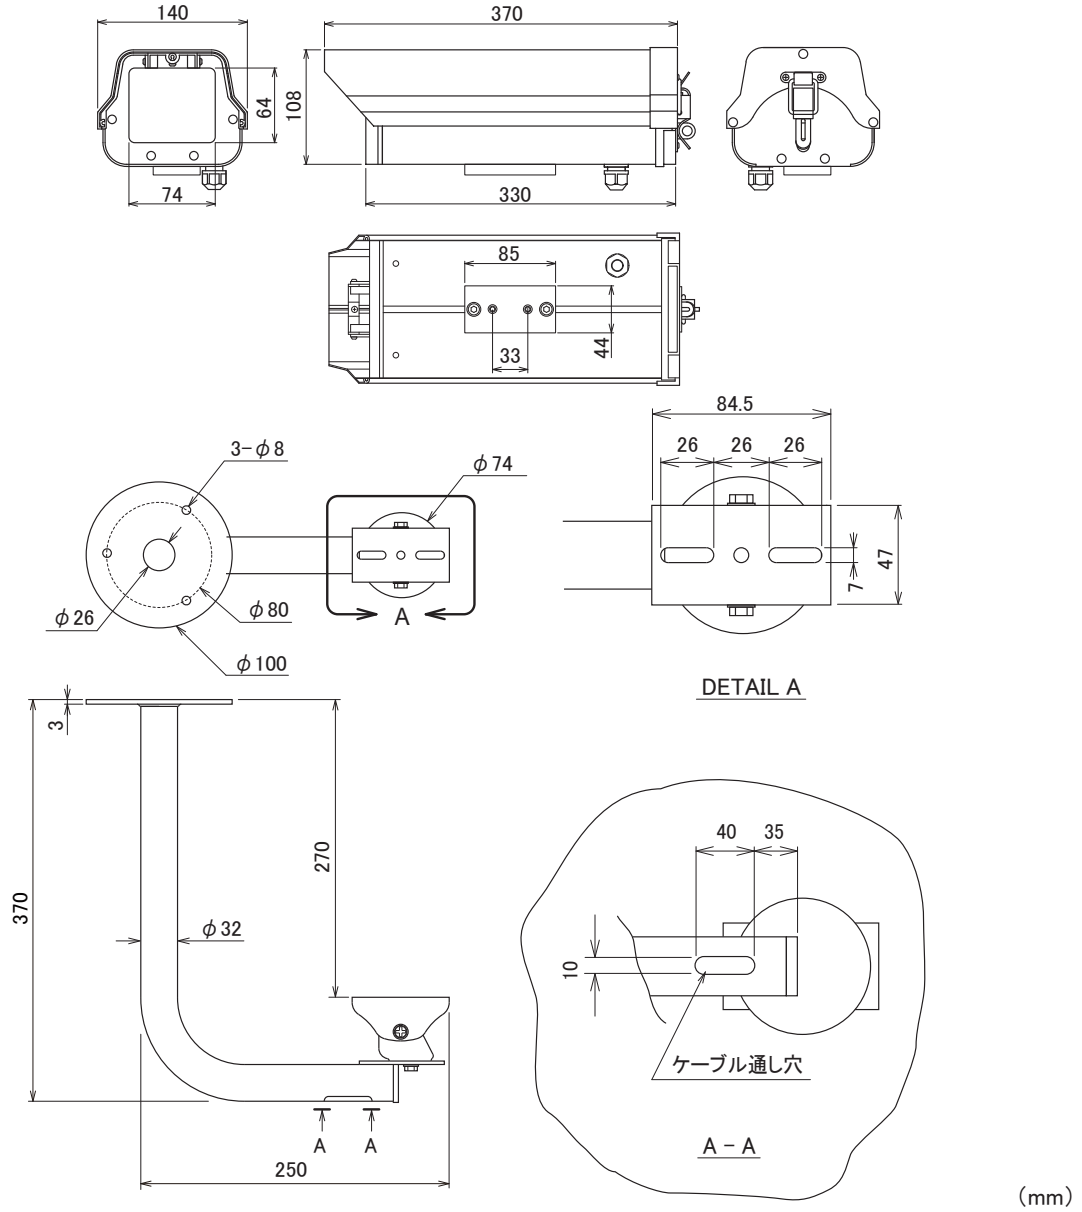

■ 外形図

仕様		
セット品番	HS-606L-04	
ハウジング部	品番	HS-606L
	設置場所	屋内、屋外
	材質、色	アルミニウム、アイボリー
	外形寸法	140(W) × 108(H) × 370(D)mm
	重量	1.0kg(本体のみ)
付属品	スライド板、台座、ブラケット取付ベース、スライド板固定ビス、六角穴ビス、六角レンチ、インチネジ、ケーブル入線口	
ブラケット部	品番	BR-04
	設置場所	屋内、屋外
	許容荷重	10kg
	材質、色	スチール、アイボリー
	外形寸法	250(W) × 370(H)mm
	調整角度	水平 360°、垂直 90°
	重量	1.0kg
付属品	ビス、ワッシャー	

品名

カメラハウジング

品番

HS-606L-04

No.

1/1