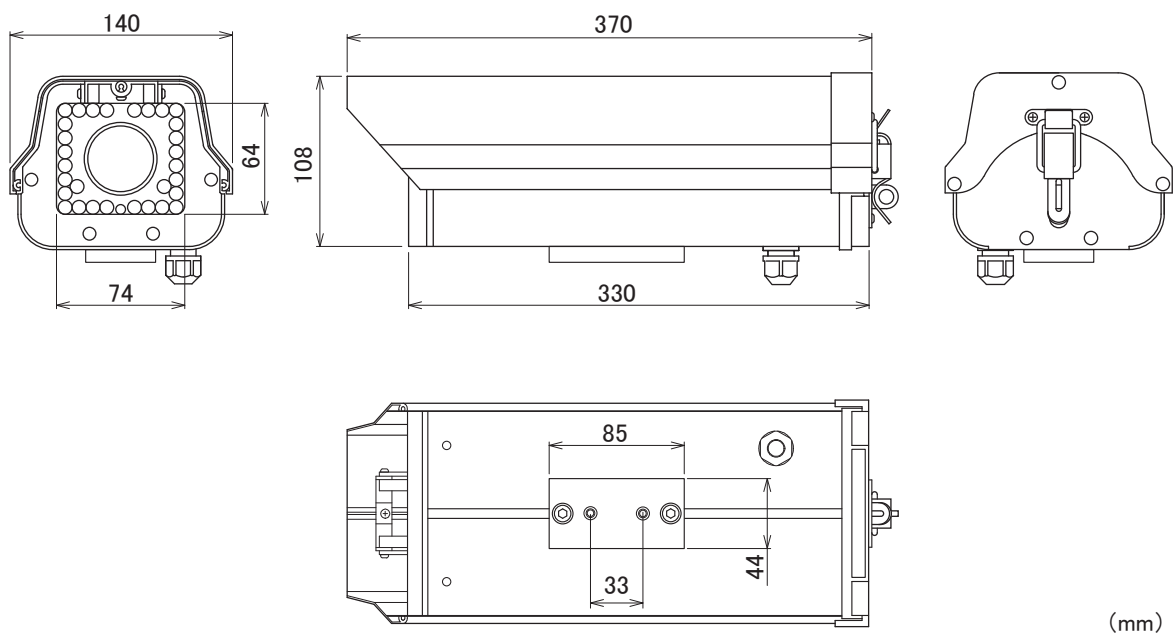

■ 外形図

仕様	
品番	HS-606IR
電源(LED)	DC12V
消費電流 / 消費電力	LED : 370mA(最大) / 4.4W(最大)
動作切替 Lux	約 6Lux 以下 : ON、約 6Lux 以上 : OFF
設置場所	屋内、屋外
材質、色	アルミニウム、アイボリー
外形寸法	140(W) × 108(H) × 370(D)mm
重量	1.1kg (1個当たり)
付属品	スライド板、台座、ブラケット取付ベース、スライド板固定ビス、六角穴ビス、六角レンチ、ケーブル入線口、インチネジ、DC ケーブル (DC-J/2P)