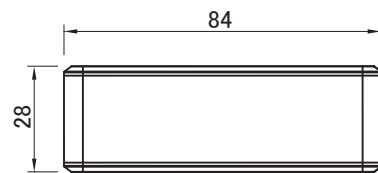

■ 外形図

(mm)

仕様	
品番	VSU-200
対応規格	960H/AHD1.0/AHD2.0
解像度	1920 × 1080p
入出力端子	HDMI、VGA、USB × 2、Ethernet
ネットワーク	10/100 Base-T
IR Remote Control	利用可能
電源	12V/0.5A
外形寸法	127(W) × 28(H) × 84(D)mm
重量	195g
付属品	取扱説明書 (CD)、リモコン、ACアダプター、マウス