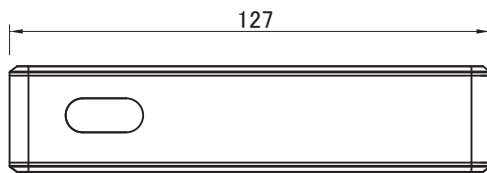

■ 外形図

(mm)

仕様	
品番	VSU-200
対応規格	960H/AHD1.0/AHD2.0
解像度	1920 × 1080p
入出力端子	HDMI、VGA、USB × 2、Ethernet
ネットワーク	10/100 Base-T
IR Remote Control	利用可能
電源	12V/0.5A
外形寸法	127(W) × 28(H) × 84(D)mm
重量	195g
付属品	取扱説明書 (CD)、リモコン、ACアダプター、マウス