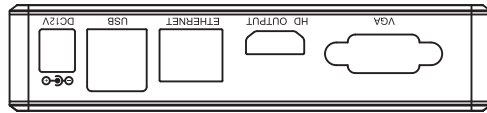

■ 外形図

(mm)

仕様	
品番	VSU-200
対応規格	960H/AHD1.0/AHD2.0
解像度	1920 × 1080p
入出力端子	HDMI、VGA、USB × 2、Ethernet
ネットワーク	10/100 Base-T
IR Remote Control	利用可能
電源	12V/0.5A
外形寸法	127(W) × 28(H) × 84(D)mm
重量	195g
付属品	取扱説明書 (CD)、リモコン、ACアダプター、マウス