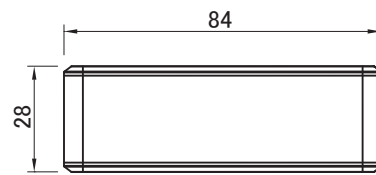

■ 外形図

仕様	
品番	HMS-300
対応規格	960H/AHD1.0/AHD2.0
解像度	1920 × 1080p
入出力端子	HDMI、VGA、USB × 2、Ethernet
ネットワーク	10/100 Base-T
電源	12V/0.5A
外形寸法	127(W) × 28(H) × 84(D)mm
重量	200g
付属品	取扱説明書(CD)、ACアダプター、マウス

品名	ヘルスマニタリングサーバー	品番	HMS-300	No.	1/1
----	---------------	----	---------	-----	-----