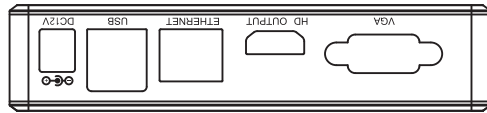

■ 外形図

仕様	
品番	HMS-300
対応規格	960H/AHD1.0/AHD2.0
解像度	1920 × 1080p
入出力端子	HDMI、VGA、USB × 2、Ethernet
ネットワーク	10/100 Base-T
電源	12V/0.5A
外形寸法	127(W) × 28(H) × 84(D)mm
重量	200g
付属品	取扱説明書(CD)、ACアダプター、マウス

品名	ヘルスマニタリングサーバー	品番	HMS-300	No.	1/1
----	---------------	----	---------	-----	-----