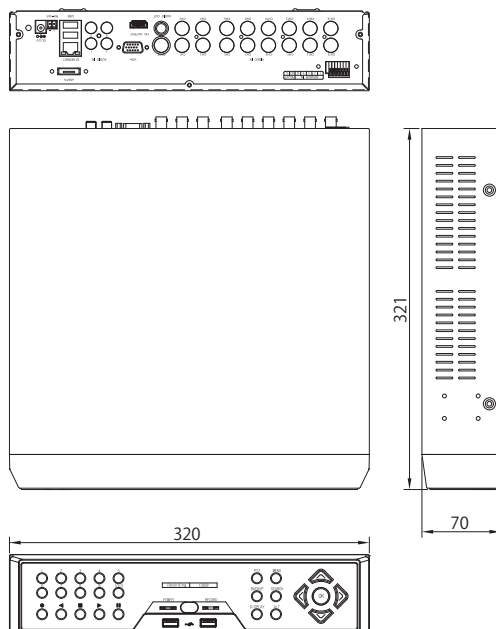

■ 外形図

(mm)

仕様			
品番	DVR-ME16AT		
記録メディア	HDD 2TB(内部) 最大 20TB 搭載可		
映像圧縮方式	H.264		
映像入力	16ch CVBS 1.0Vp-p 75 Ω (BNC) [AHD1.0、AHD2.0、HD-TVI、NTSC]		
モニター出力	メイン (HDMI)	1ch HDMI 端子 (1024 × 768、1280 × 720、1280 × 1024、1440 × 900、1920 × 1080)	
	メイン (VGA)	1ch D-sub15p (1024 × 768、1280 × 720、1280 × 1024、1440 × 900、1920 × 1080)	
	スポット	1ch CVBS 1.0Vp-p 75 Ω ※メイン、シングル、シーケンス、カメラ名 ON/OFF	
音声入力	4ch (RCA)		
音声出力	1ch (RCA)		
アラーム入力	4ch (NO/NC)		
アラーム出力	1ch リレー (NO) ※ センサー入力、モーション検知、ビデオロス、録画エラー、録画警告)		
アラームブザー	センサー入力、モーション検知、ビデオロス、録画エラー、録画警告		
録画モード	常時、モーション、センサー、スケジュール、手動、モーション+センサー、常時+イベント		
録画画質	4段階		
録画レート (最高)	FULL HD	1920 × 1080	15fps/ch
		1920 × 540	
		960 × 540	
	HD	1280 × 720	30fps/ch
		1280 × 360	
		640 × 360	
	NTSC	960 × 480	
		960 × 240	
		480 × 240	
画面表示	1/4/6/9/13/16 分割 / シーケンス		
セキュリティ	ユーザー ID、パスワードによる認証		
バックアップ	USB デバイス、ネットワーク		
ネットワーク	10/100 Base-T		
DDNS	フリー DDNS		
シリアルポート	USB × 3、RS-485 × 1		
電源	AC アダプター 入力 100-240V 50/60Hz DC12V 5A		
消費電力	26 W		
動作温度、湿度	5°C ~ 40°C、20%RH ~ 80%RH (結露無き事)		
外形寸法	320 (W) × 70 (H) × 321 (D) mm ※コネクタを含まない		
重量	約 2.9kg		
付属品	リモコン、AC アダプター、CD-ROM、クイックガイド、マウス、I/O 端子、ビス		

品名

16ch HD-AHD/TVI Hybrid DVR

品番

DVR-ME16AT

No.

1/1