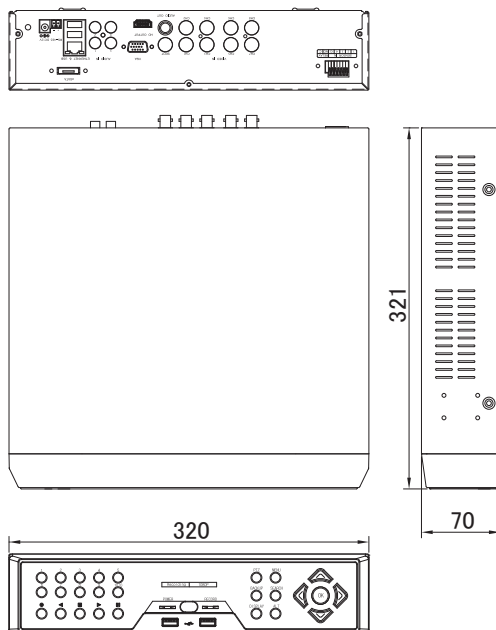

■ 外形図

(mm)

仕様			
品番	DVR-ME08AT		
記録メディア	HDD 2TB(内部) 最大 10TB 搭載可		
映像圧縮方式	H.264		
映像入力	8ch CVBS 1.0Vp-p 75 Ω (BNC) [AHD1.0、AHD2.0、HD-TVI、NTSC]		
モニター出力	メイン (HDMI)	1ch HDMI 端子 (1024 × 768、1280 × 720、1280 × 1024、1440 × 900、1920 × 1080)	
	メイン (VGA)	1ch D-sub15p (1024 × 768、1280 × 720、1280 × 1024、1440 × 900、1920 × 1080)	
	スポット	1ch CVBS 1.0Vp-p 75 Ω ※メイン、シングル、シーケンス、カメラ名 ON/OFF	
音声入力	4ch (RCA)		
音声出力	1ch (RCA)		
アラーム入力	4ch (NO/NC)		
アラーム出力	1ch リレー (NO) ※ センサー入力、モーション検知、ビデオロス、録画エラー、録画警告)		
アラームブザー	センサー入力、モーション検知、ビデオロス、録画エラー、録画警告		
録画モード	常時、モーション、センサー、スケジュール、手動、モーション+センサー、常時+イベント		
録画画質	4段階		
録画レート (最高)	FULL HD	1920 × 1080	15fps/ch
		1920 × 540	
		960 × 540	
	HD	1280 × 720	30fps/ch
		1280 × 360	
		640 × 360	
	NTSC	960 × 480	
		960 × 240	
		480 × 240	
画面表示	1/4/6/9 分割 / シーケンス		
セキュリティ	ユーザー ID、パスワードによる認証		
バックアップ	USB デバイス、ネットワーク		
ネットワーク	10/100 Base-T		
DDNS	フリー DDNS		
シリアルポート	USB × 3、RS-485 × 1		
電源	AC アダプター 入力 100-240V 50/60Hz DC12V 5A		
消費電力	16 W		
動作温度、湿度	5°C ~ 40°C、20%RH ~ 80%RH (結露無き事)		
外形寸法	320 (W) × 70 (H) × 321 (D) mm ※コネクタを含まない		
重量	約 2.7kg		
付属品	リモコン、AC アダプター、CD-ROM、クイックガイド、マウス、I/O 端子、ビス		

品名

8ch HD-AHD/TVI Hybrid DVR

品番

DVR-ME08AT

No.

1/1