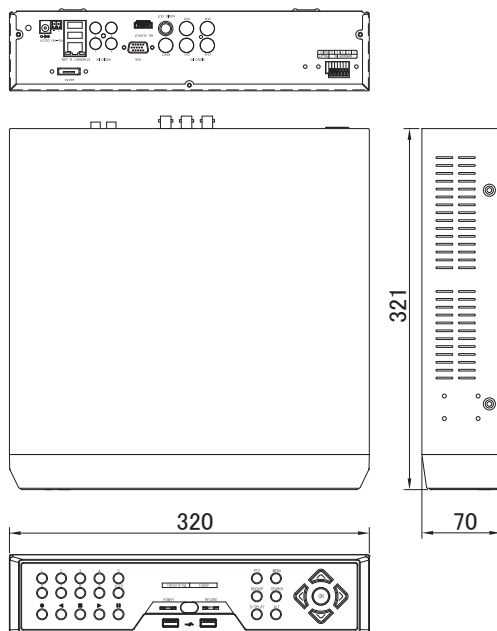

■ 外形図

(mm)

仕様			
品番	DVR-ME04AT		
記録メディア	HDD 2TB(内部) 最大 10TB 搭載可		
映像圧縮方式	H.264		
映像入力	4ch CVBS 1.0Vp-p 75 Ω (BNC) [AHD1.0、AHD2.0、HD-TVI、NTSC]		
モニター出力	メイン (HDMI)	1ch HDMI 端子 (1024 × 768、1280 × 720、1280 × 1024、1440 × 900、1920 × 1080)	
	メイン (VGA)	1ch D-sub15p (1024 × 768、1280 × 720、1280 × 1024、1440 × 900、1920 × 1080)	
	スポット	1ch CVBS 1.0Vp-p 75 Ω ※メイン、シングル、シーケンス、カメラ名 ON/OFF	
音声入力	4ch (RCA)		
音声出力	1ch (RCA)		
アラーム入力	4ch (NO/NC)		
アラーム出力	1ch リレー (NO) ※ センサー入力、モーション検知、ビデオロス、録画エラー、録画警告)		
アラームブザー	センサー入力、モーション検知、ビデオロス、録画エラー、録画警告		
録画モード	常時、モーション、センサー、スケジュール、手動、モーション+センサー、常時+イベント		
録画画質	4段階		
録画レート (最高)	FULL HD	1920 × 1080	15fps/ch
		1920 × 540	
		960 × 540	
	HD	1280 × 720	30fps/ch
		1280 × 360	
		640 × 360	
	NTSC	960 × 480	
		960 × 240	
		480 × 240	
画面表示	1/4 分割 / シーケンス		
セキュリティ	ユーザー ID、パスワードによる認証		
バックアップ	USB デバイス、ネットワーク		
ネットワーク	10/100 Base-T		
DDNS	フリー DDNS		
シリアルポート	USB × 3、RS-485 × 1		
電源	AC アダプター 入力 100-240V 50/60Hz DC12V 5A		
消費電力	13 W		
動作温度、湿度	5°C ~ 40°C、20%RH ~ 80%RH (結露無き事)		
外形寸法	320 (W) × 70 (H) × 321 (D) mm ※コネクタを含まない		
重量	約 2.7kg		
付属品	リモコン、AC アダプター、CD-ROM、クイックガイド、マウス、I/O 端子、ビス		

品名

4ch HD-AHD/TVI Hybrid DVR

品番

DVR-ME04AT

No.

1/1