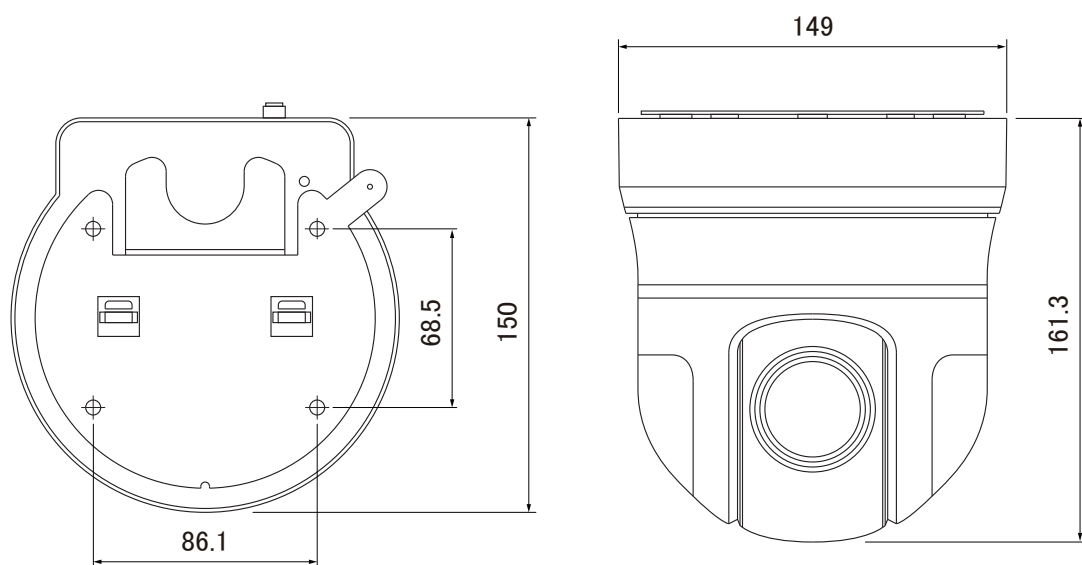

■外形図

(mm)

仕様		
モデル名	IP-H920PTZ	
システム	画像圧縮方式	3 ストリーミング : H.264 / M-JPEG (ストリーミング 1,2)、H.264 / MPEG4 (3GPP)
	画像解像度	1920 × 1080 / 1280 × 720 / 640 × 480 / 320 × 240 / 176 × 144
	画像ビットレート調整	32/48/64/96/128/192/256/320/384/448/512/576/640/704/768Kbps 1/1.5/2/2.5/3/3.5/4/5/6/7/8/9/10Mbps
	最大フレームレート	すべての解像度で 30fps まで
	セキュリティ	パスワード保護 / IP フィルタリング / HTTPS / IEEE 802.1x
	プロトコル	Ipv4/v6 / HTTP / HTTPS / QoS/DSCP / FTP / SMTP / Bonjour / UPnP / SNMPv1/v2c/v3 / DNS / DDNS / NTP / RTSP / RTP / UDP / IEEE 802.1x / DHCP / アクセスリストによるフィルタリング
	同時接続	最大 4 ユーザ
	記録媒体	Micro SD カード (32GB)
	警報通知	SMTP / FTP / HTTP / Micro SD カード
	イベント前後録画	イベント前録画 : 0 ~ 5 秒、イベント後録画 : 0 ~ 5 秒、10 秒
カメラ	イメージセンサー	1/2.8 インチ CMOS センサ 2 メガピクセル
	シャッタースピード	自動、フリッカーレス、1/30、1/50、1/60、1/100、1/120、1/250、1/500、1/1000、1/2500、1/5000
	最低照度	0.05Lux(カラー) / 0.005Lux(白黒)
	レンズ	4.7 ~ 84.6mm/F1.6 ~ 2.8 18 倍光学ズーム
	監視角度	水平 (H) 62.6 ~ 3.48°、垂直 (V) 39.16 ~ 2.0°
	デイナイト	光センサモード / カラーモード(デイ) / 白黒モード(ナイト) / 時間モード
	D-WDR	OFF / LOW / MIDDLE / HIGH
	DNR	OFF / LOW / MIDDLE / HIGH
	画像向き	OFF / フリップ / ミラー / 回転
	パン / チルト	パン : 360° / チルト : 0° ~ 180° オートフリップ
音声	双方向 (半2重)	
音声圧縮方式	G.711(64kbps) / G.726(24kbps) / G.726(32kbps)	
インターフェース	ネットワーク	イーサネット (10Base-T/100Base-TX) / PoE
基本	電源	DC12V: 最大 9.96W PoE: 最大 15.74W
	寸法	149mm(W) × 161.3mm(H)
	重量	1.4kg
	動作温度	-10°C ~ +50°C
	付属品	簡易マニュアル、CD、天井取付ベース、ビス一式

品名

フルHDネットワーク PTZカメラ 屋内用

品番

IP-H920PTZ

No.

1/1