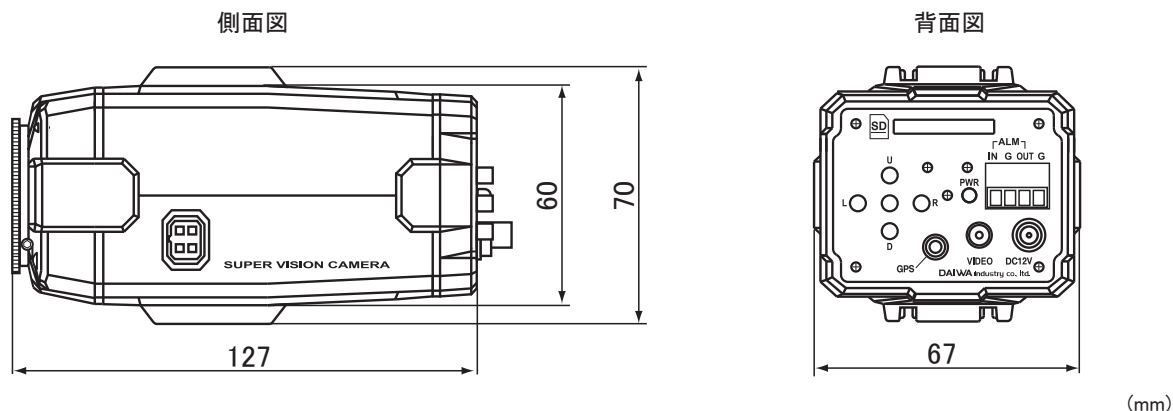

■外形図

仕様		
品番		SD-3402AH
カメラ部	有効画素数	210万画素 1984(H) × 1105(V)
	イメージセンサー	1/2.9" CMOS
	映像信号方式	AHD2.0 / NTSC
	映像出力	1.0Vp-p / 75 Ω
	走査方式	プログレッシブ
	解像度 / S/N 比	水平 1100TV 本 / 50dB 以上
	最低被写体照度	0.1Lux F1.4 (SENSUP : 0.001 Lux X30)
	フリッカーレス機能	シャッター変更にて対応
	デイナイト	AUTO / カラー / B/W / 外部 / OFF
	シャープネス	オート (0 ~ 10)
	AGC	AGC : Level Setting (0 ~ 15)
	SENSUP	AUTO(x2 ~ x30)、OFF
	逆光補正機能	OFF / BLC / HSBC
	ホワイトバランス	ATW / AWC / マニュアル / 室内 / 室外 / AWB
	DNR	2DNR / 3DNR
	動き検知	ON / OFF (エリア 4ヶ所)
	プライバシー	ON / OFF (エリア 4ヶ所)
	デジタルワイドダイナミック	ON / OFF
	映像反転	OFF / ミラー / V-FLIP / 回転
言語	日本語 (全 16ヶ言語)	
レンズ	オプション	
監視角度	オプション	
マイク	なし	
録画部	I/O センサー入力	無電圧接点 (N.O,N.C 切替可)
	アラーム出力	オープンコレクタ出力 × 1 (モーション検出)
	録画メディア	SD カード 1GB ~ 32GB (SDHC)、64GB ~ 128GB (SDXC)
	解像度 / フレームレート	1920 × 1080 / 1 ~ 25fps、1280 × 720、640 × 480 / 1 ~ 30fps
	モード	常時、イベント、スケジュール、手動、上書き、停止
	モーション検出	範囲及び感度設定可
	再生 / スピード	再生、早送り、コマ送り、早戻し、コマ戻し、一時停止 / x1/ x2/ x4/ x8/ x16/ x32
	ステータス LED 表示	LED (赤) : 録画状態表示、点灯 : 録画中及び待機中、点滅 : SDcard 異常、未挿入及びフォーマット中、消灯 : 録画停止中
時刻補正	GPS (オプション)	
一体型	電源	DC12V
	消費電流	最大380mA
	動作温度 / 湿度	-10°C ~ 50°C / 90% 以下
	外形寸法 / 質量	67(W) x 70(H) x 127(D)mm / 約 300g
	入出力端子	映像 : RCA-J、電源 : DC-J、アラーム : 端子、GPS アンテナ : φ 3.5-J
	付属品	リモコン、六角レンチ、DC ケーブル (DC-P/2P)
オプション	GPSアンテナ	

品名

HD-AHD2.0 SD録画付BOX カメラ

品番

SD-3402AH

No.

1/1